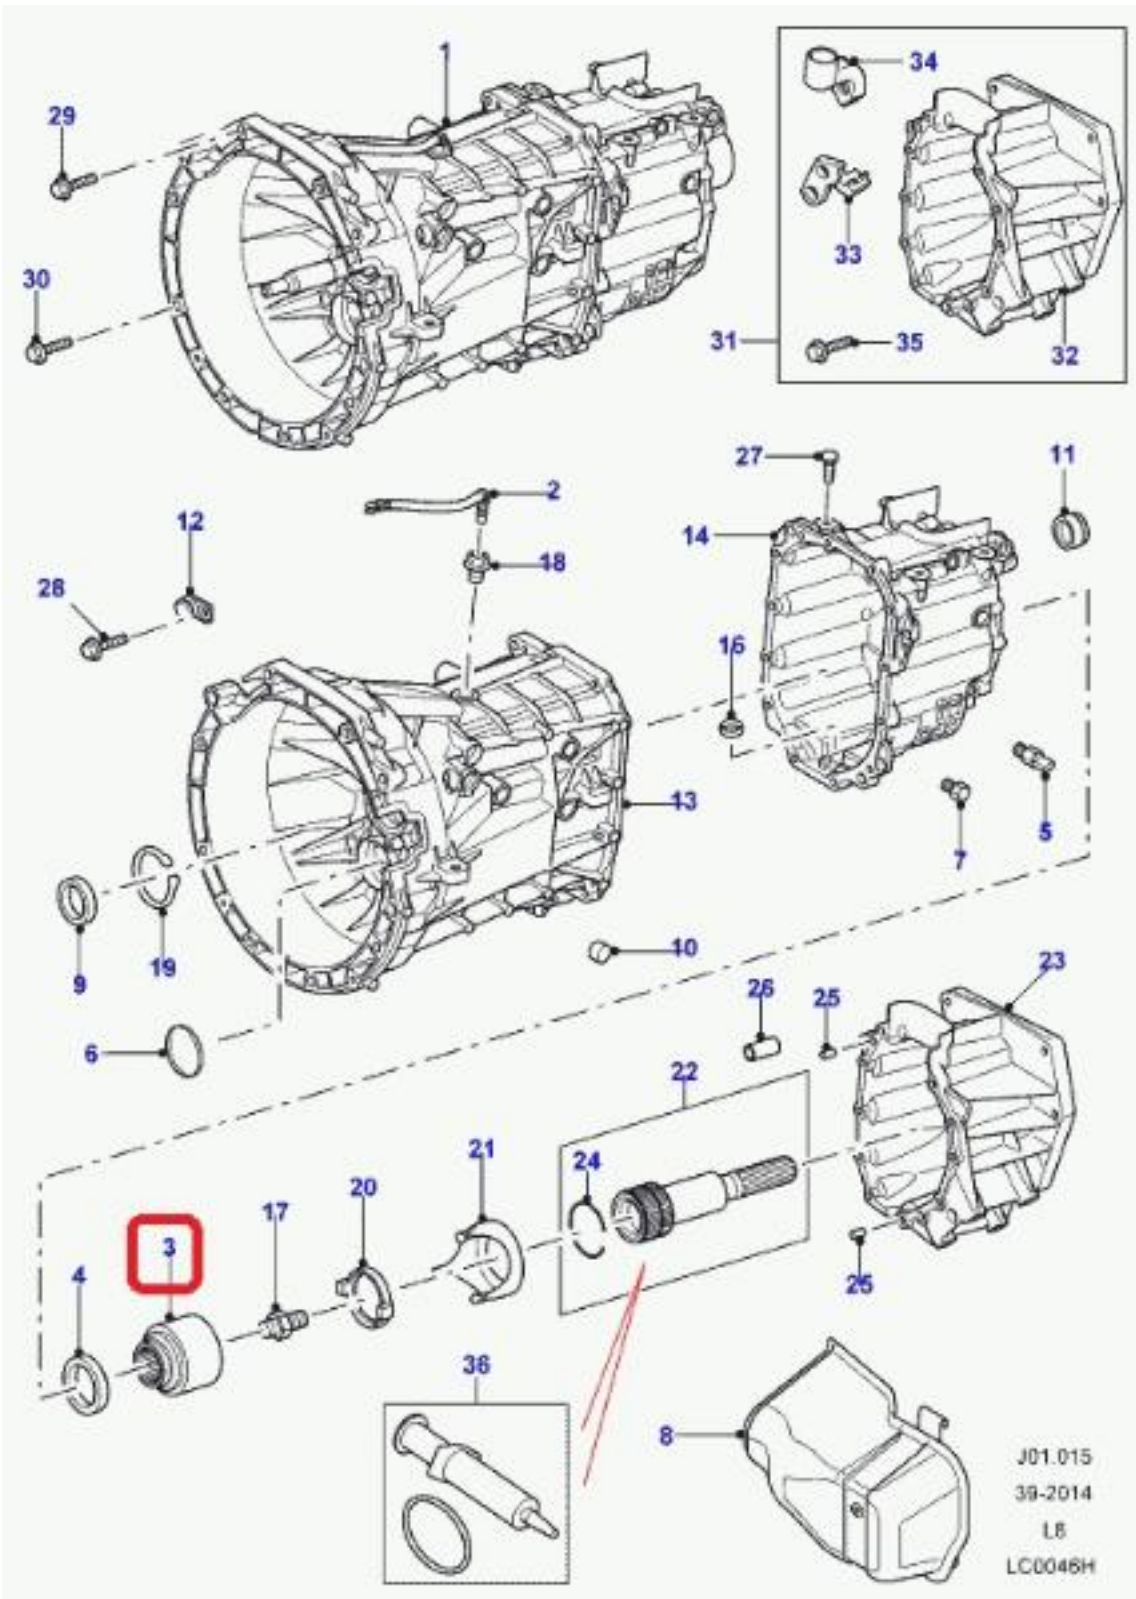

J01.015
39-2014
L8
LC0046H