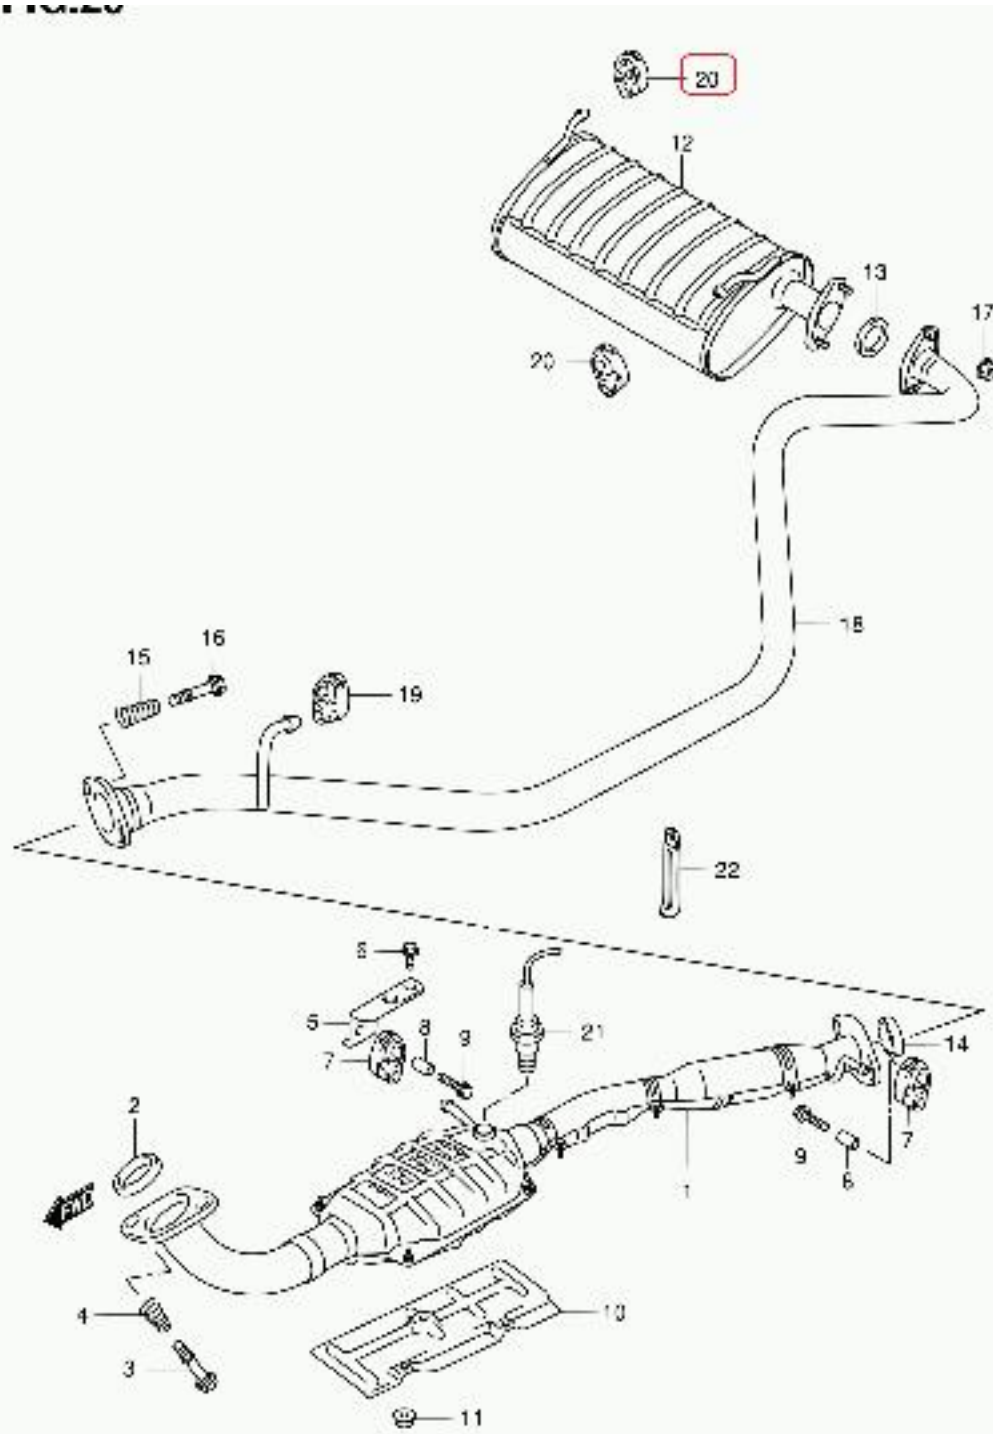

Jimny
Jimny
Jimny
Jimny
Jimny
Jimny
Jimny

SK413V-2 E22 026
MUFFLER (SK413V)