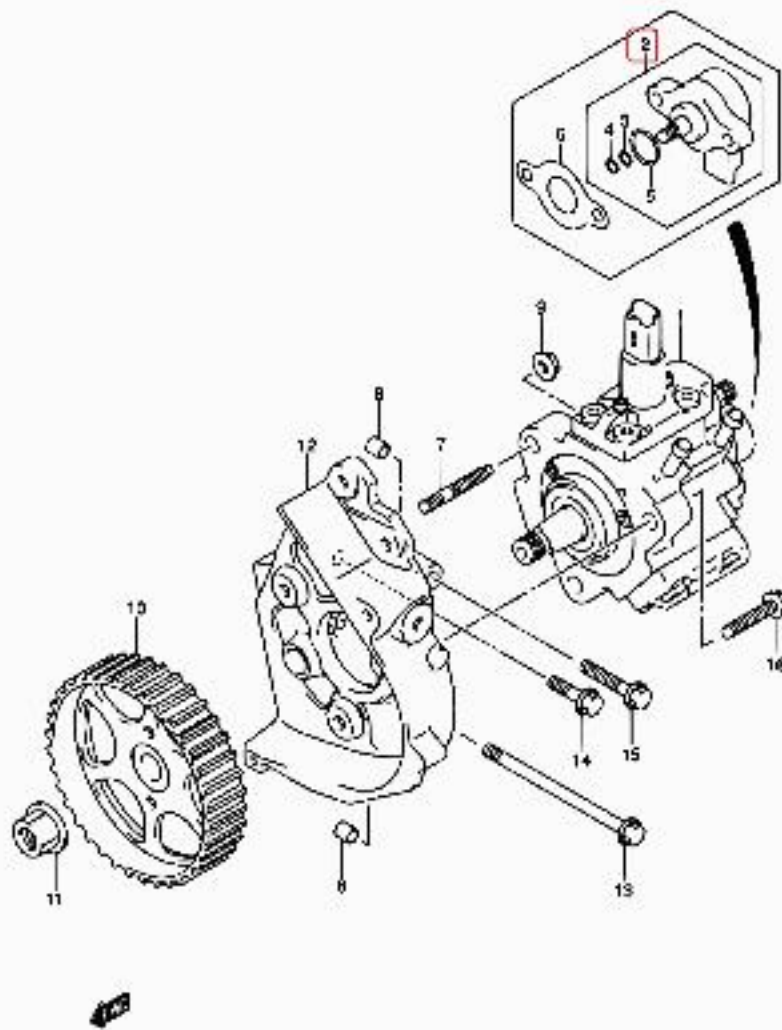

# CONCESIONARIO OFICIAL SANTANA

**SUZUKI - 15610-67G00-000 - REGULADOR , PRESION COMBUSTIBLE**

Regulador presion de combustible

REGULATOR  
RÉGULATEUR

Marca Referencia

Suzuki 1561067G00

Vehículo ??dificación ?odelo

Grand Vitara SQ420WD-3 SQ420WD

Grand Vitara SQ420X-3

Grand Vitara SQ420XD-3

Grand Vitara SQ416X-3

Grand Vitara SQ416V-3

Grand Vitara XL-7 JA420WD-4 JA420WD

SQ420W-3 E22\_068  
INJECTION PUMP (SQ420W3)