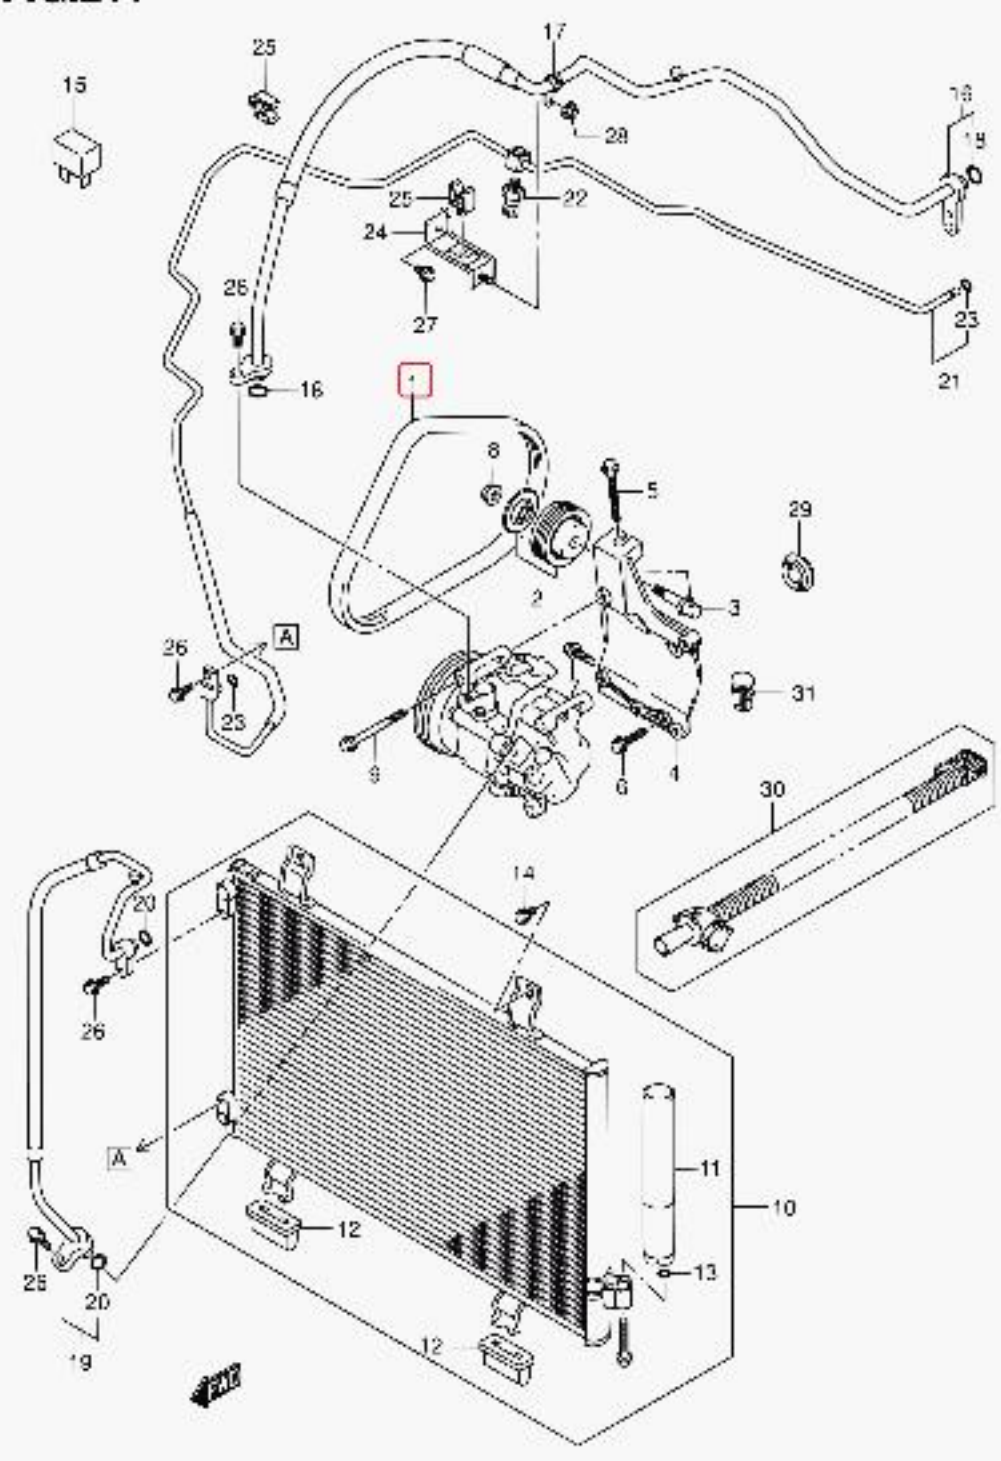

FRONT

RS415 E24 211
AIR COND TIONER (1)