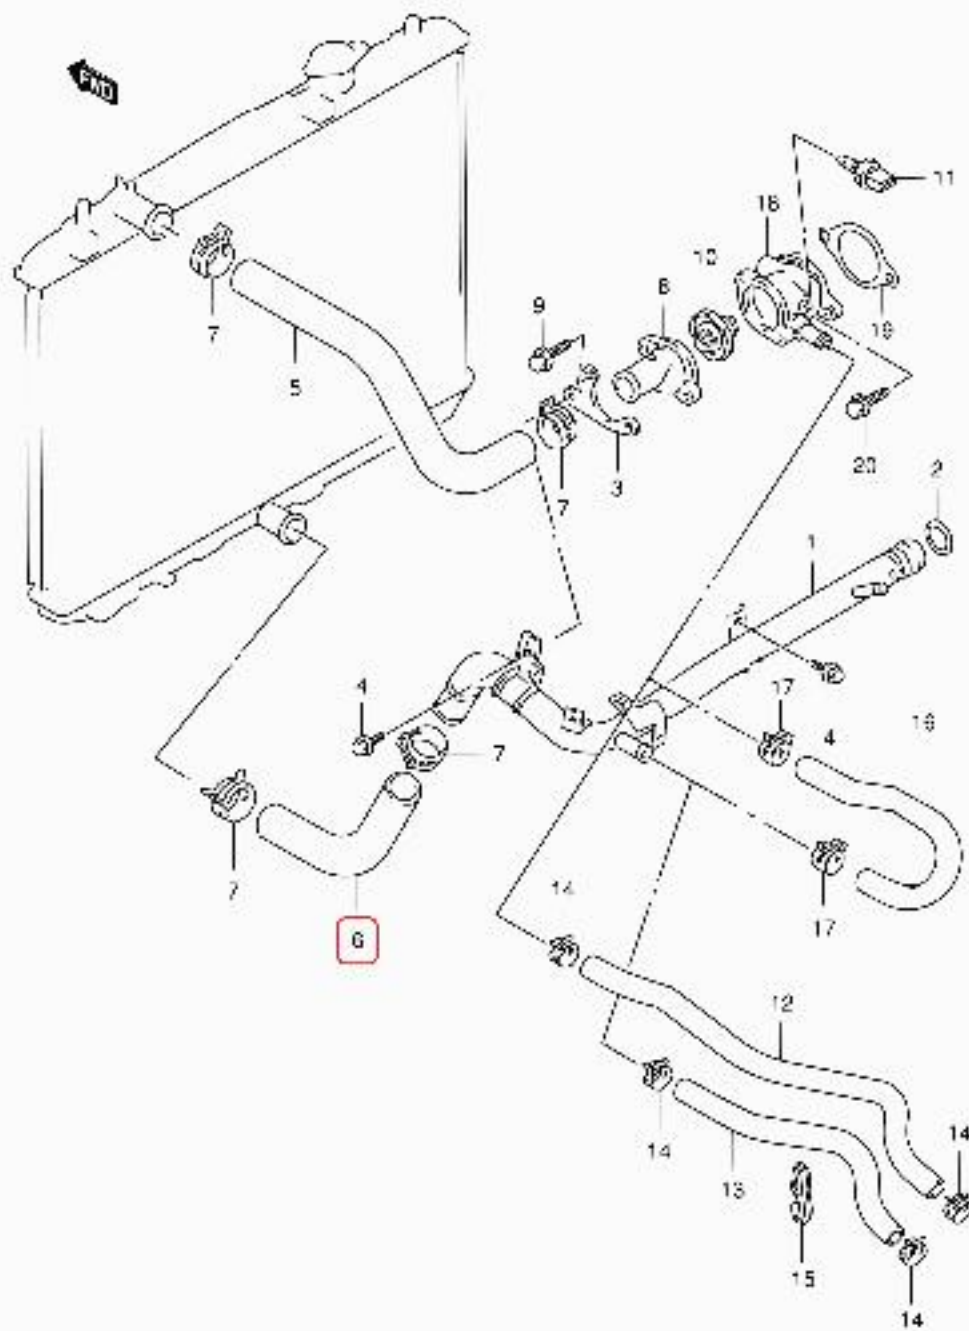

Baleno/Esteem SY415 (E30)

Baleno/Esteem SY416 (E03,E28,E33,E60:MY 2002) SY416 02 MODEL

Cultus

Cultus

Cultus

SY413-3 F01\_073  
WATER HOSE:ST413,SY416