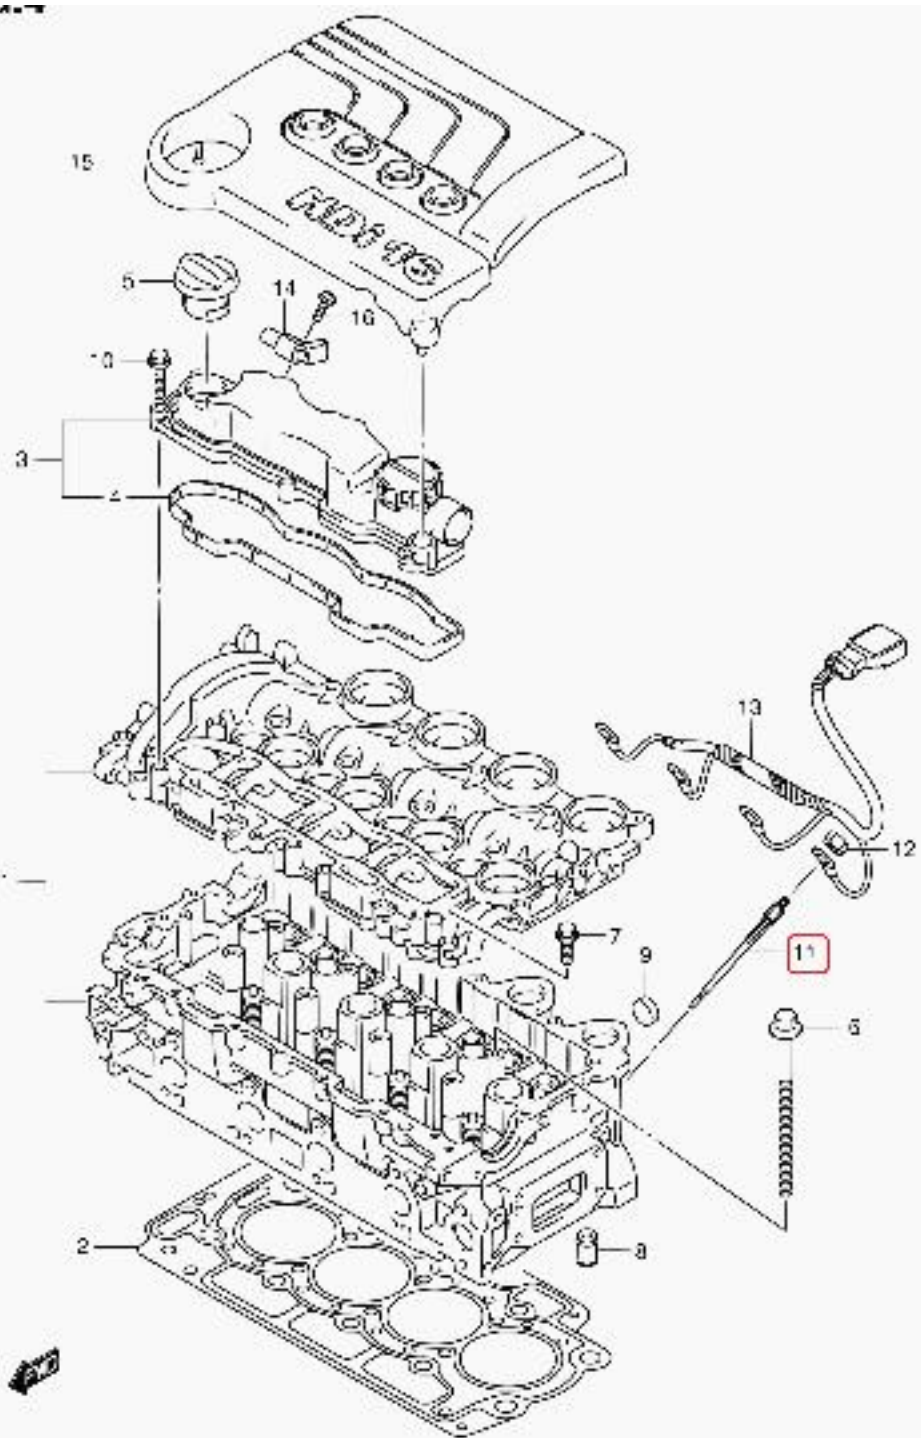

CONCESIONARIO OFICIAL SANTANA

SUZUKI - 18550-73J00-000 - CALENTADOR RH414D RW416D

Calentador RH414D RW416D

PLUG, GLOW

BOUGIE, PRÉCHAUFFAGE

Marca Referencia

Suzuki 1855073J00

Vehículo ??dificación ?odelo

Liana RH413-4 RH413

Liana RH414D-4 RH414D

Liana RH418-4 RH418

Liana RH416-4 RH416

RH416-4 E22 034
CYLINDER HEAD (DIESEL)