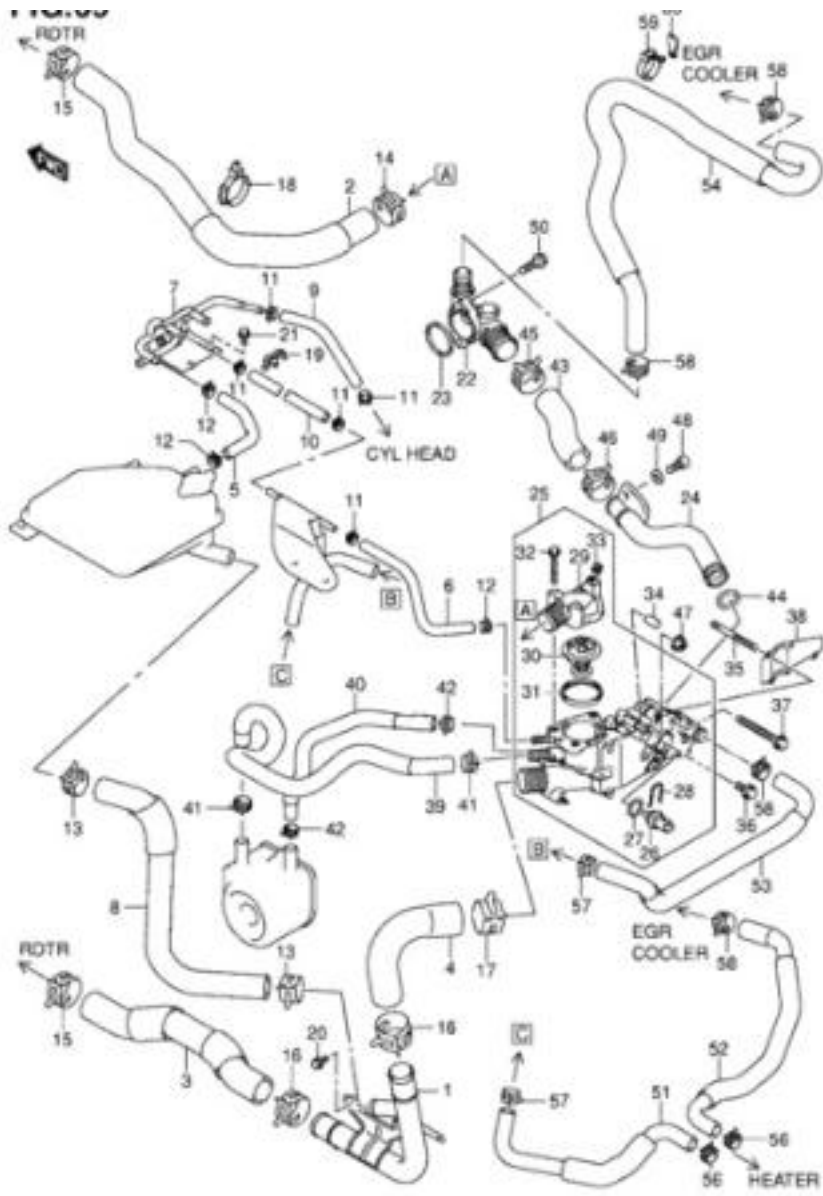

CONCESIONARIO OFICIAL SANTANA

SUZUKI - 17873-68DB0-000 - MANGUERA CALEFACTOR ENTRADA

Manguera entrada calefactor

HOSE, HTR INLET ENG

TUYAU, ENTRÉE DE CHAUFFAGE DU MOTEUR

TUBO, INGRESSO RISCALDATORE MOTORE

ROHR, EINLASS DER MOTORHEIZUNG

Vehículo Código de modelo Modificación Modelo

Grand Vitara SQ420 SQ420WD-3 SQ420WD

Grand Vitara SQ420 SQ420X-3

Grand Vitara SQ420 SQ420XD-3

Grand Vitara SQ416 SQ416X-3

Grand Vitara SQ416 SQ416V-3

Grand Vitara XL-7 JA420 JA420WD-4 JA420WD

SQ416V-3 E22_069
 WATER HOSE (SQ420XD)