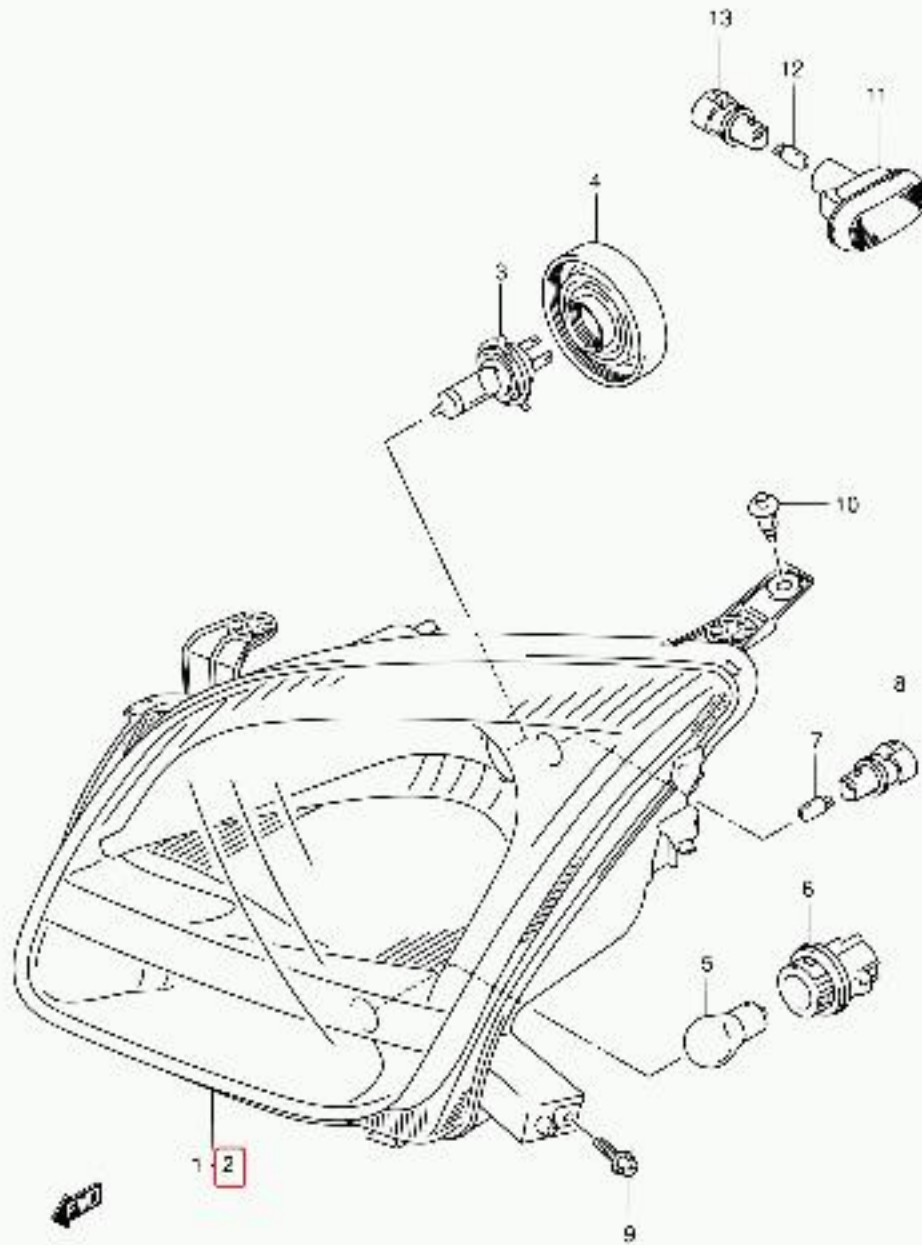

RM413 E22 099
HEADLAMP