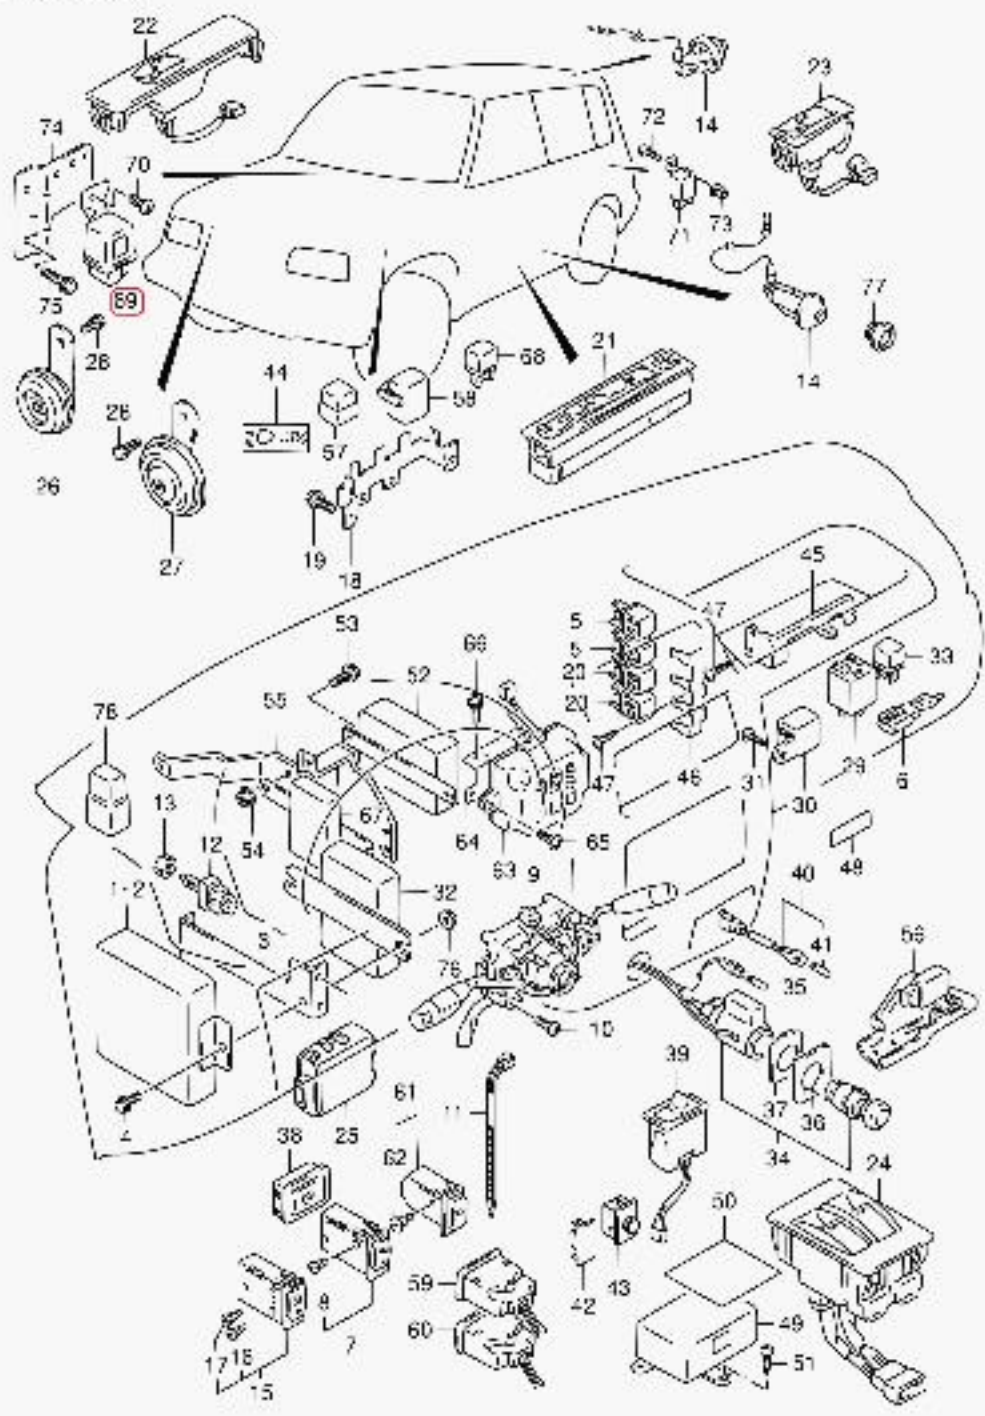

## SUZUKI - 38850-78E00-000 - RELE CALENTADORES

Rele calentadores

RELAY, GROW PLUG

RELAIS, BOUCHON DE CROISSANCE

Vehículo	Códigos de modelo	Código de modelo
Vitara/Sidekick	SV420 SV420D	SV420D TYPE 1
Vitara/Sidekick	SV620 SV620	SV620 TYPE 1
Vitara/Sidekick	SV620 SV620-3	SV620
Grand Vitara	SQ420 SQ420WD-2	SQ420WD
Grand Vitara	SQ420 SQ420WD	SQ420WD
Vitara/Sidekick	SV620 SV620-2	SV620 TYPE 2
Vitara/Sidekick	SV420 SV420D-3	SV420D
Vitara/Sidekick	SV420 SV420G-3	SV420G
Vitara/Sidekick	SV420 SV420D-2	SV420D TYPE 2