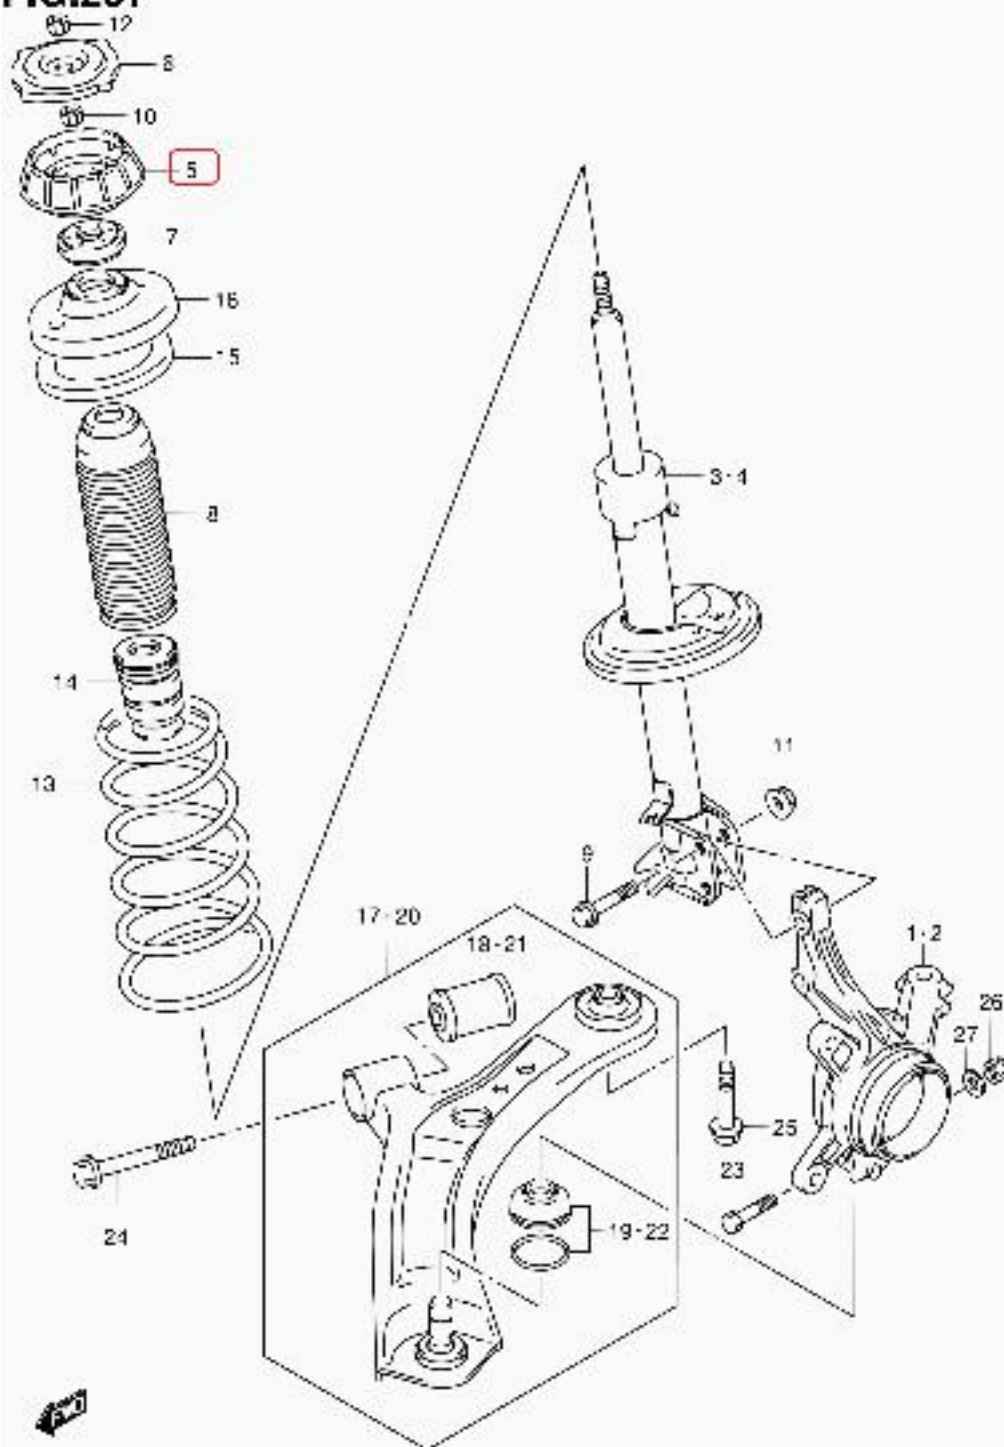

CONCESIONARIO OFICIAL SANTANA

SUZUKI - 41710-79J01-000 - SOPORTE AMORTIGUADOR DELANTERO

soporte amortiguador delantero

FRONT STRUT SUPPORT

SUPPORT DE JAMBIÈRE AVANT

Vehículo Código de modelo ??dificación ?odelo Tipo
SX4 RW415 RW415 (MAGYAR) RW415 TYPE 1
SX4 RW416 RW416D-3 (MAGYAR) RW416D TYPE 3
SX4 RW419 RW419D-2 (MAGYAR) RW419D TYPE 2
SX4 RW415 RW415-2 (MAGYAR) RW415 TYPE 2
SX4 RW419 RW419D (MAGYAR) RW419D TYPE 1
SX4 RW416 RW416 (MAGYAR) RW416 TYPE 1
SX4 RW415 RW415-3 (MAGYAR) RW415 TYPE 3
SX4 RW420 RW420D-3 (MAGYAR) RW420D TYPE 3
SX4 RW416 RW416D-2 (MAGYAR) RW416D TYPE 2
SX4 RW416 RW416-2 (MAGYAR) RW416 TYPE 2
SX4 RW416 RW416-3 (MAGYAR) RW416 TYPE 3
SX4 RW416 RW416D (MAGYAR) RW416D TYPE 1
SX4 RW416 RW416-4 (MAGYAR) RW416 TYPE 4
SX4 RW420 RW420D-4 (MAGYAR) RW420D TYPE 4
SX4 RW416 RW416-5 (MAGYAR) RW416 TYPE 5

FIG.237

RWA16 E22 237
FRONT SUSPENSION