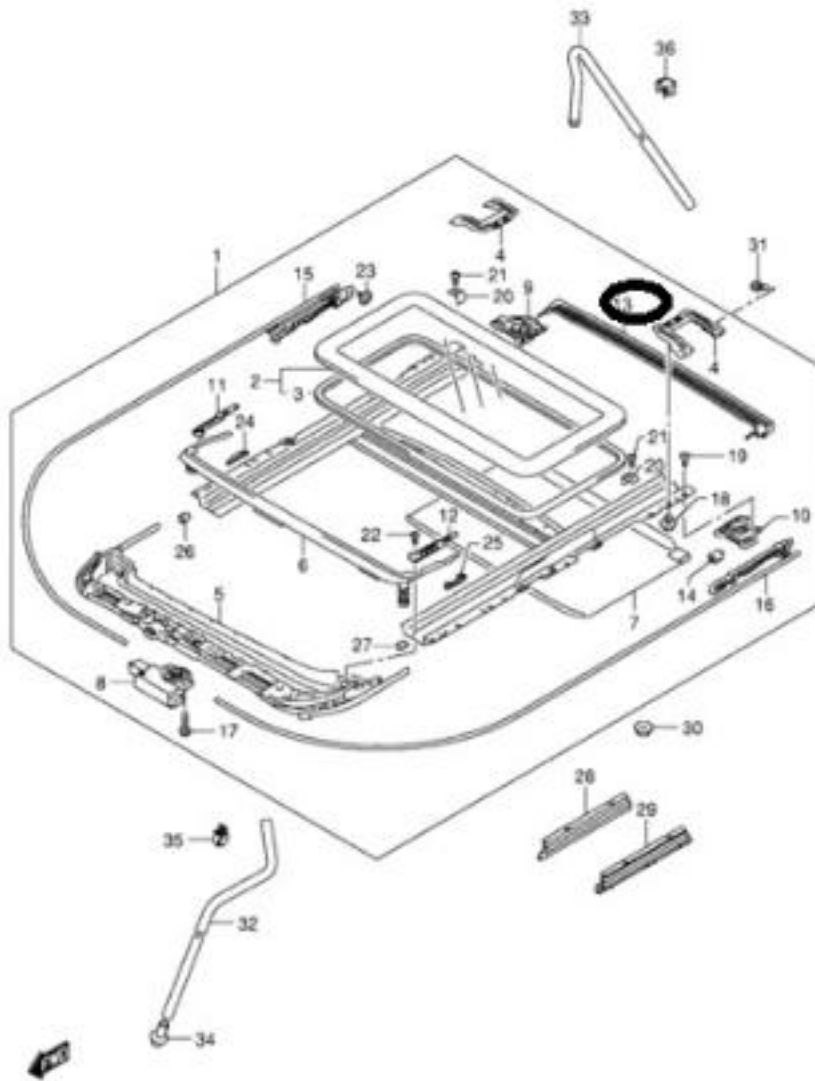

CONCESIONARIO OFICIAL SANTANA

SUZUKI - 78725-65J00-000 - CABLE,GUIA,DER.

Cable guia derecha

Suzuki

JB420W E22_162
SLIDING ROOF (SUN ROOF)