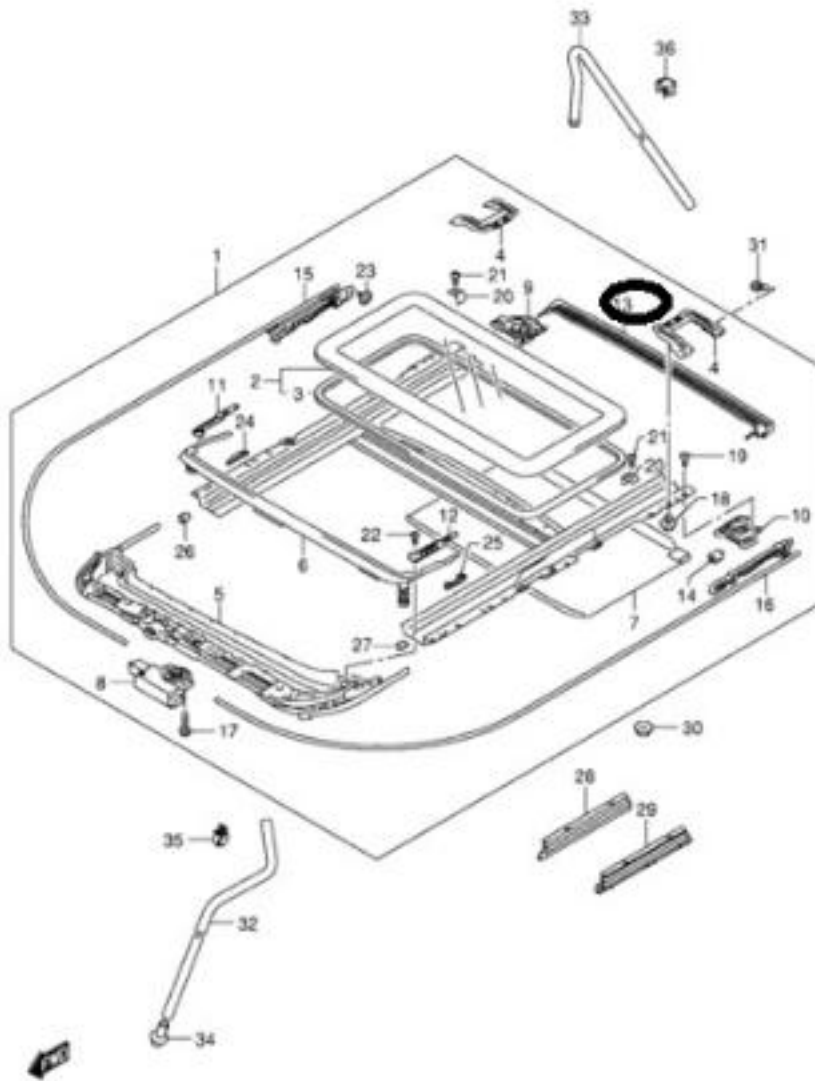

# CONCESIONARIO OFICIAL SANTANA

SUZUKI - 78728-65J00-000 - CABLE,GUIA,IZQ.

Cable guia izquierdo

Suzuki

FIGURA

JB420W E22\_162  
SLIDING ROOF (SUN ROOF)