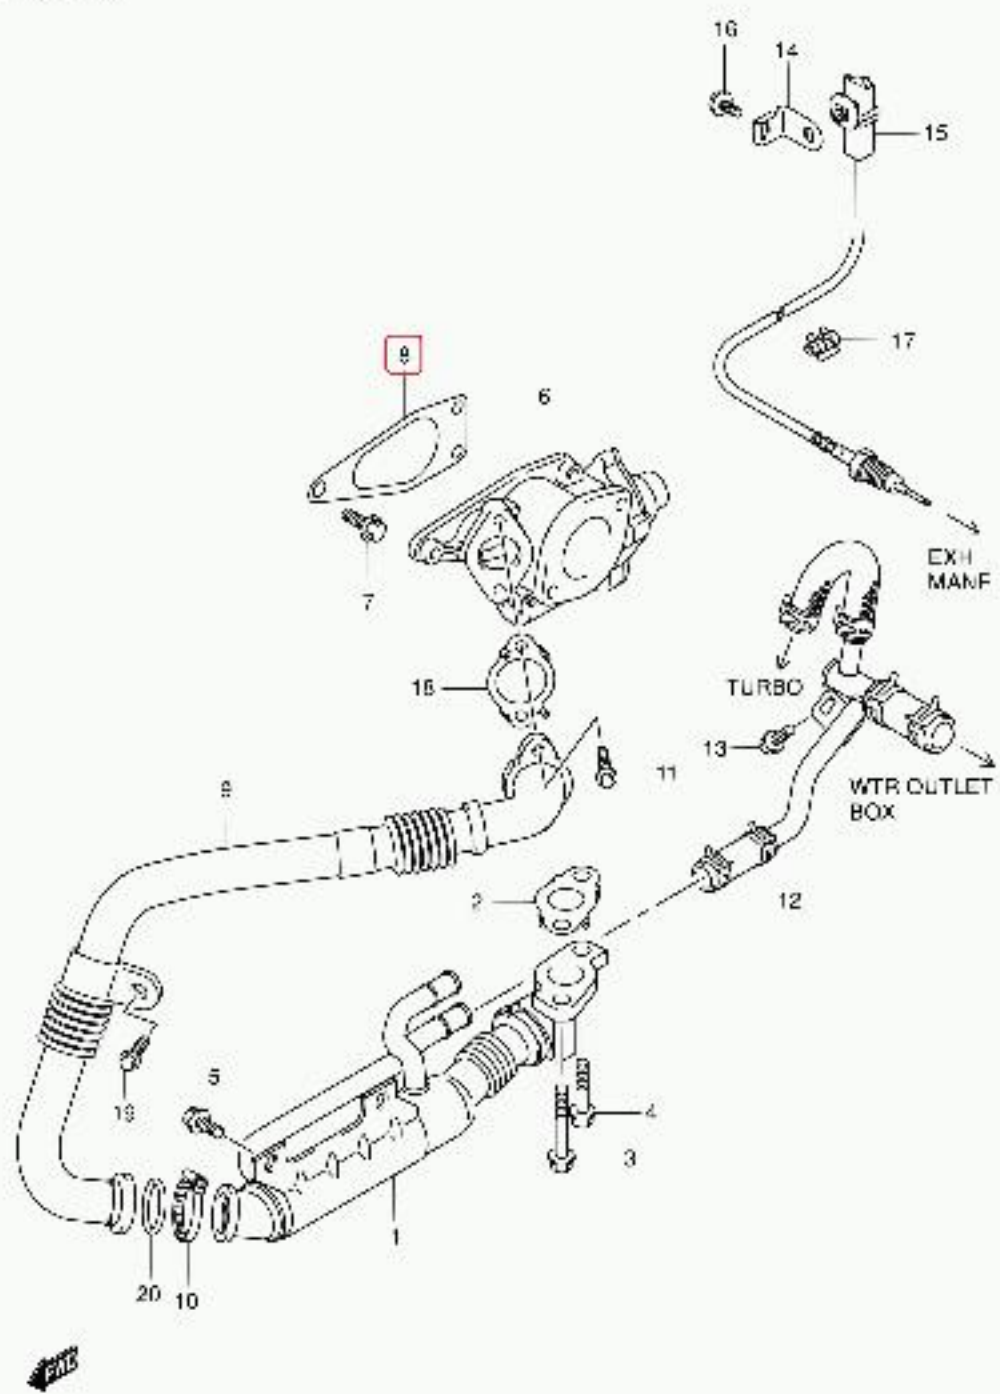

CONCESIONARIO OFICIAL SANTANA

SUZUKI - 18119-67JG0-000 - JUNTA VALVULA EGR

Junta de valvula EGR

GASKET, EGR VALVE
JOINT DE SOUPAPE EGR

Vehículo Código de modelo ??dificación ?odelo Tipo

Grand Vitara JB419 JB419WD-2 JB419WD TYPE 2

Grand Vitara JB419 JB419WD-5 JB419WD TYPE 5

Grand Vitara JB419 JB419WD-4 JB419WD TYPE 4

Grand Vitara JB419 JB419XD-3 TYPE 3

Grand Vitara JB419 JB419XD TYPE 1

Grand Vitara JB419 JB419XD-4 JB419XD TYPE 4

Grand Vitara JB419 JB419WD JB419WD TYPE 1

Grand Vitara JB419 JB419XD-2 TYPE 2

Grand Vitara JB419 JB419WD-6 (E02,E22,E24) JB419WD TYPE 6

Grand Vitara JB419 JB419WD-3 JB419WD TYPE 3

Grand Vitara JB419 JB419WD-7 JB419WD TYPE 7

JB420W E22 043
EGR VALVE (JB419)