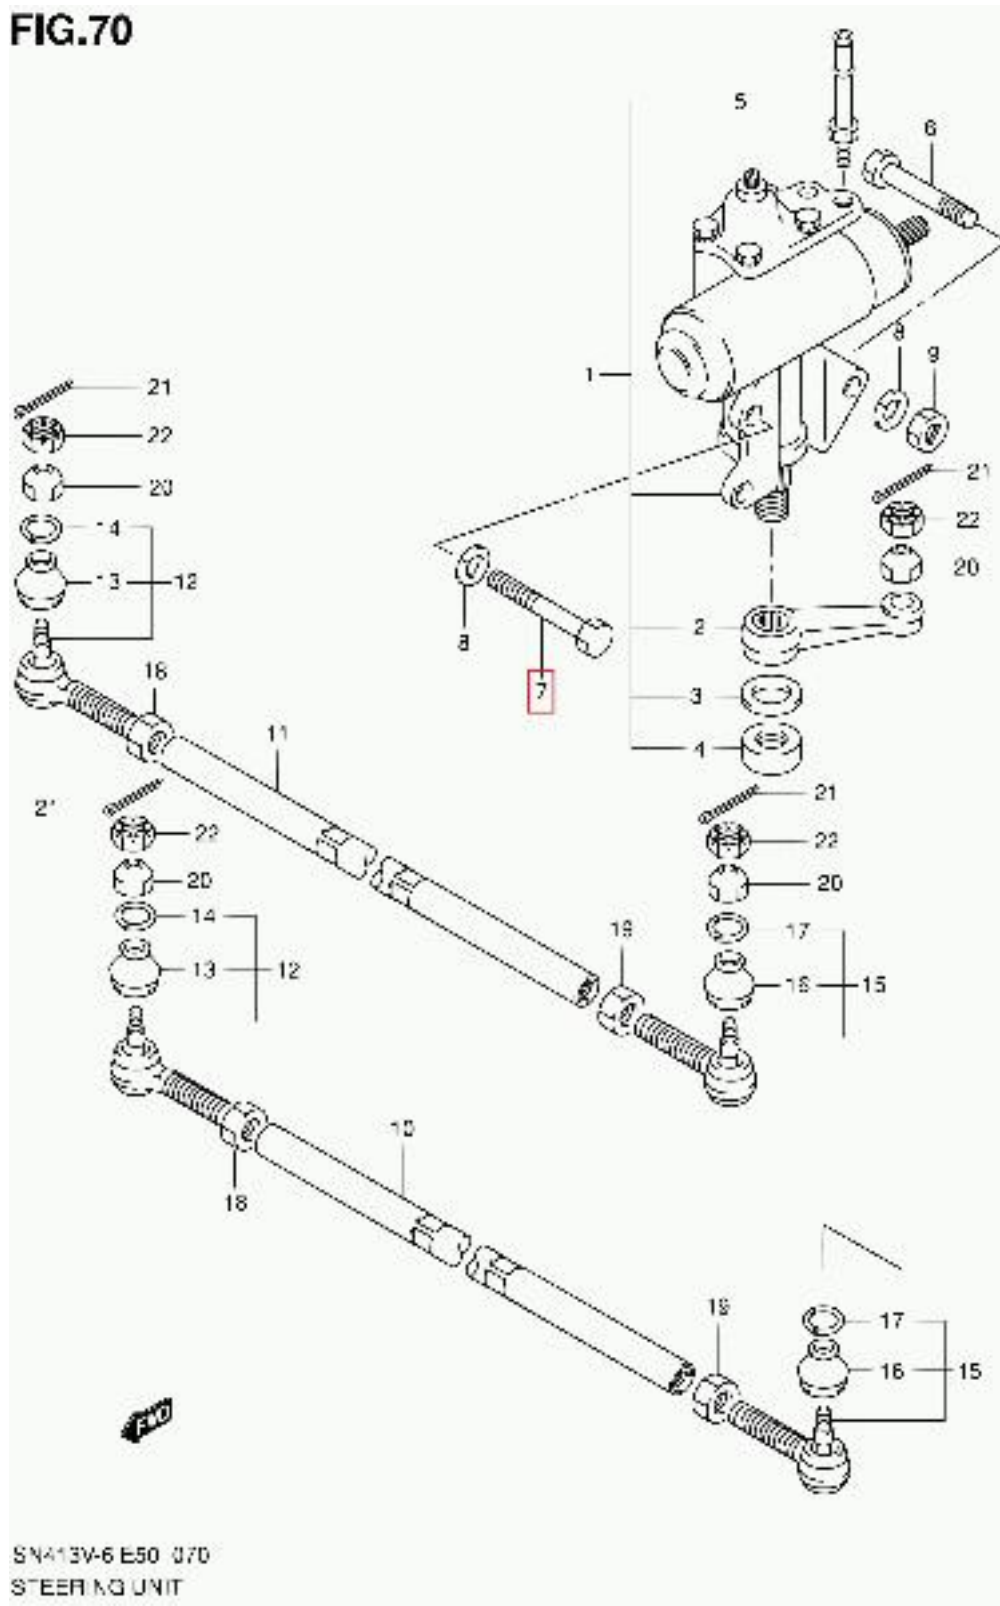

FIG.70

SN413V-6 E50 070
STEERING UNIT