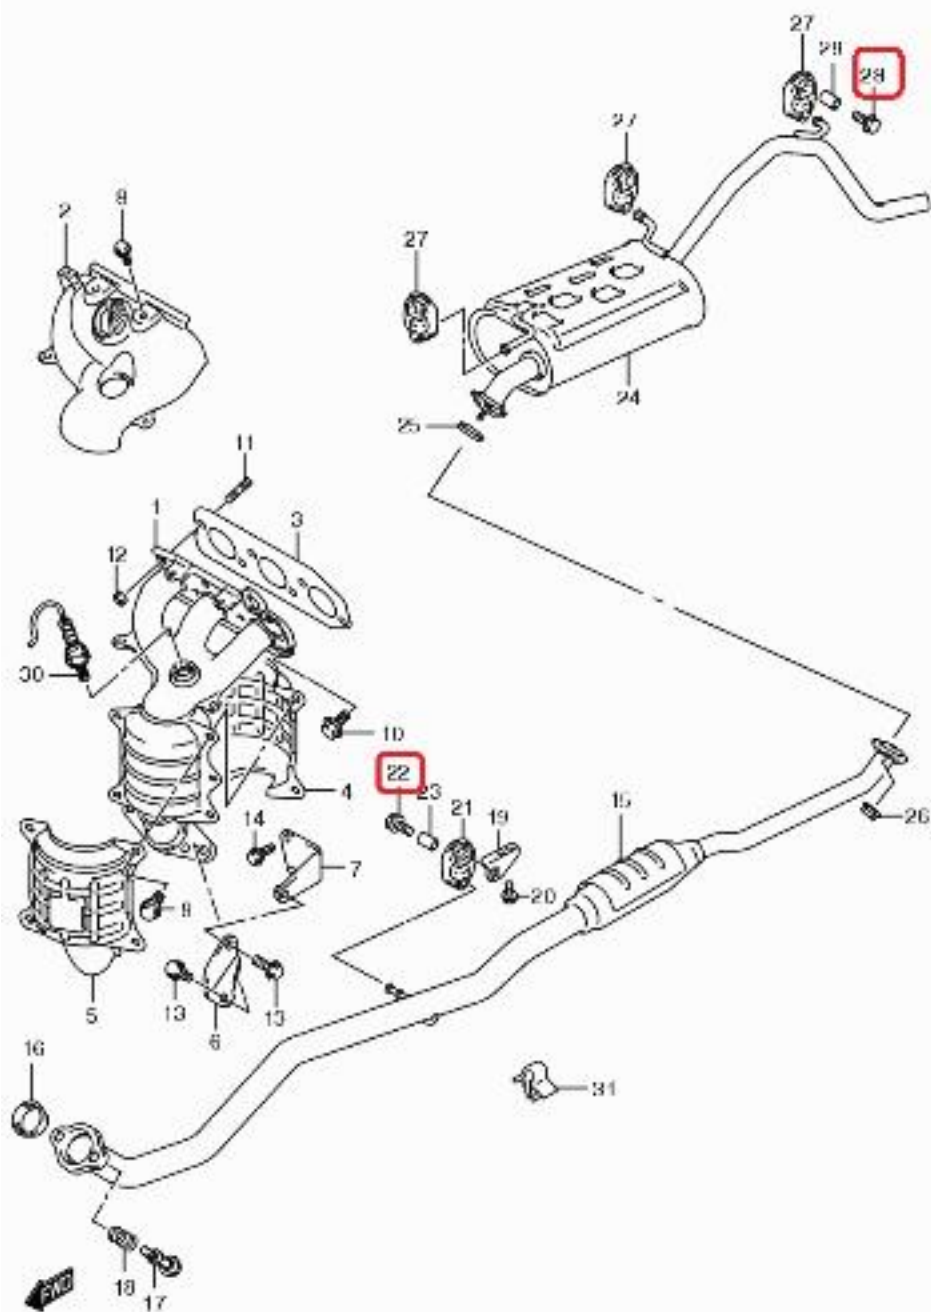

MC12S-3_143P
MUFFLER (1)