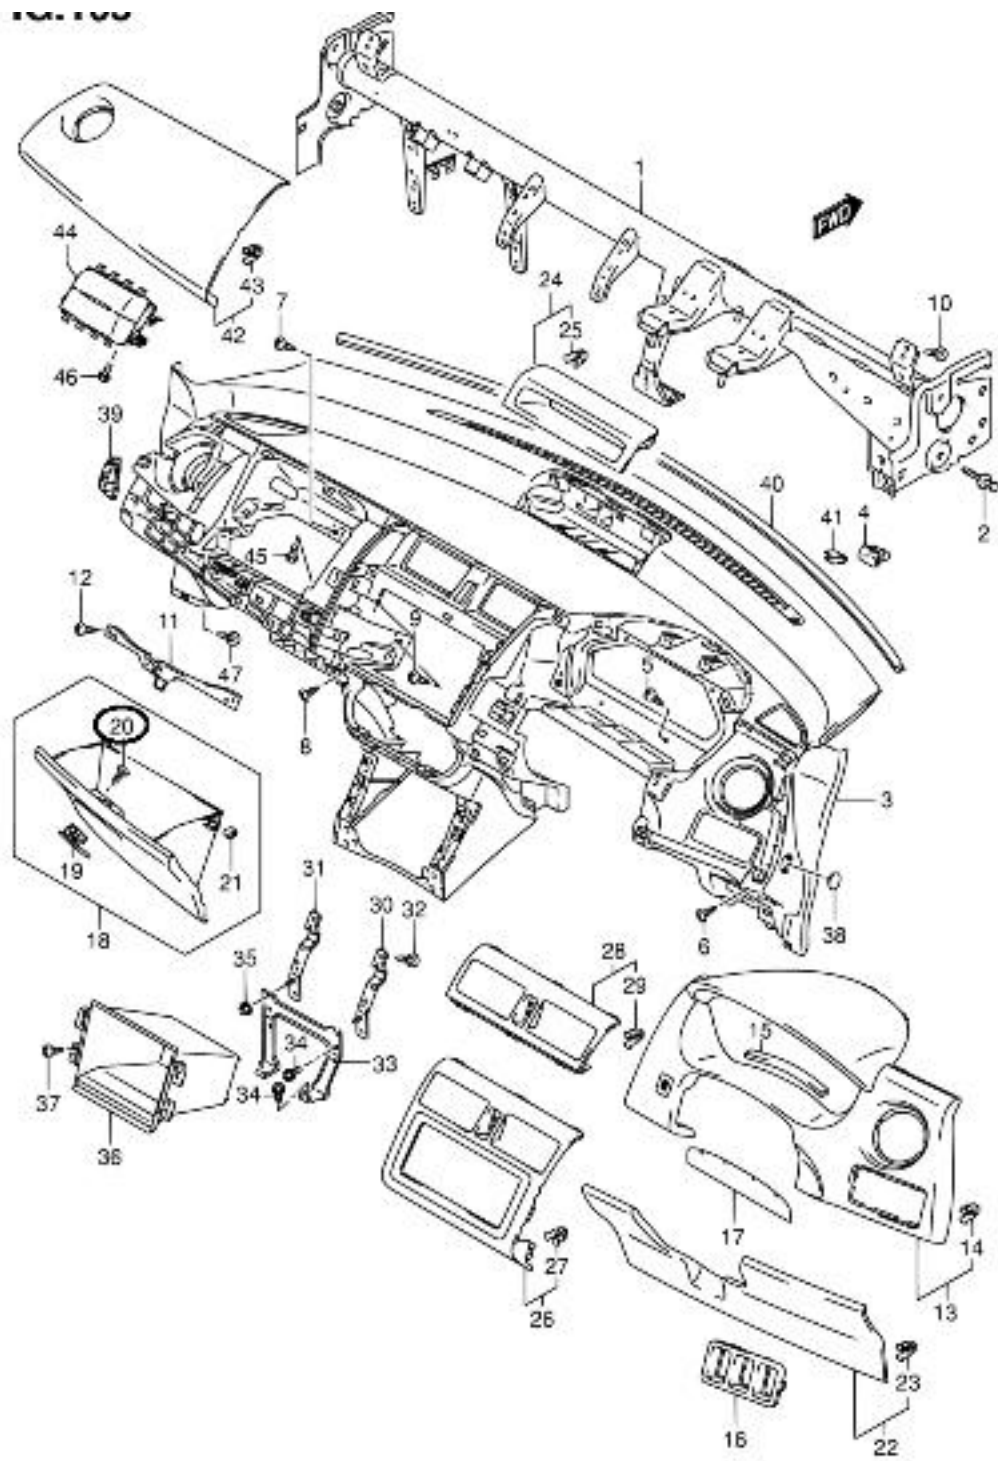

FIG. 100

RS415 E24 165
INSTRUMENT PANEL (2)