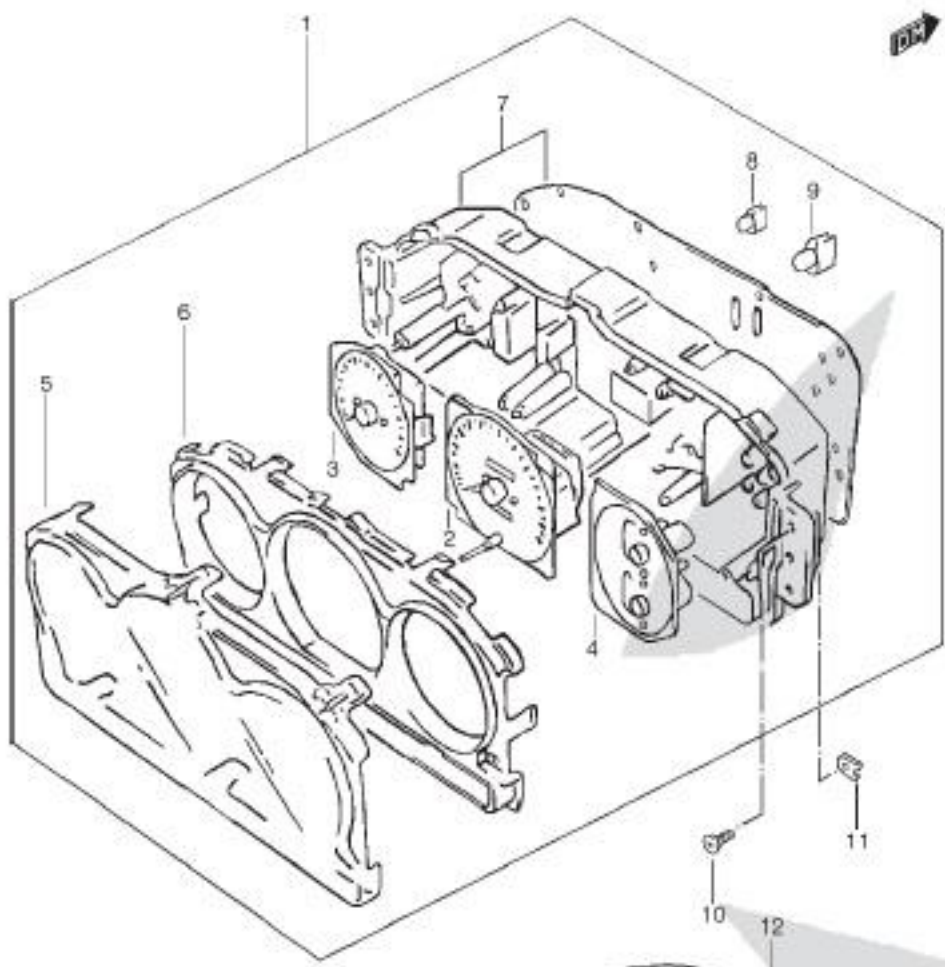

CONCESIONARIO OFICIAL SANTANA

SANTANA - 06860 - GOMA PASACABLES

Pasa cables

RUBBER CABLE GLAND

CAOUTCHOUC DE JAUGE DE CÂBLE

CALIBRO IN GOMMA

GUMMIMESSGERÄT

Vehículos compatibles: Motor Año

SANTANA (ANIBAL) ANIBAL PS-10 2.8 DIESEL

- 1
- 1
- 1
- 1
- 1
- 1