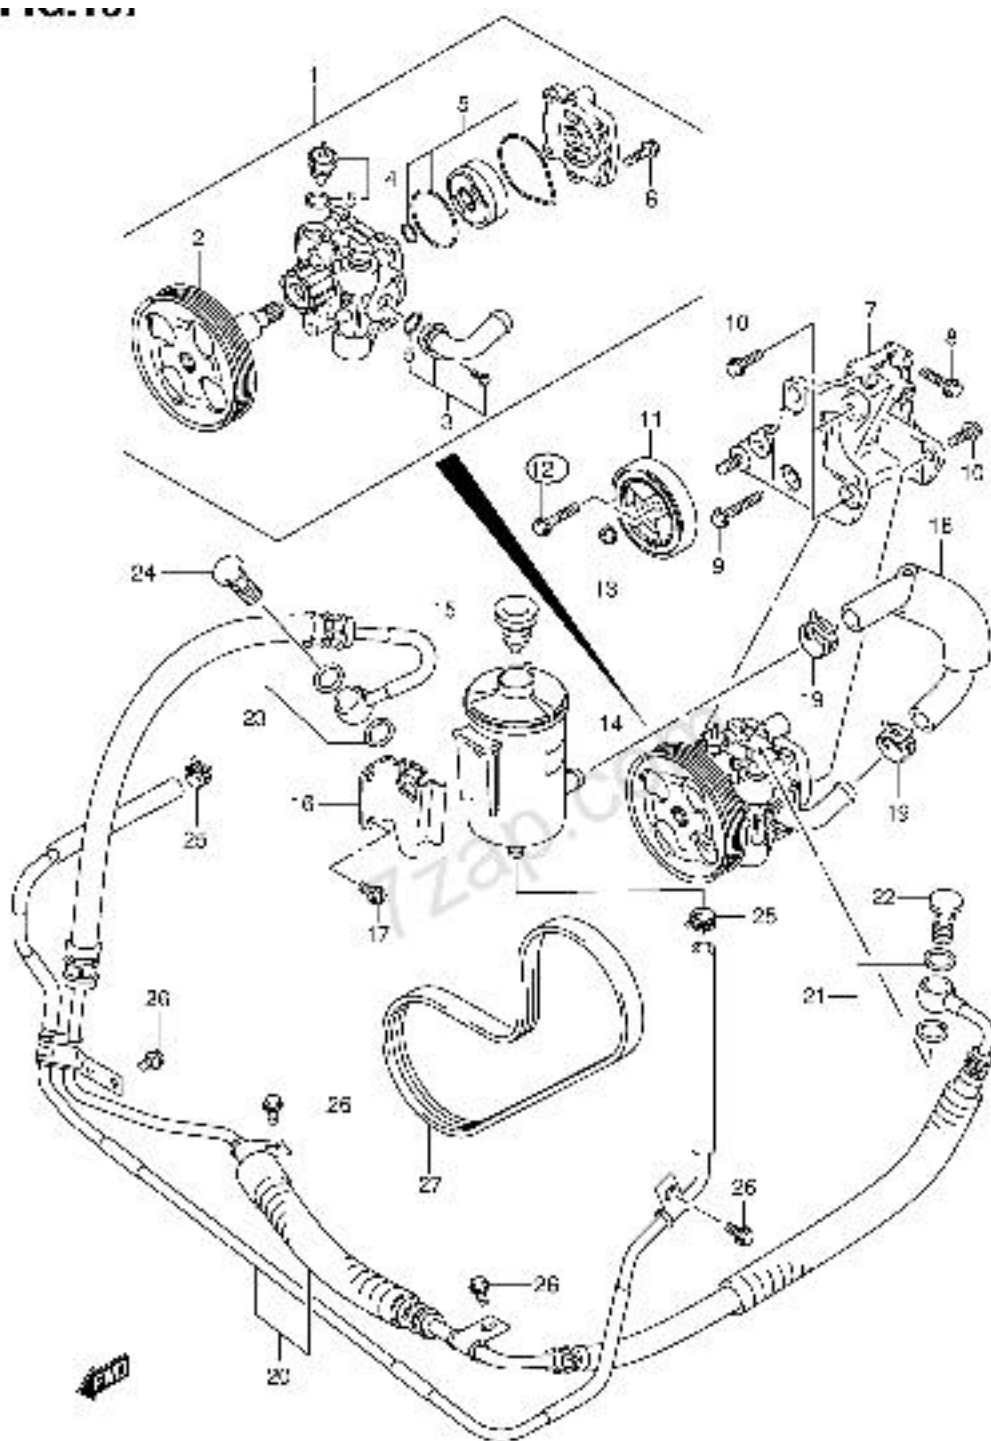

CONCESIONARIO OFICIAL SANTANA

SANTANA - 09103-08071 - TORNILLO (8X36)

Tornillo

Santana

SM-113V-2 E22 137
PS OIL PUMP (RHD)