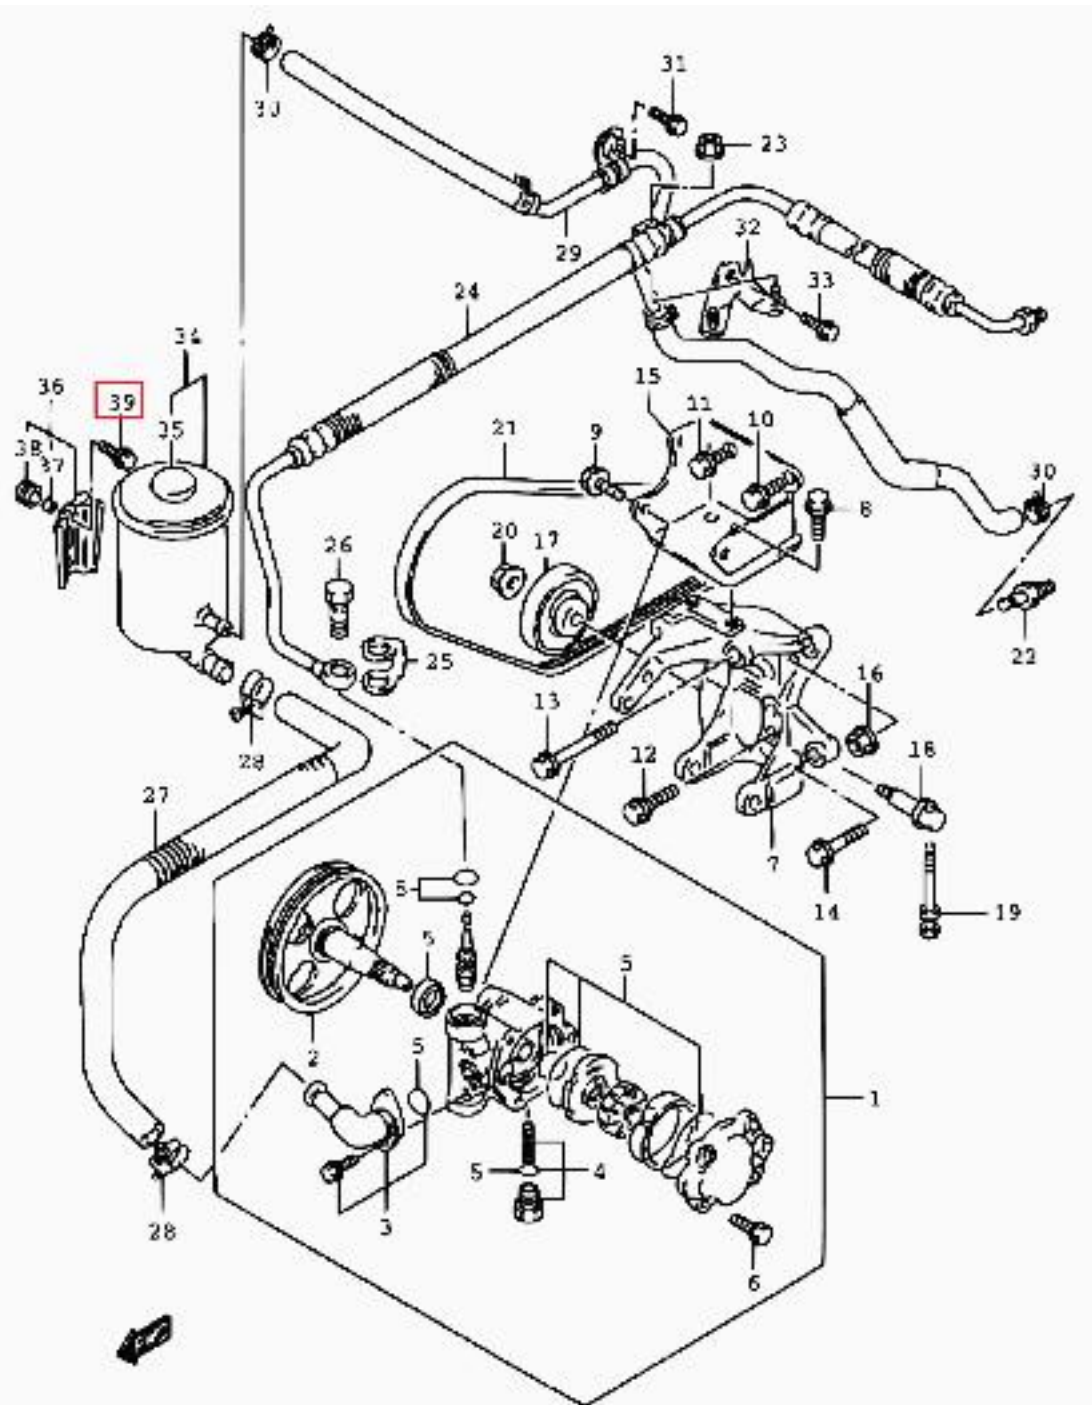

SY413-7 E01_195
PS OIL PUMP (LHD:SY413,SY416)