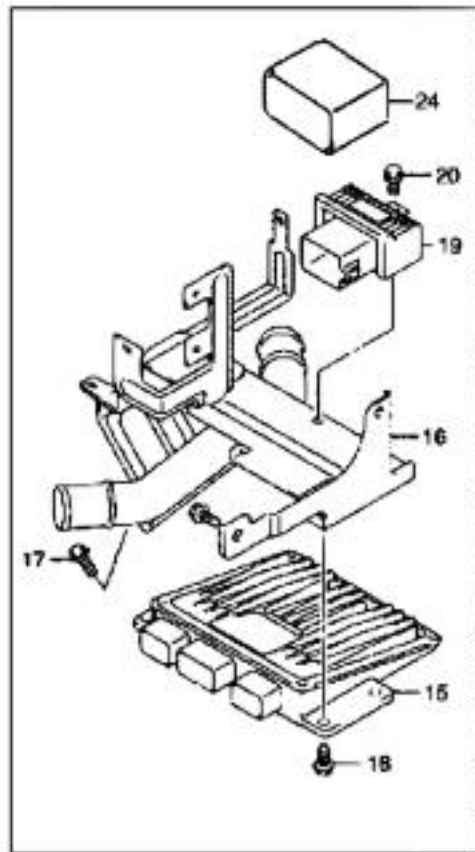

CONCESIONARIO OFICIAL SANTANA

SANTANA - 09140-05008 - TUERCA

Tuerca

NUT

ECROU

Vehículo ??dificación ?odelo

Jimny SN415VD-4 (SANTANA) SN415VD

Jimny SN415QD-4 (SANTANA) SN415QD

SN413-SN415D (TYPE 4)