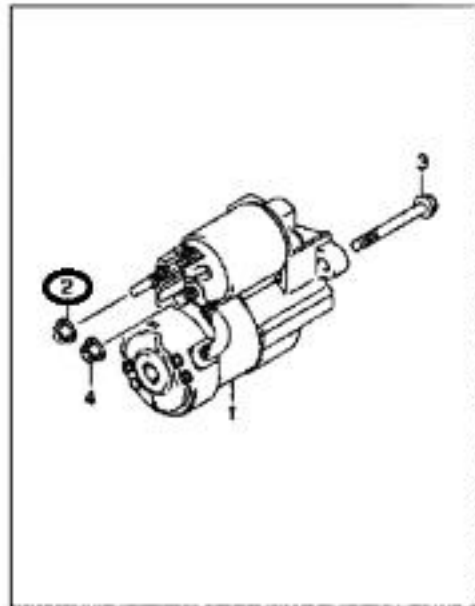

CONCESIONARIO OFICIAL SANTANA

SANTANA - 09140-05008 - TUERCA

Tuerca

NUT

ECROU

Vehículo ??dificación ?odelo

Jimny SN415VD-4 (SANTANA) SN415VD

Jimny SN415QD-4 (SANTANA) SN415QD

SN413-SN415D (TYPE 4)