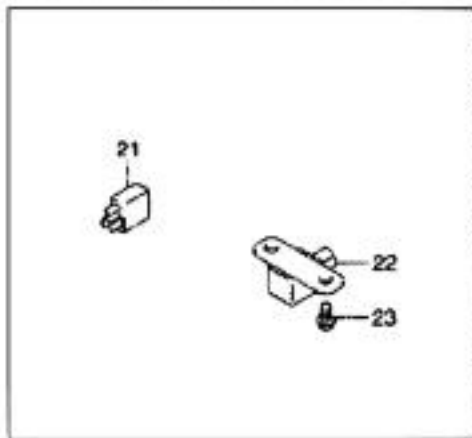

CONCESIONARIO OFICIAL SANTANA

SANTANA - 09140-05008 - TUERCA

Tuerca

NUT

ECROU

Vehículo ??dificación ?odelo

Jimny SN415VD-4 (SANTANA) SN415VD

Jimny SN415QD-4 (SANTANA) SN415QD

SN413-SN415D (TYPE 4)