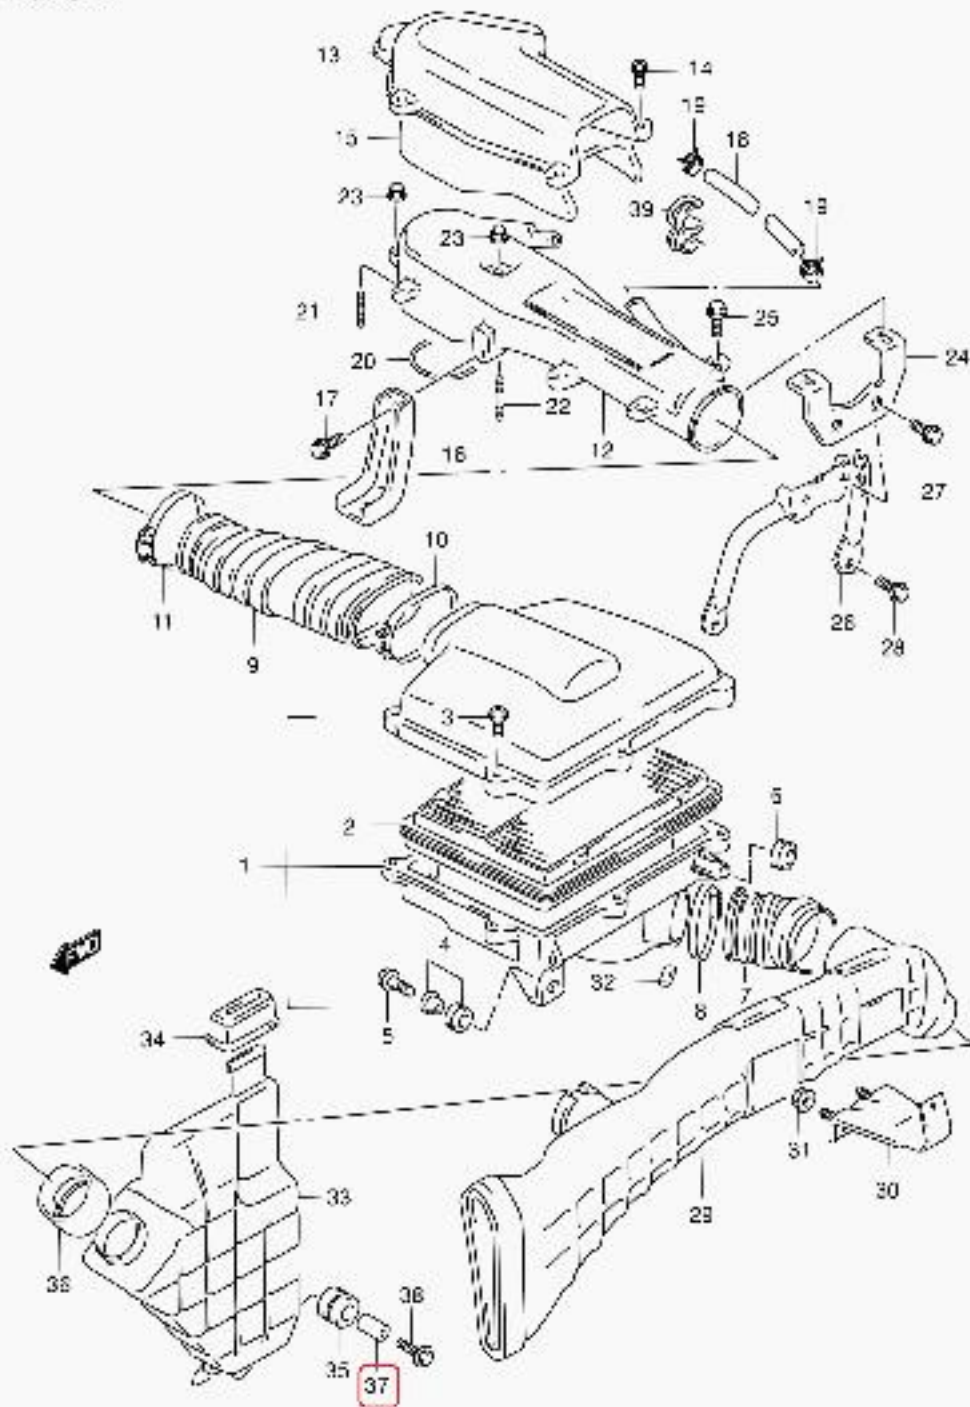

SE416 4 E01_034
AIR CLEANER(2V INJECTION)