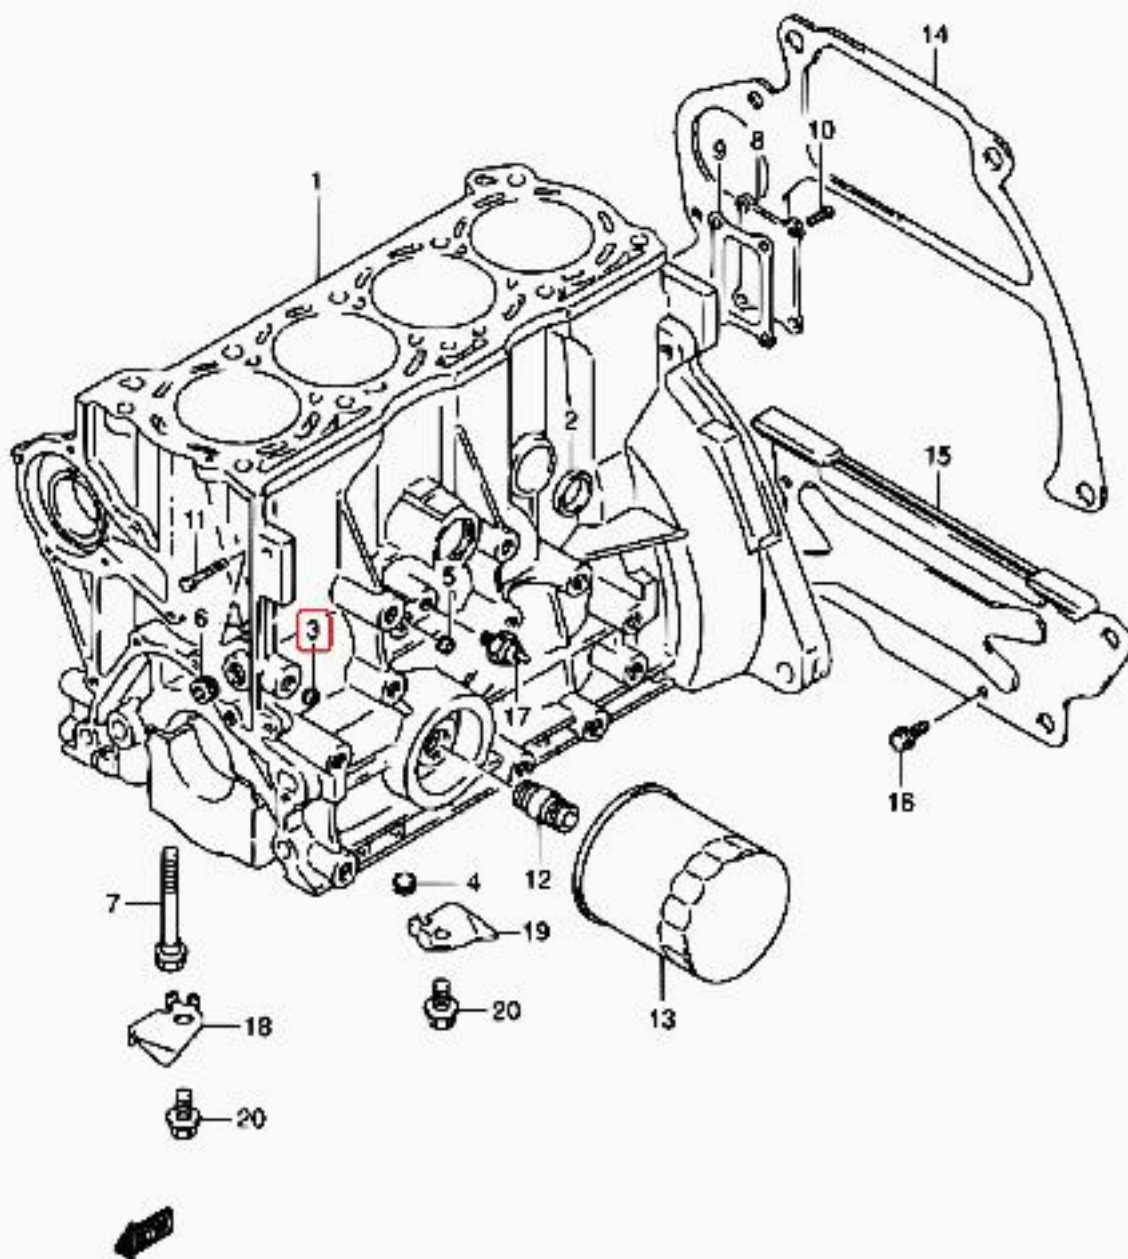

SQ416L-3 E94_003
CYLINDER