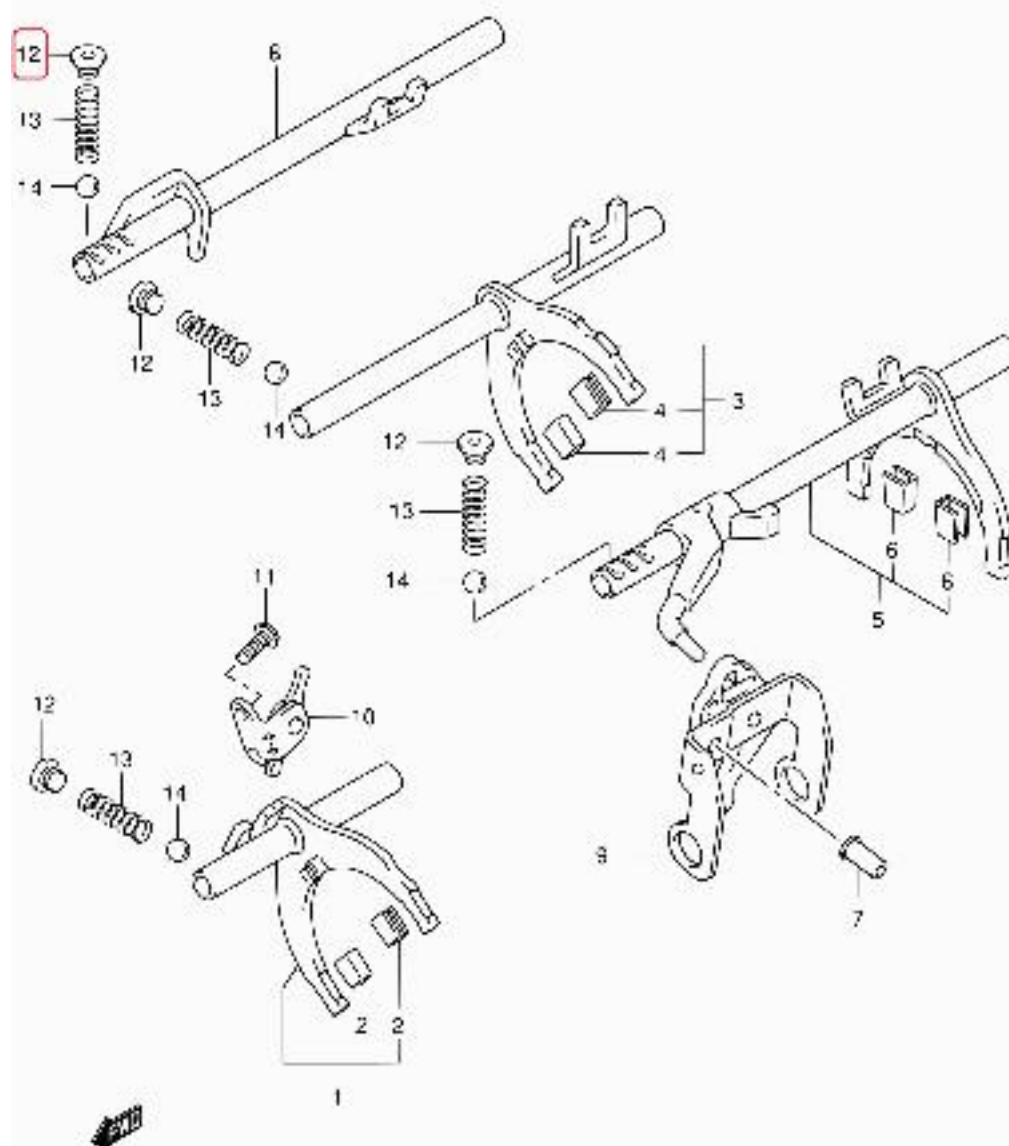

FIG.53

SN413Q-4 P22 053
MT GEAR SHIFT FORK (SN415QD SN415VD)