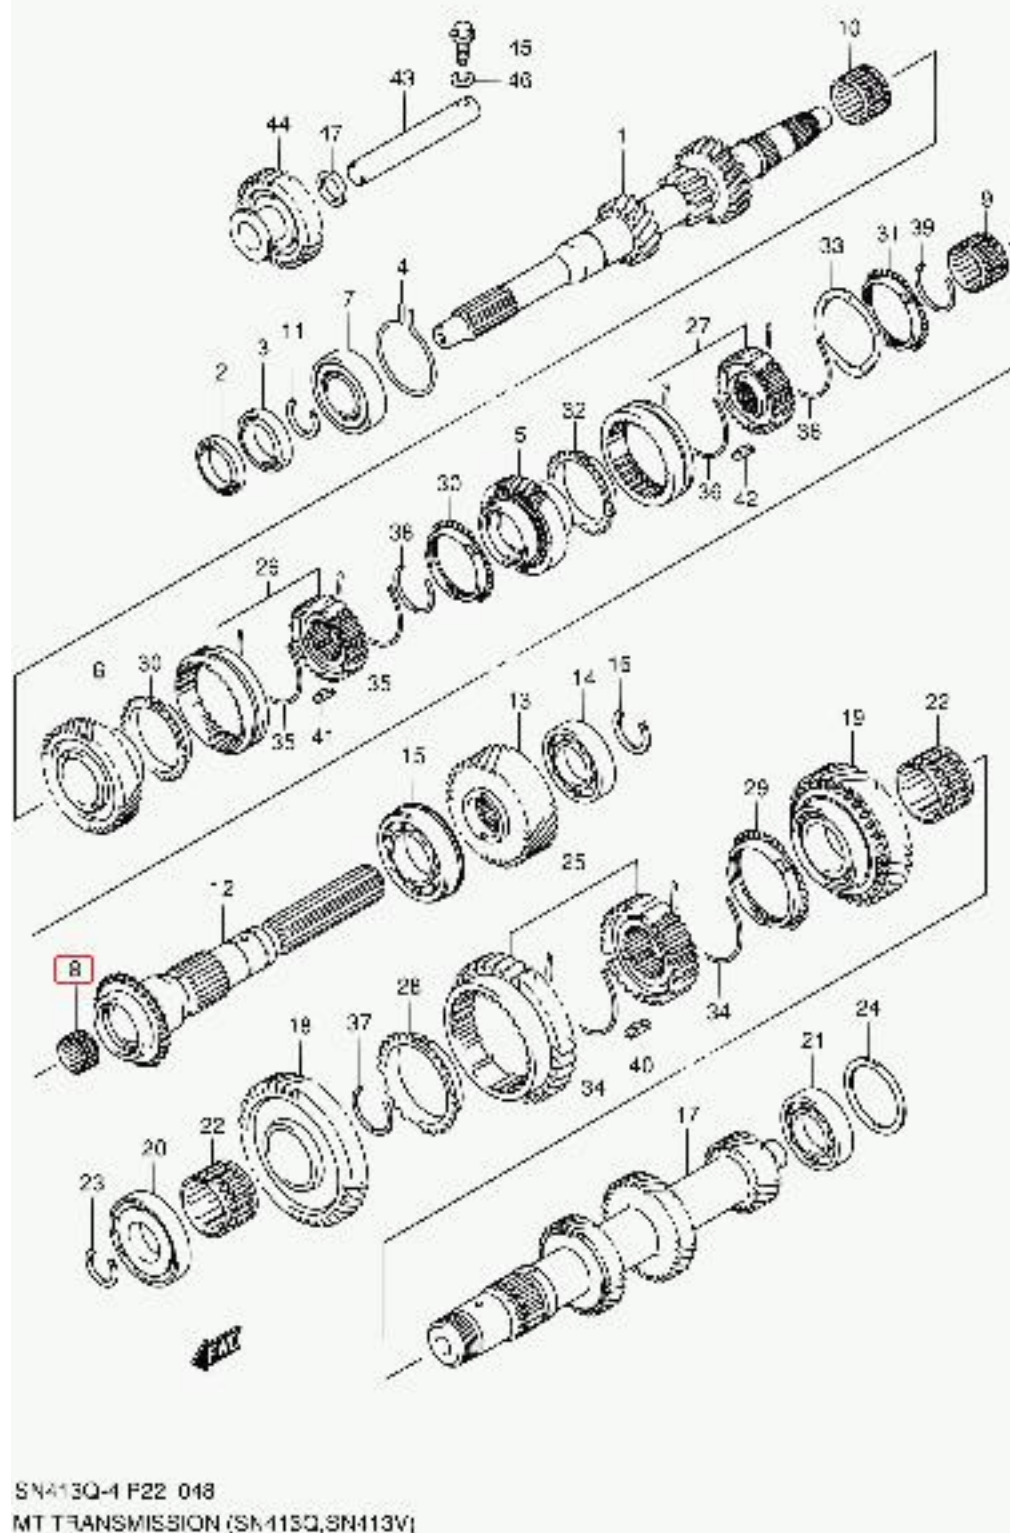

FIG.48

SN413Q-4 F22 048
MT TRANSMISSION (SN413Q,SN413V)