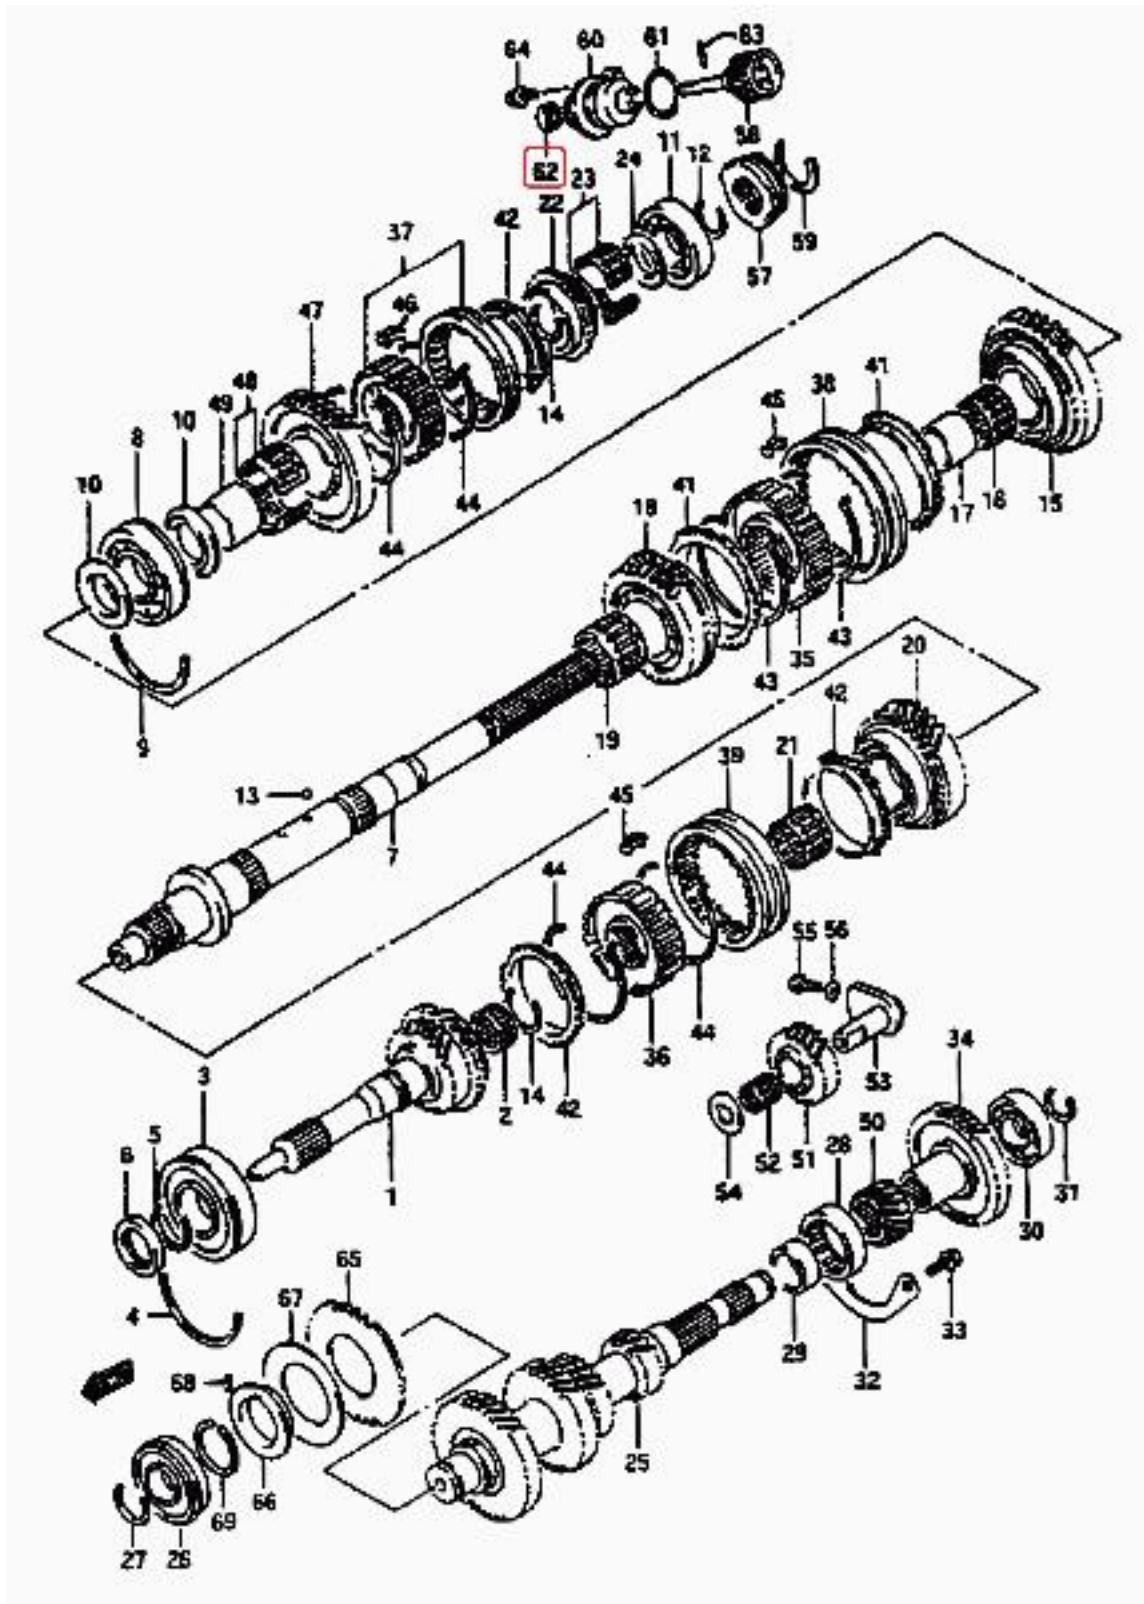

CONCESIONARIO OFICIAL SANTANA

SANTANA - 09282-07001 - RETEN

Reten de aceite

SEAL, OIL

L'HUILE DE PHOQUE

GUARNIZIONE, OLIO

DICHTUNG, ÖL

Vehiculo Códigos de modelo Código de modelo Fecha del modelo desde spec
Vitara/Sidekick SE416 SE416 (E03,E33:MY 1991) 91 MODEL
Vitara/Sidekick SE416 SE416 (E03,E33:MY 1993) 93 MODEL
Vitara/Sidekick SE416 SE416-5 TYPE 5
Vitara/Sidekick SE416 SE416 (3DR) TYPE 1
Vitara/Sidekick SE419 SE419D (Santana)
Vitara/Sidekick SV418 SV418 (MY 1997) 97 MODEL SV418
Vitara/Sidekick SE416 SE416 (E03,E33:MY 1995) 95 MODEL
Vitara/Sidekick SE416 SE416-4 TYPE 4
Vitara/Sidekick SE419 SE419D (MY:96, 5DR Santana) 5DR
Vitara/Sidekick SV418 SV418 (MY 1996) 96 MODEL SV418
Vitara/Sidekick SV420 SV420D SV420D TYPE 1
Vitara/Sidekick SE416 SE416 (E03,E33:MY 1994) 94 MODEL
Vitara/Sidekick SE416 SE416-3 (5DR) TYPE 3
Vitara/Sidekick SE419 SE419TD (MY:97-98,Santana)
Vitara/Sidekick SV620 SV620 SV620 TYPE 1
Vitara/Sidekick SV620 SV620-3 SV620
Vitara/Sidekick SE416 SE416 (E24) TYPE 1
Vitara/Sidekick SE416 SE416-2 (E24) TYPE 2
Vitara/Sidekick SE416 SE416 (E03,E28,E33,E60:MY 1998) 98 MODEL SE416
Vitara/Sidekick SE416 SE416 (MY:97-98, Santana)
Vitara/Sidekick SE416 SE416-2 (5DR) TYPE 2
Vitara/Sidekick SE416 SE416 (E03,E28,E33,E60:MY 1997) 97 MODEL SE416
Vitara/Sidekick SE416 SE416-2 (Santana) TYPE 2
Vitara/Sidekick SE416 SE416 (E03,E28,E33,E60:MY 1996) 96 MODEL SE416
Vitara/Sidekick SE416 SE416 E-III (Santana)
Vitara/Sidekick SE413 SE413
Vitara/Sidekick SE416 SE416 (E03,E33:MY 1992) 92 MODEL
Vitara/Sidekick SE416 SE416 (MY:96, 3DR Santana) 3DR

スズキ純正部品

PIÈCES D'ORIGINE DE SUZUKI

真贋判定機能：この用紙は偽造防止加工が施されています

PART NO.

09282-07001

QUANTITY
(QUANTITÉ)

1

160209