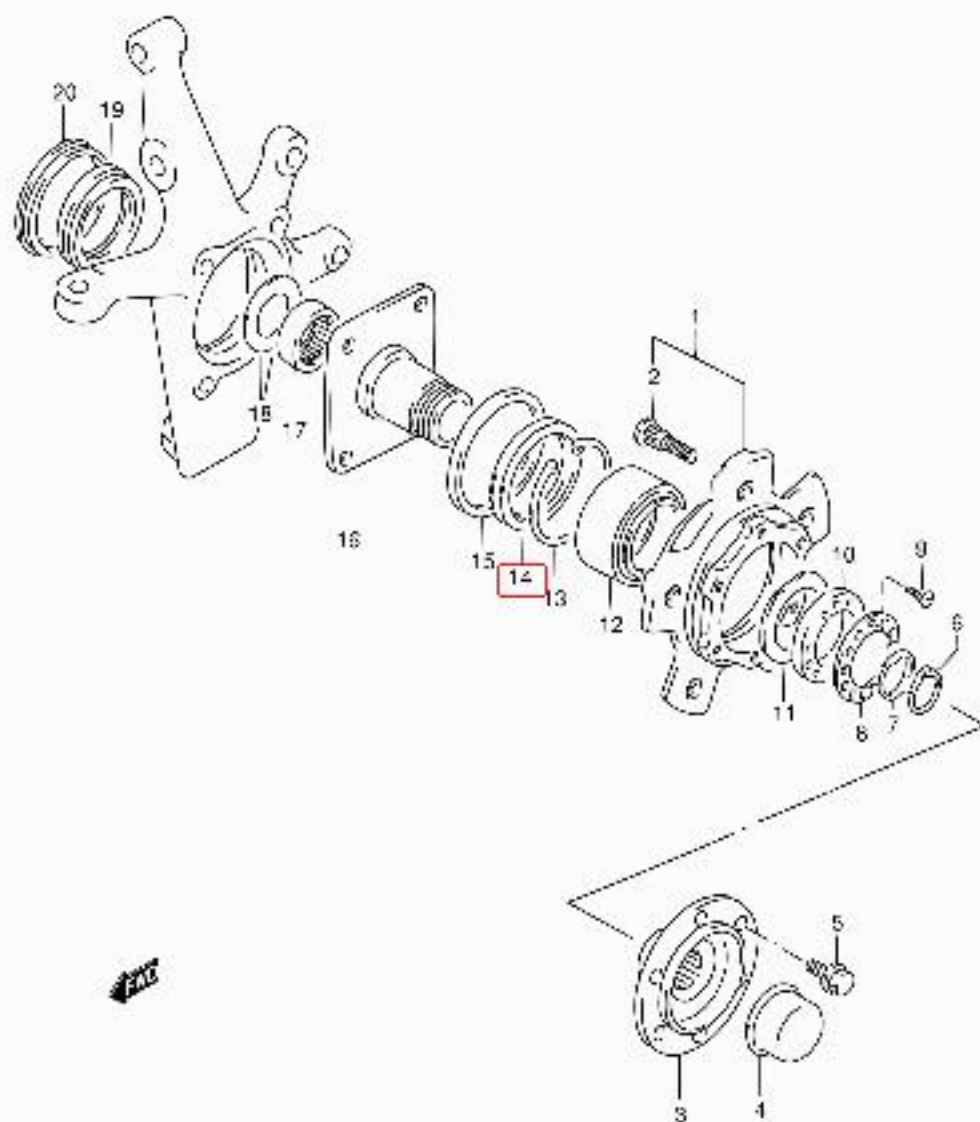

SO420Q E22_C97
FRONT WHEEL HUB