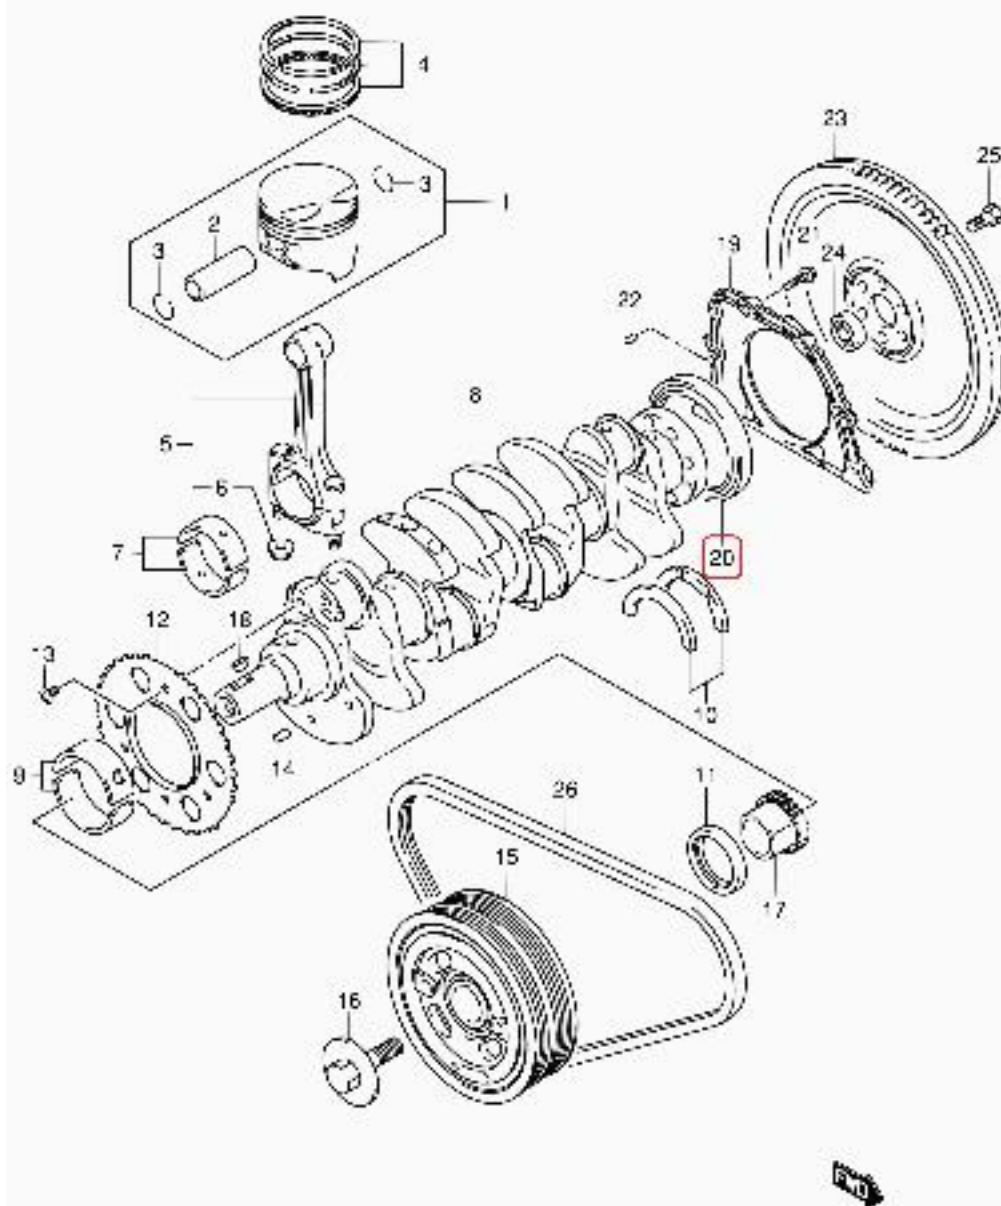

FIG.31

RWA15 E22 03'
CRANKSHAFT (1)