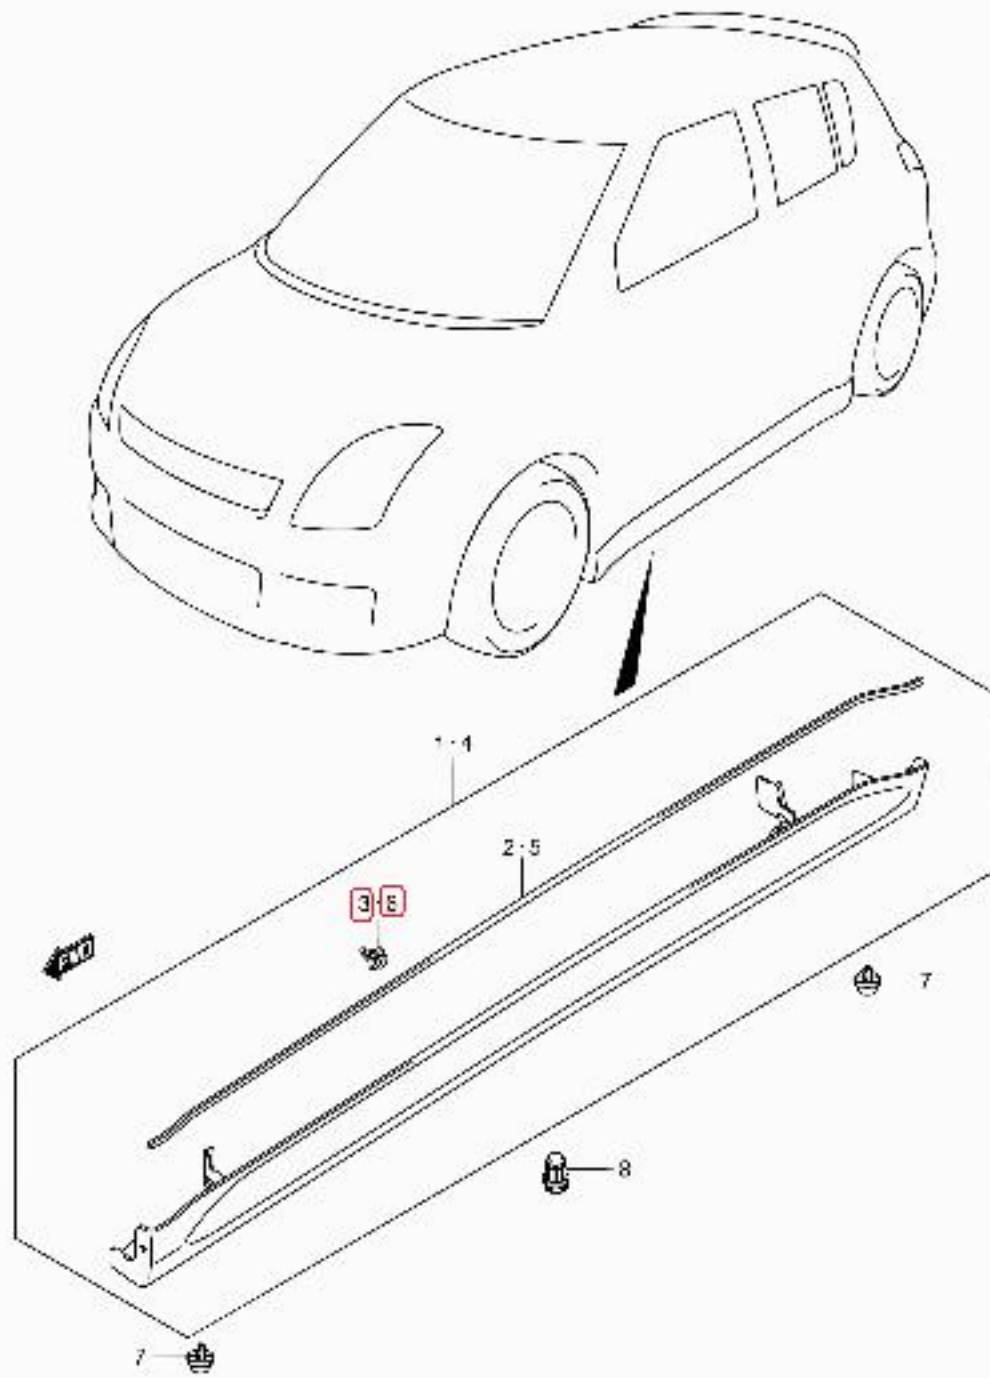

RS415 E24 162
SPLASH GUARD(2)