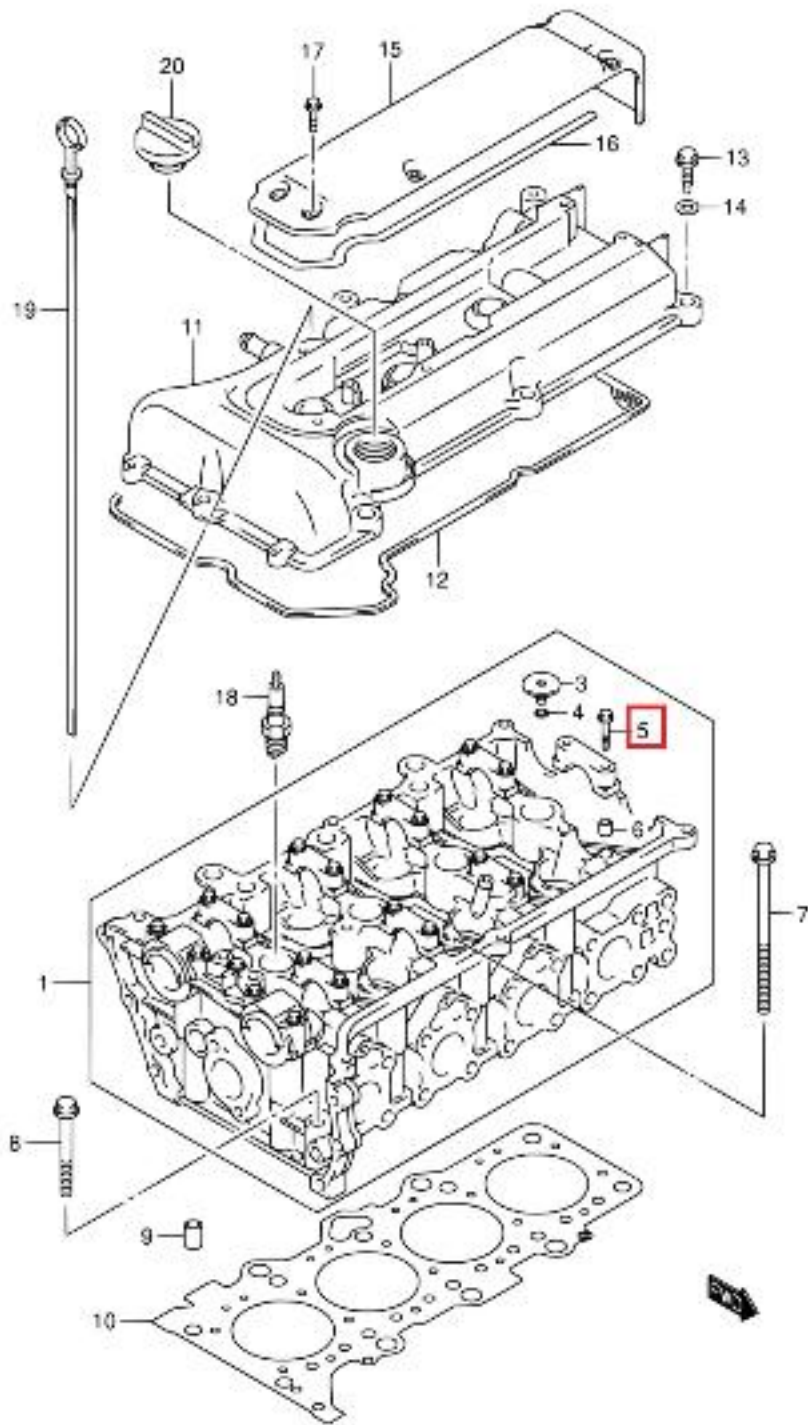

CONCESIONARIO OFICIAL SANTANA

SANTANA - 11128-69G01 - TORNILLO JIMNY GAS. E-IV

Tornillo

Vehiculo Códigos de modelo Código de modelo Fecha del modelo desde spec
Grand Vitara JB424 JB424W-6 (E02,E06,E22,E24,E30,E38,E90) JB424W TYPE 6
Swift RS416 RS416-4 RS416 TYPE 4
SX4 RW420 RW420 (E28:MY 2007) 07 MODEL
Grand Vitara JB424 JB424W-6 (E35) JB424W TYPE 6
Swift AZH416 AZH416 (E10,E96)
Grand Vitara JB424 JB424W (E33:MY 2009) 09 MODEL JB424W
SX4 RW416 RW416D-3 (MAGYAR) RW416D TYPE 3
SX4 RW420 RW420 (E28:MY 2011) 11 MODEL
SX4 RW420 RW420-2 (E02,E05,E10,E22,E24,E30,E31,E35,E37,E38,E43,E54,E70,E85,E90) RW420 TYPE
2
Liana RH413 RH413-4 RH413
Liana RH418 RH418-5 RH418
Grand Vitara JB424 JB424X-4 (E50) JB424X
Grand Vitara JB424 JB424X-5 (E02,E10,E22,E24,E43,E90,E96) JB424X TYPE 5
Swift RS413 RS413 (Magyar) GASOLINE RS413 TYPE 1
Ignis RM415 RM415 (Magyar) RM415
Jimny SN413 SN413Q-4 (SANTANA) SN413Q
Swift RS413 RS413 (P85)
Swift RS413 RS413-3 RS413 TYPE 3
Swift RS415 RS415-3 RS415 TYPE 3
Grand Vitara JB424 JB424W (E28:MY 2009) 09 MODEL JB424W
Swift RS413 RS413-2 (Magyar) GASOLINE RS413 TYPE 2
SX4 RW416 RW416-4 RW416 TYPE 4
Swift AZH412 AZH412 (E35)
Swift AZH416 AZH416 (E05,E06,E24,E30,E35,E38)
Grand Vitara JB419 JB419XD-3 TYPE 3
SX4 RW420 RW420 (E28:MY 2010) 10 MODEL
Grand Vitara JB424 JB424X-4 (E02,E22,E24,E43,E53,E54,E85,E90,E96) JB424X TYPE 4
Grand Vitara JB424 JB424X-6 JB424X TYPE 6
Grand Vitara JB424 JB424X-6 (E50) JB424X TYPE 6
Jimny SN413 SN413V-7 (E02,E05,E10,E11,E21,E22,E24,E37,E38,E42,E43,E54,E85,E90,E96) SN413V
TYPE 7 PETROL
WagonR+ RC413 RC413-4 TYPE 4
Swift RS415 RS415 RS415 TYPE 1
SX4 RW420 RW420 (E02,E05,E10,E22,E24,E30,E31,E35,E37,E38,E43,E54,E70,E85,E90) RW420 TYPE 1
Carry/Supercarry/Every GE306 GE306-6 TYPE 6
Swift AZG412 AZG412 K12B
SX4 RW420 RW420-4 (E02,E05,E10,E22,E24,E30,E31,E35,E37,E38,E43,E54,E70,E85,E90) RW420 TYPE
4

RW420 E24 007
CYLINDER HEAD (2)