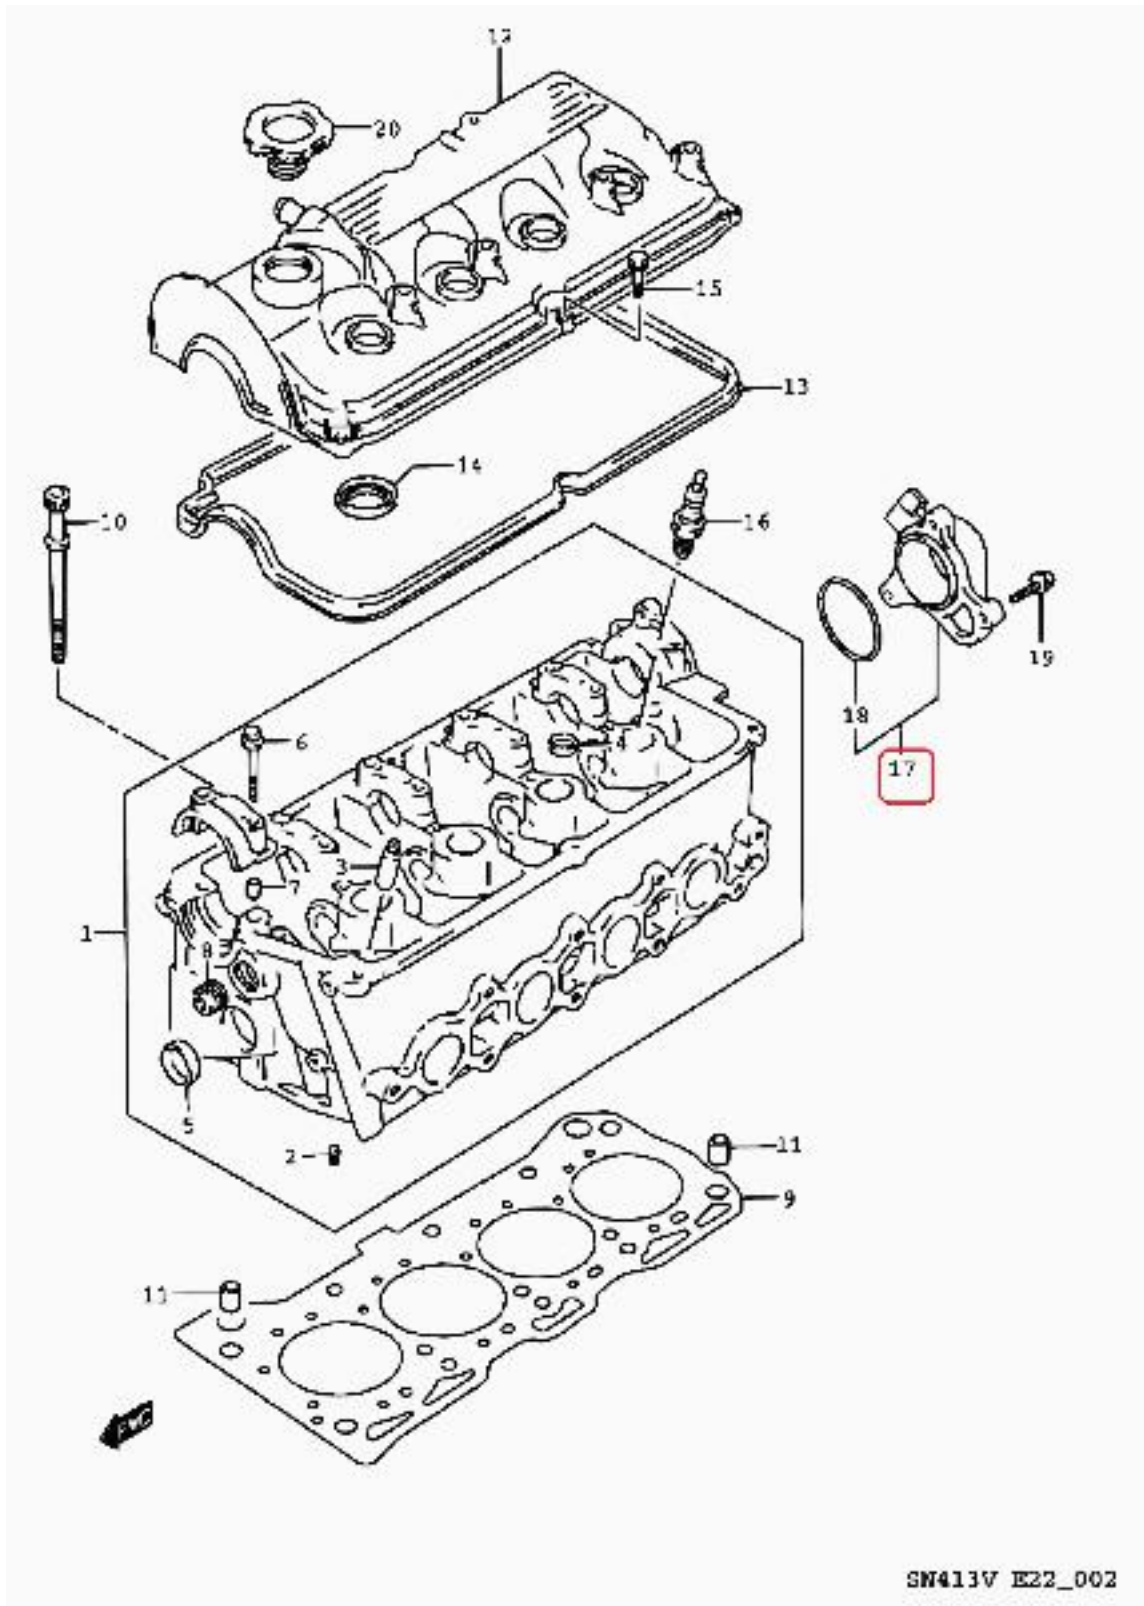

CONCESIONARIO OFICIAL SANTANA

SANTANA - 11160-81810 - C/CAJA SENSOR JIMNY GASOLIN

Soporte caja sensor

CASE SET, SENSOR

JEU DE BOITIER, CAPTEUR

Vehículo

Jimny SN413V

Samurai/SJ SJ413 E-III (Santana)

Jimny

SN413V E22_002