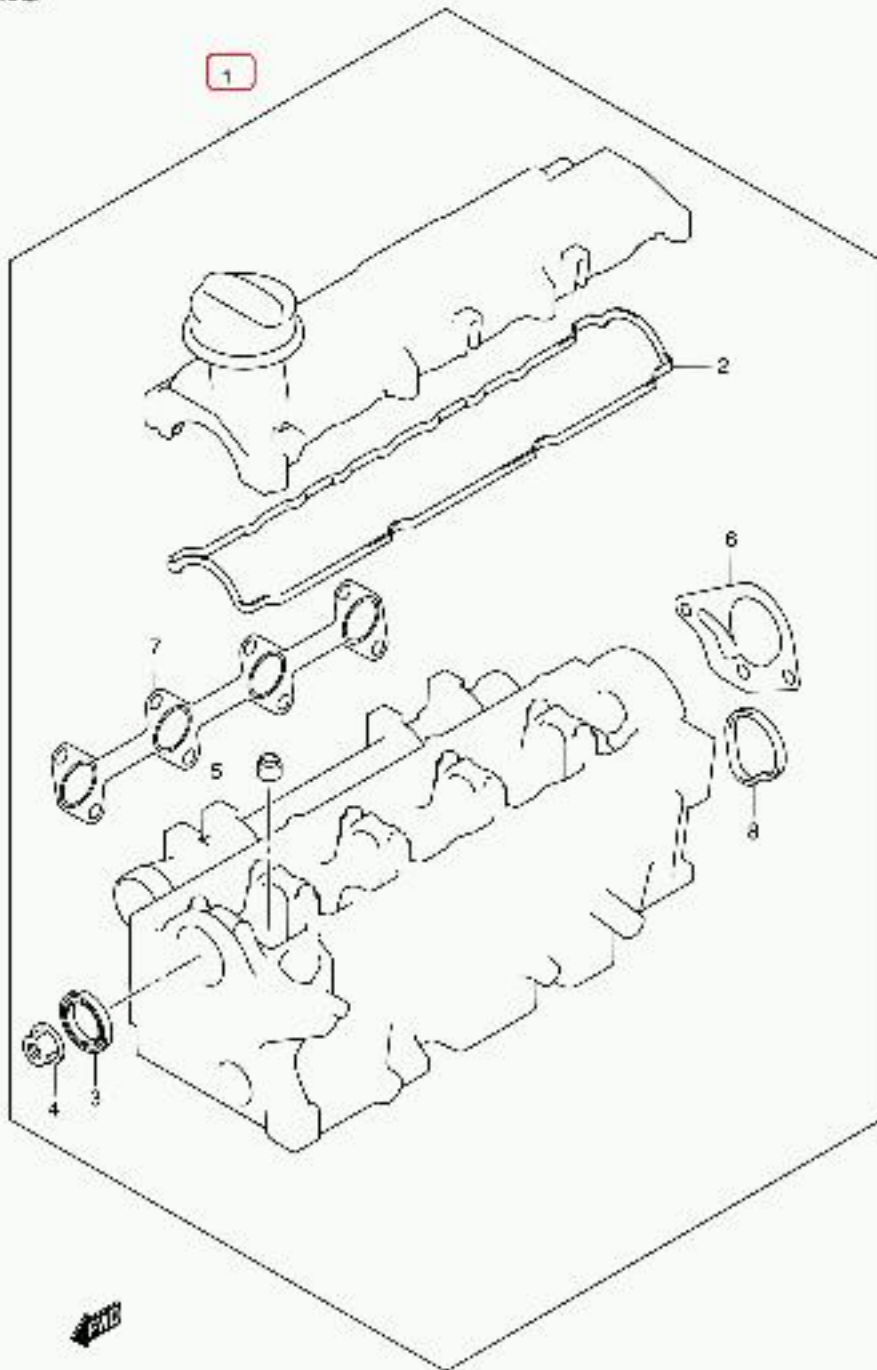

CONCESIONARIO OFICIAL SANTANA

SANTANA - 11162-84A50 - JGO.JUNTAS CULATA, JIMNY E-

Juego juntas culata

GASKET SET, CYLINDER HEAD
JEU DE JOINTS DE CULASSE

Vehiculo Código de modelo ??dificación fuel ?odelo
Jimny SN415 SN415VD-6 DIESEL SN415VD TYPE 6
Jimny SN415 SN415VD-4 (SANTANA) DIESEL SN415VD
Jimny SN415 SN415VD-5 DIESEL SN415VD TYPE 5
Jimny SN415 SN415VD-7 DIESEL SN415VD TYPE 7
Jimny SN415 SN415QD-4 (SANTANA) DIESEL SN415QD

SN413V-5 E22 003
ENGINE GASKET SET (SN415VD)