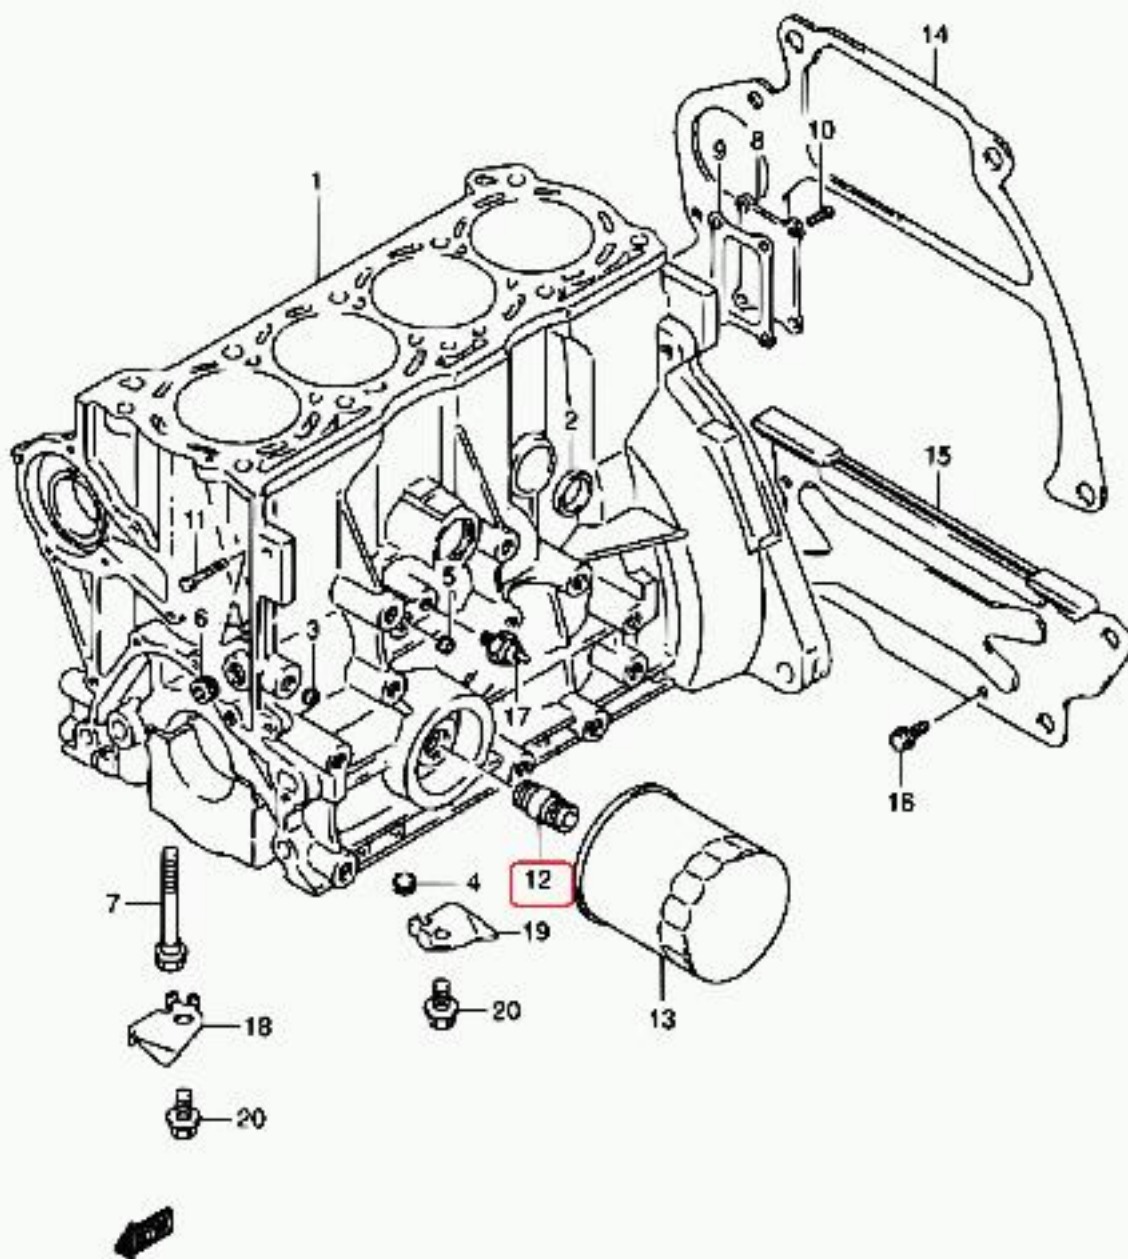

CONCESIONARIO OFICIAL SANTANA

SANTANA - 11241-82010 - ADAPTADOR

Adaptador

FILTER ADAPTOR

ADAPTATEUR DE FILTRE

Vehículo Código de modelo ??dificación Tipo
Samurai/SJ SJ419 SJ419 (MY:99, Santana)
Samurai/SJ SJ419 SJ419D (MY:99, Santana)
Samurai/SJ SJ419 SJ419TD (MY:99, Santana)
Samurai/SJ SJ413 SJ413 (Santana) (E22)
Jimny SN413 SN413V-2 (SANTANA) PETROL TYPE 2
Vitara/Sidekick SE416 SE416-2 (Santana) TYPE 2
Samurai/SJ SJ413 SJ413 E-III (Santana)
Vitara/Sidekick SE416 SE416 E-III (Santana)
Vitara/Sidekick SE416 SE416-3 (Santana) TYPE 3
Samurai/SJ SJ413 SJ413 (Santana) (E01)
Vitara/Sidekick SE416 SE416 (Santana) TYPE 1
Jimny SN413 SN413Q (SANTANA) TYPE 1
Jimny SN413 SN413Q-2 (SANTANA) TYPE 2

SQ416L-3 E94_003
CYLINDER