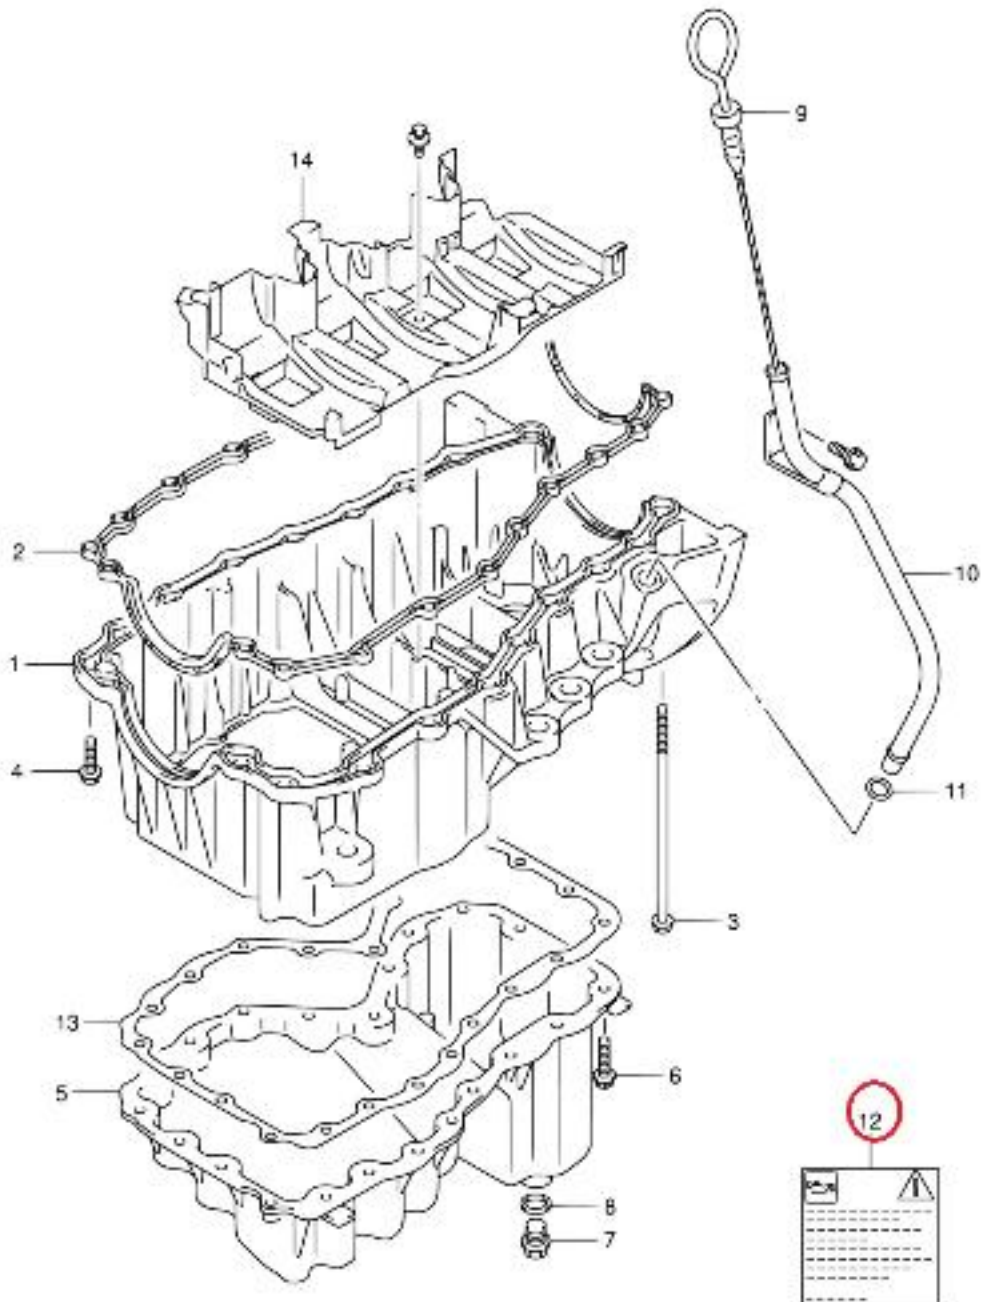

CONCESIONARIO OFICIAL SANTANA

SANTANA - 11499-84A50 - ETIQUETA NIVEL DE ACEITE JI

Etiqueta nivel de aceite

Santana Jimny

FIG. 14

SN413V-5 E22 010
OIL PAN (SN415VD)