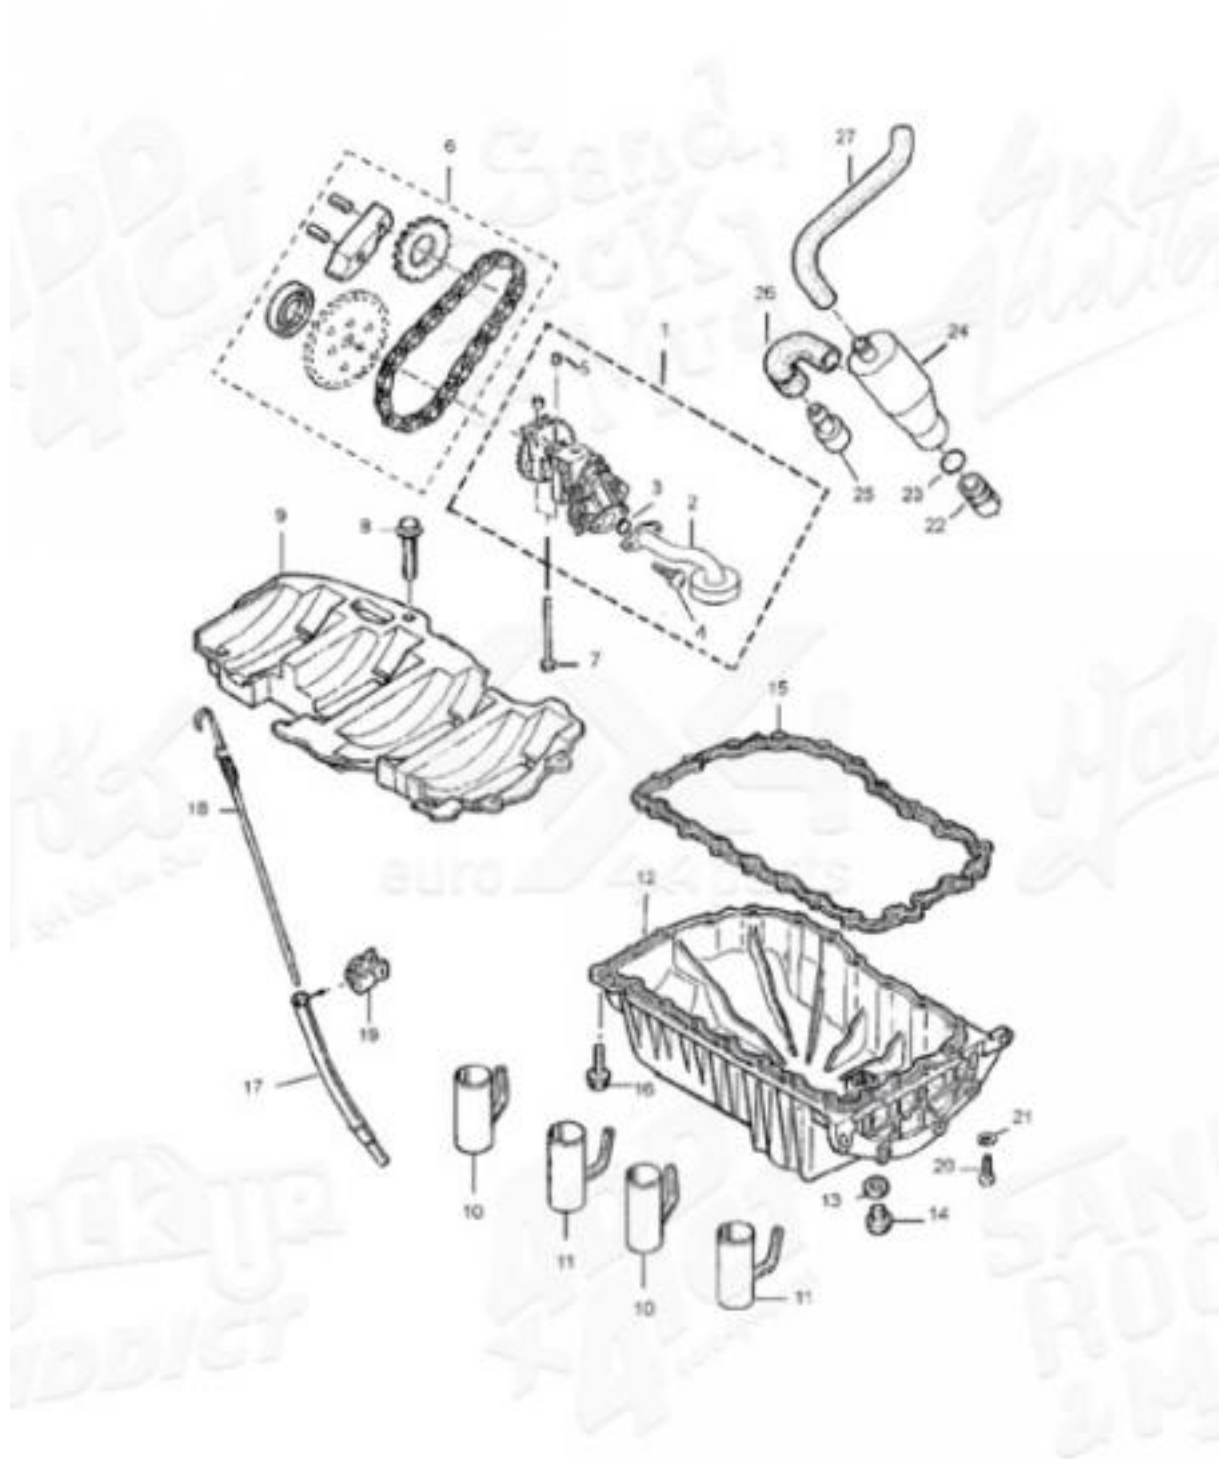

(c)2018 Euro4x4parts
all rights reserved
usage forbidden