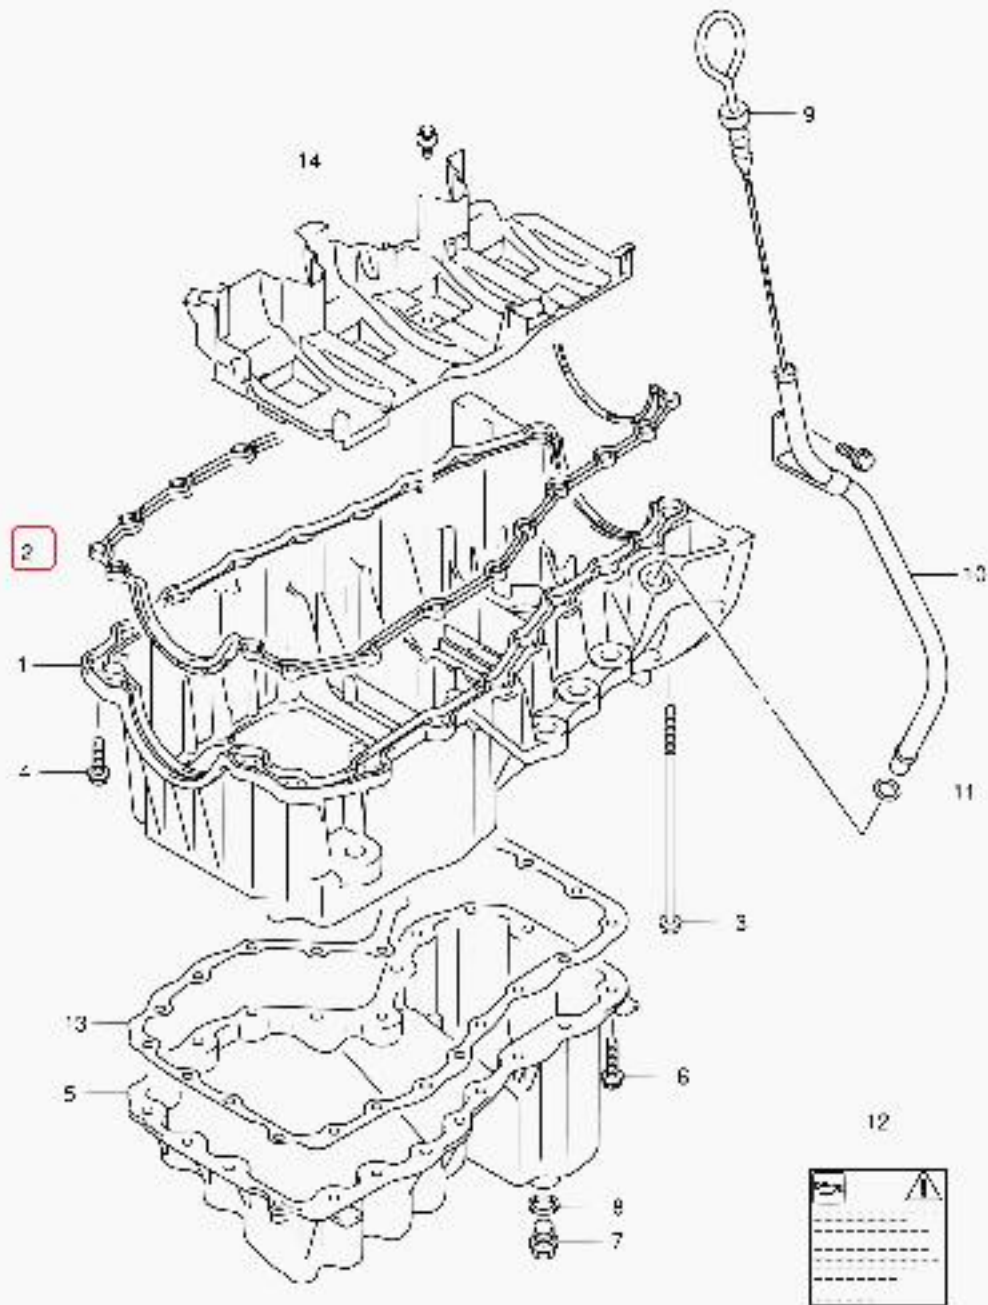

CONCESIONARIO OFICIAL SANTANA

SANTANA - 11523-84A50 - JUNTA, JIMNY E-IV

Junta superior carter

GASKET, UPPER
JOINT SUPERIEUR

Vehículo ??dificación ?odelo

Jimny SN415VD-6 SN415VD

Jimny SN415VD-4 (SANTANA) SN415VD

Jimny SN415VD-5 SN415VD

Jimny SN415VD-7 SN415VD

Jimny SN415QD-4 (SANTANA) SN415QD

SN413V-5 E22 010
OIL PAN (SN415VD)