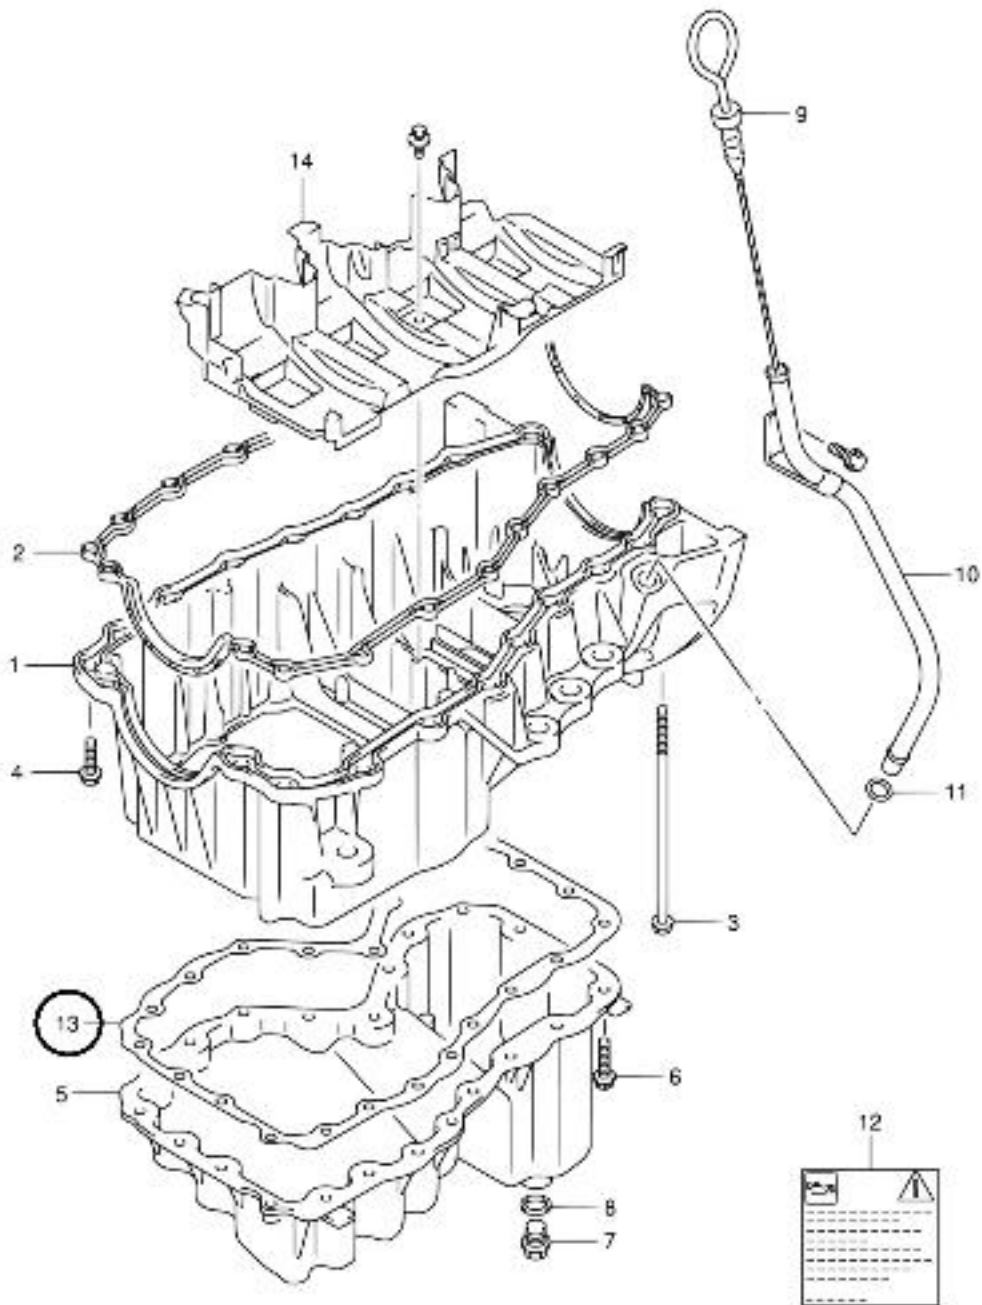

CONCESIONARIO OFICIAL SANTANA

SANTANA - 11529-84A01 - JUNTA, INFERIOR, JIMNY E-IV

Junta inferior

GASKET, LOWER
JOINT INFERIEUR

Vehículo ??dificación ?odelo

Jimny SN415VD-6 SN415VD

Jimny SN415VD-4 (SANTANA) SN415VD

Jimny SN415VD-5 SN415VD

Jimny SN415VD-7 SN415VD

Jimny SN415QD-4 (SANTANA) SN415QD

FIG. 14

SN413V-5 E22 010
OIL PAN (SN415VD)