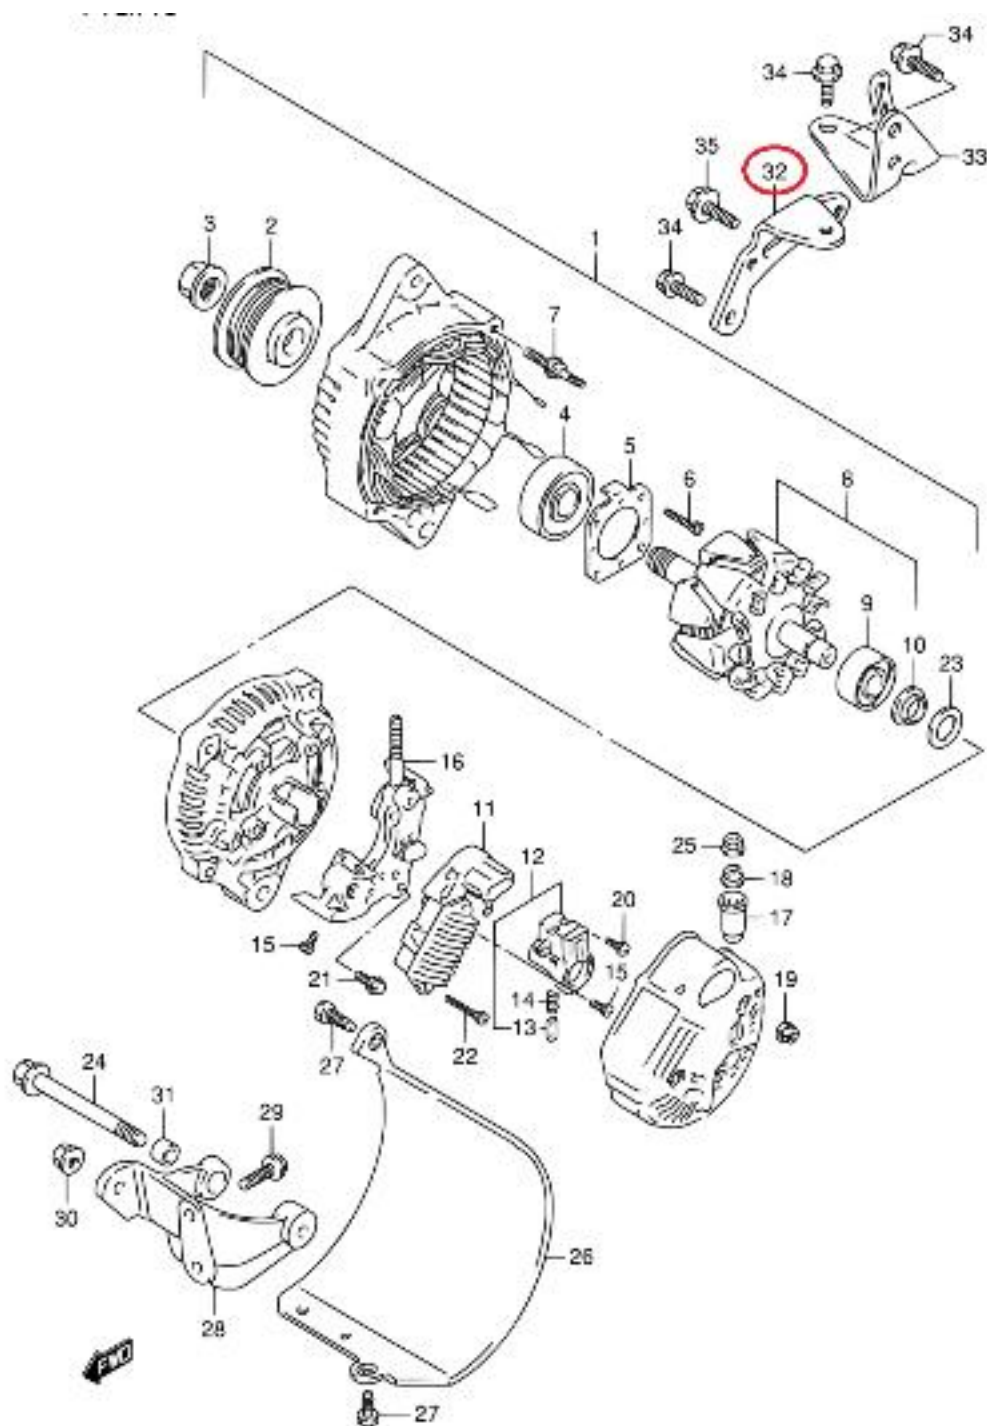

## SANTANA - 11561-60G01 - BRAZO AJUSTE ALTERNADOR

Brazo ajustador alternador

Santana

SY415 E30\_045  
GENERATOR