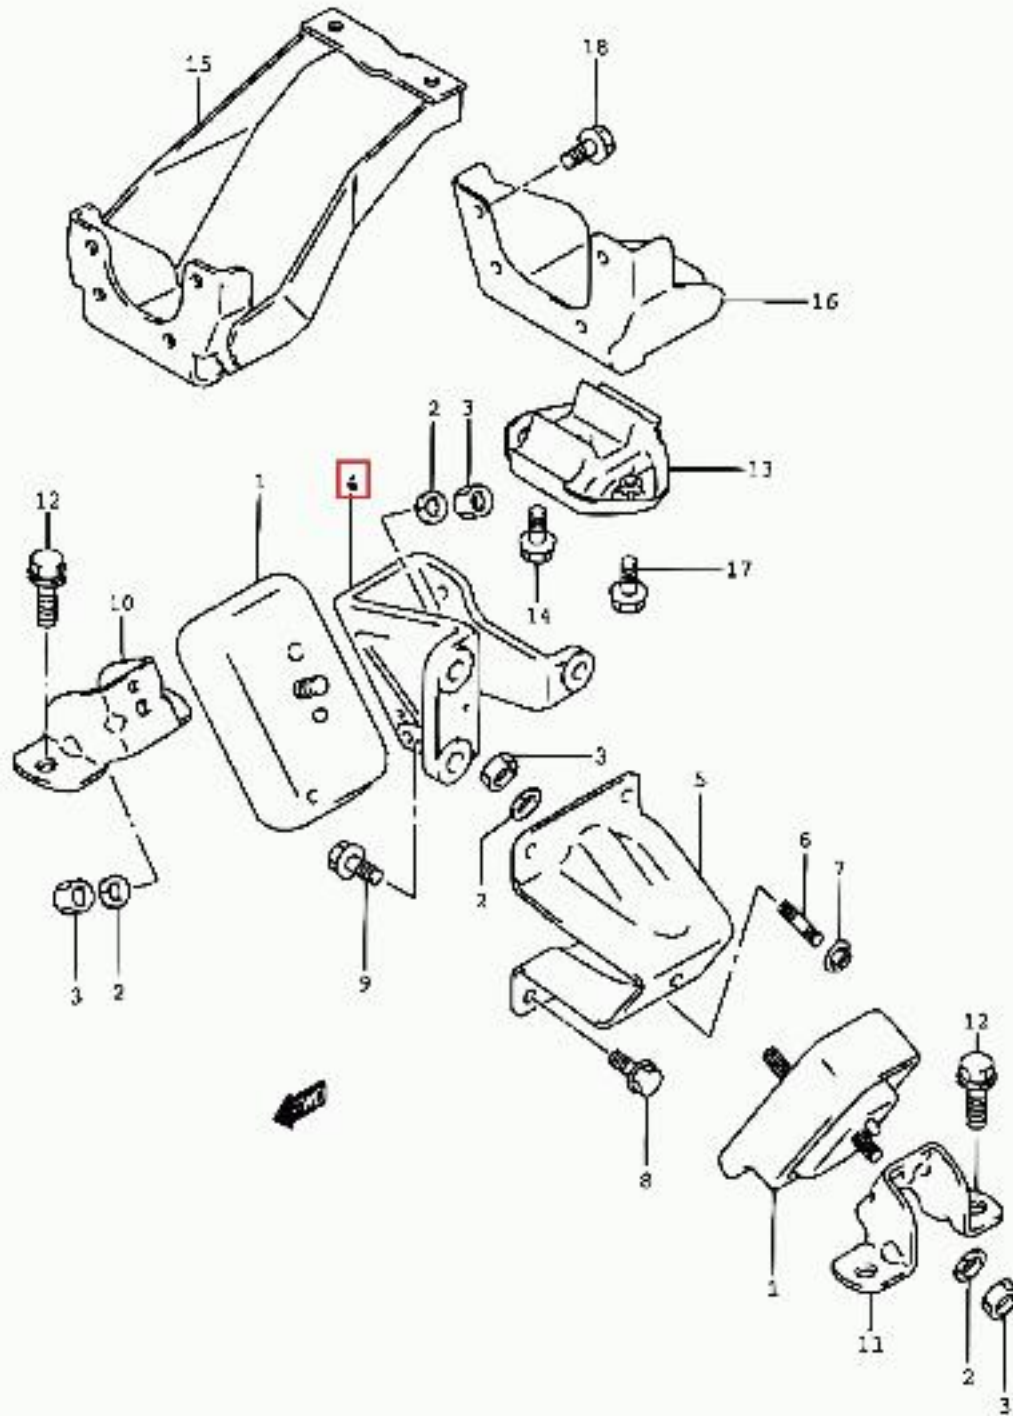

# CONCESIONARIO OFICIAL SANTANA

**SANTANA - 11641-81A00 - SOPORTE DEL. L/D**

Soporte delantero lado derecho

ENGINE BRACKET R/H

SUPPORT MOTEUR DROITE

Vehiculo Códigos de modelo Código de modelo

Jimny SN413 SN413V PETROL

Jimny SN413 SN413V-2 (SANTANA) TYPE 2 PETROL

Samurai/SJ SJ413 SJ413 E-III (Santana)

Jimny SN413 SN413Q (SANTANA) TYPE 1

Jimny SN413 SN413Q-2 (SANTANA) TYPE 2

EN413V 22\_005