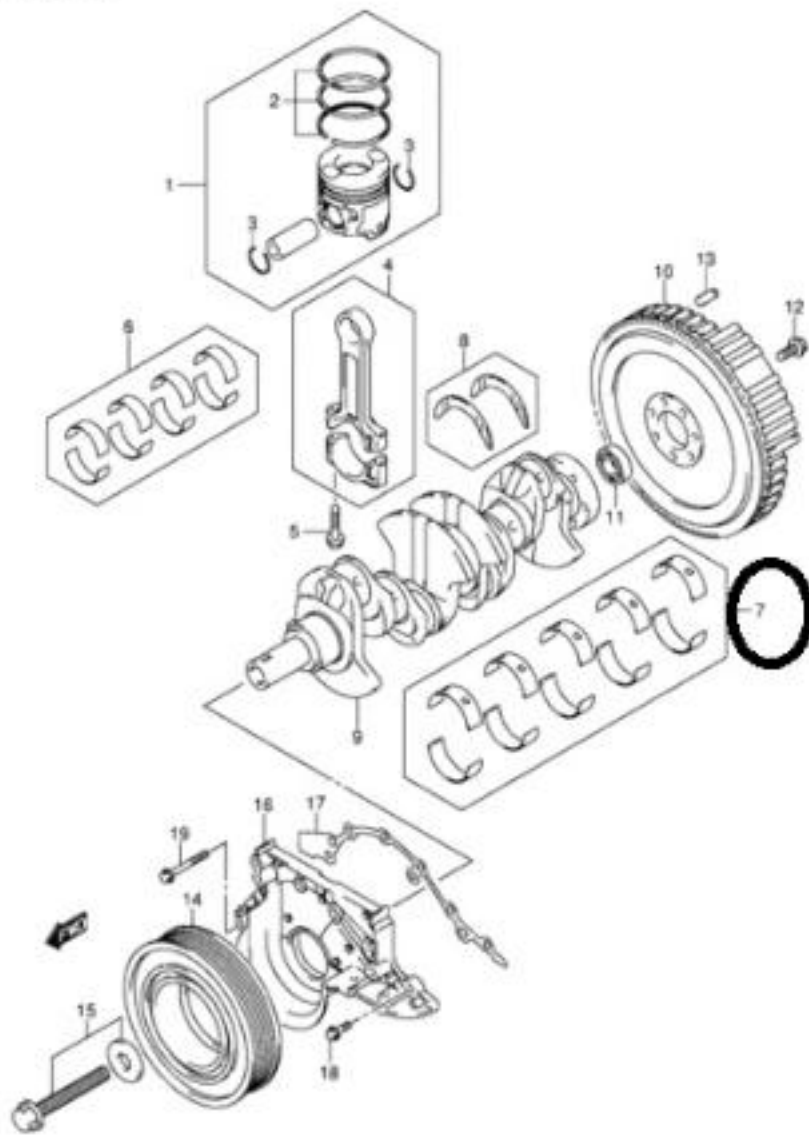

# CONCESIONARIO OFICIAL SANTANA

**SANTANA - 12340-84A00 - JGO. COJINETE CIGÜEÑAL**

Juego cojinete de cigüeñal

BEARING SET, CRANKSHAFT

JEU DE ROULEMENTS DE VILEBREQUIN

Vehiculo Código de modelo ??dificación Tipo  
Jimny SN415 SN415QD (SANTANA) DIESEL  
Jimny SN415 SN415VD-4 DIESEL SN415VD TYPE 4  
Jimny SN413 SN413Q (SANTANA) TYPE 1  
Jimny SN413 SN413Q-2 (SANTANA) TYPE 2

FIGURE

SN413V-2 E22\_012  
CRANKSHAFT (SN415VD)