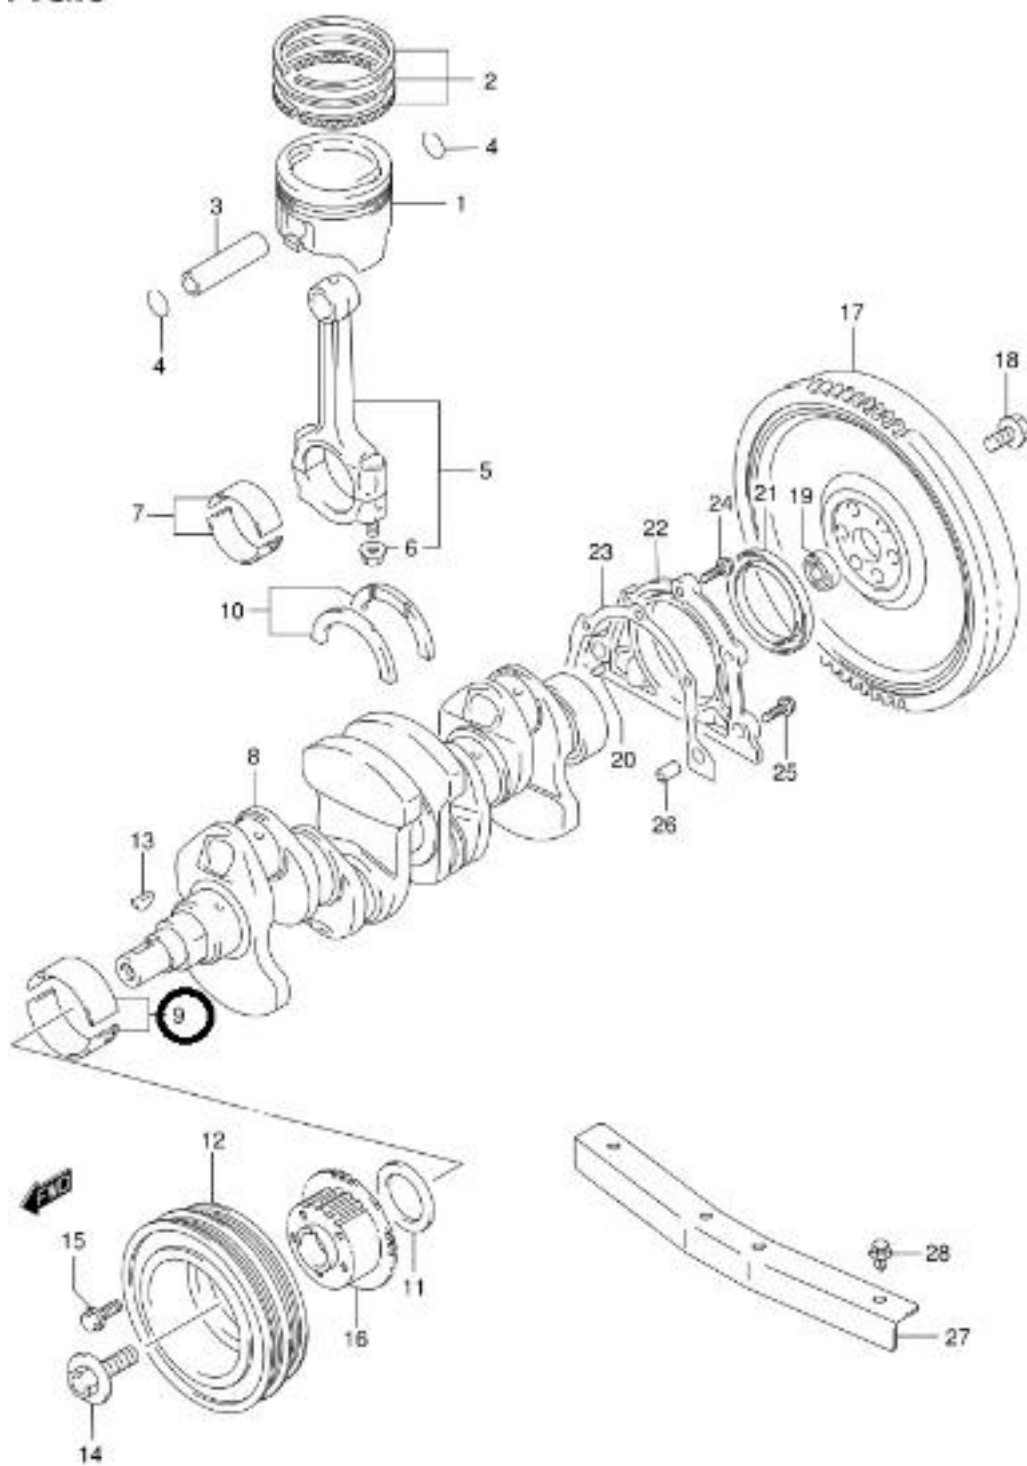

CONCESIONARIO OFICIAL SANTANA

SANTANA - 12340-84C00-0E0 - JGO.COJINETE BANCADA (AZUL)

Juego de bancada azul

BEARING SET

JEU DE ROULEMENTS

Vehiculo Código de modelo Modificación Tipo
Jimny SN413 SN413V-2 (SANTANA) TYPE 2 PETROL
Samurai/SJ SJ413 SJ413 E-III (Santana)
Jimny SN413 SN413Q (SANTANA) TYPE 1
Jimny SN413 SN413Q-2 (SANTANA) TYPE 2

FIG.6

CJ415-3 P12_006
CRANKSHAFT