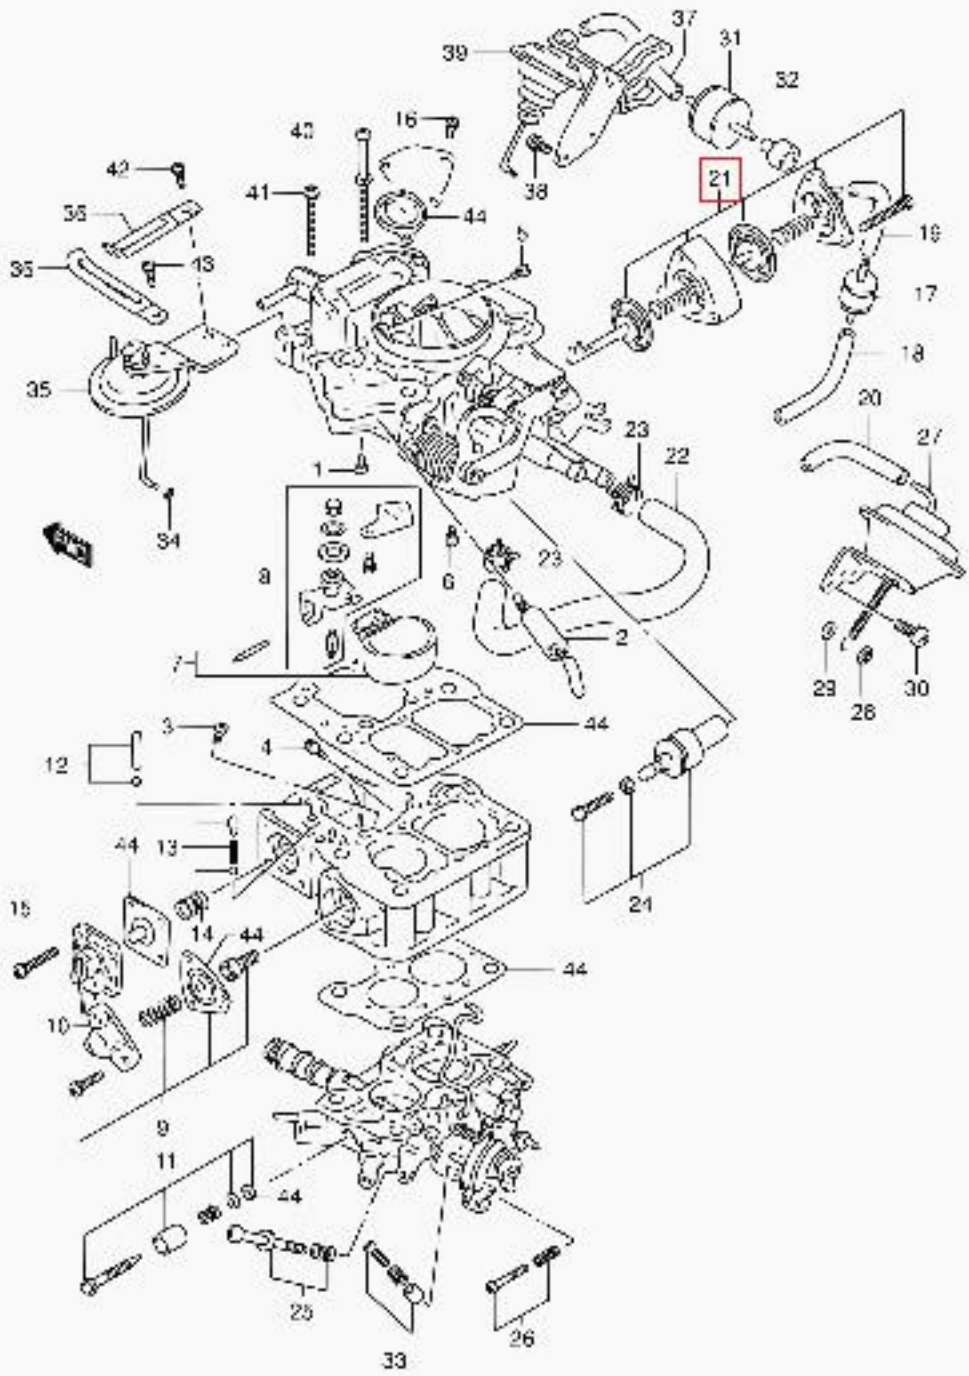

SE416 4 E01_026
CARBURETOR(MT E06,E21)