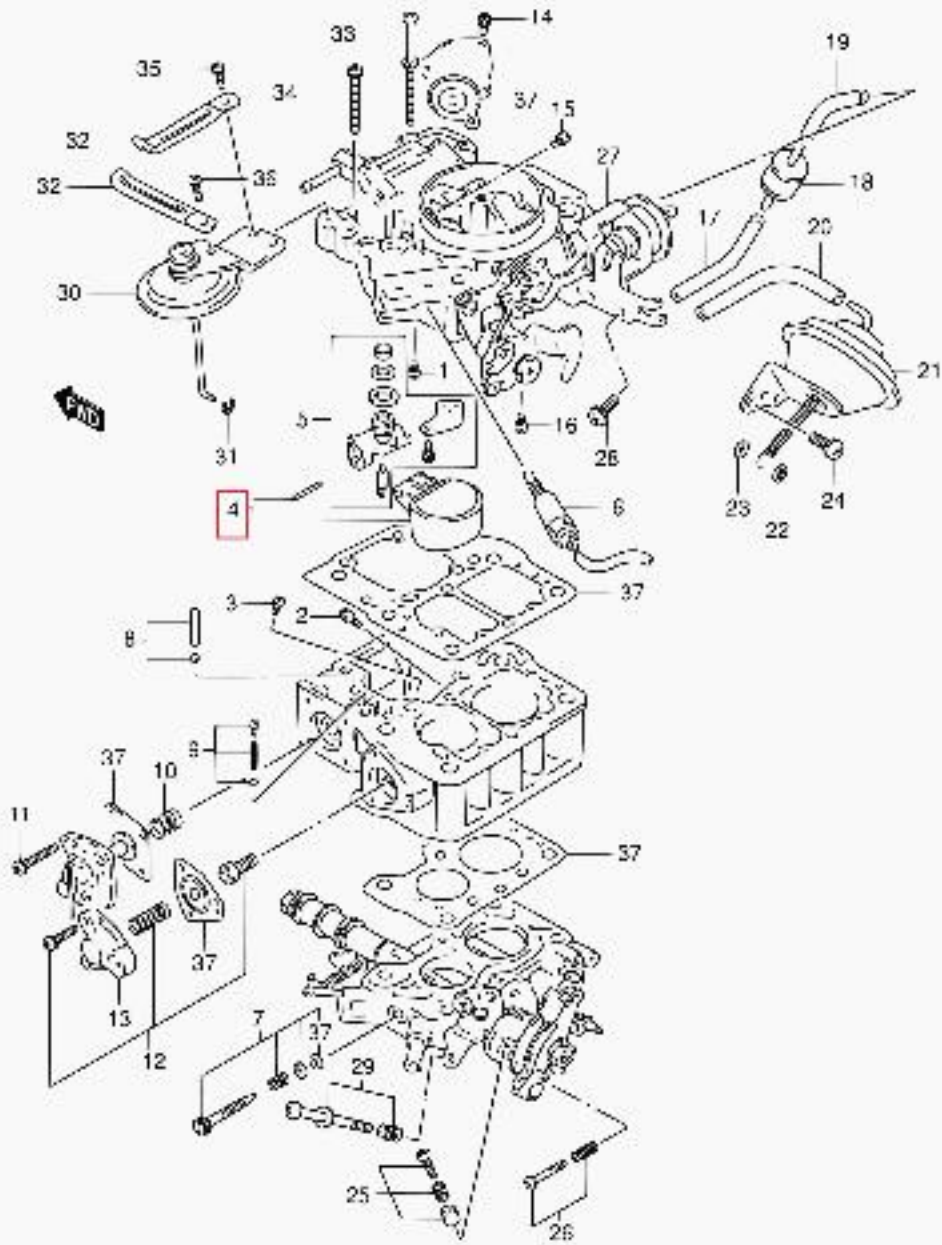

## SANTANA - 13250-840T0 - FLOTADOR

Flotador

Vehiculo Código de modelo ??dificación Tipo

Vitara/Sidekick SE416 SE416-5 TYPE 5

Vitara/Sidekick SE416 SE416 (3DR) TYPE 1

Vitara/Sidekick SE416 SE416-4 TYPE 4

Vitara/Sidekick SE419 SE419TD (MY:97-98,Santana)

Vitara/Sidekick SE416 SE416 (E24) TYPE 1

Vitara/Sidekick SE416 SE416-2 (E24) TYPE 2

Vitara/Sidekick SE416 SE416 (MY:97-98, Santana)

Vitara/Sidekick SE416 SE416-3 (3DR) TYPE 3

Vitara/Sidekick SE416 SE416-2 (3DR) TYPE 2

Vitara/Sidekick SE416 SE416-3 (E24) TYPE 3

SE416 4 E01\_025  
CARBURETOR(MT)