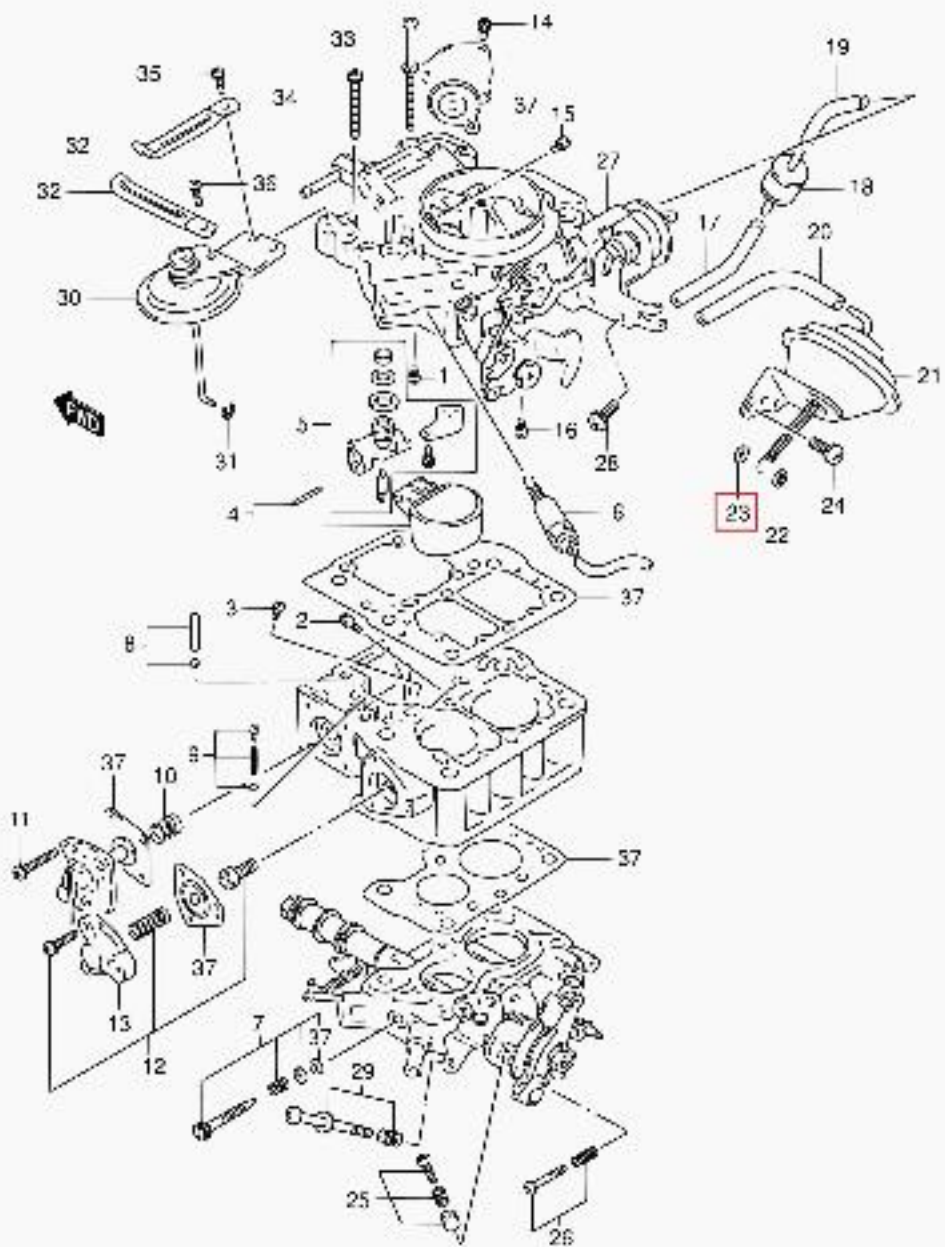

Vitara/Sidekick SE419 SE419TD (MY:97-98,Santana)

Vitara/Sidekick SE416 SE416 (E24) TYPE 1

Vitara/Sidekick SE416 SE416-2 (E24) TYPE 2

Vitara/Sidekick SE416 SE416 (MY:97-98, Santana)

Vitara/Sidekick SE416 SE416-2 (Santana) TYPE 2

Vitara/Sidekick SE416 SE416-3 (3DR) TYPE 3

Vitara/Sidekick SE416 SE416-3 (Santana) TYPE 3

Vitara/Sidekick SE416 SE416 (Santana) TYPE 1

Vitara/Sidekick SE416 SE416-2 (3DR) TYPE 2

Vitara/Sidekick SE416 SE416-3 (E24) TYPE 3

SE416 4 E01\_025  
CARBURETOR(MT)