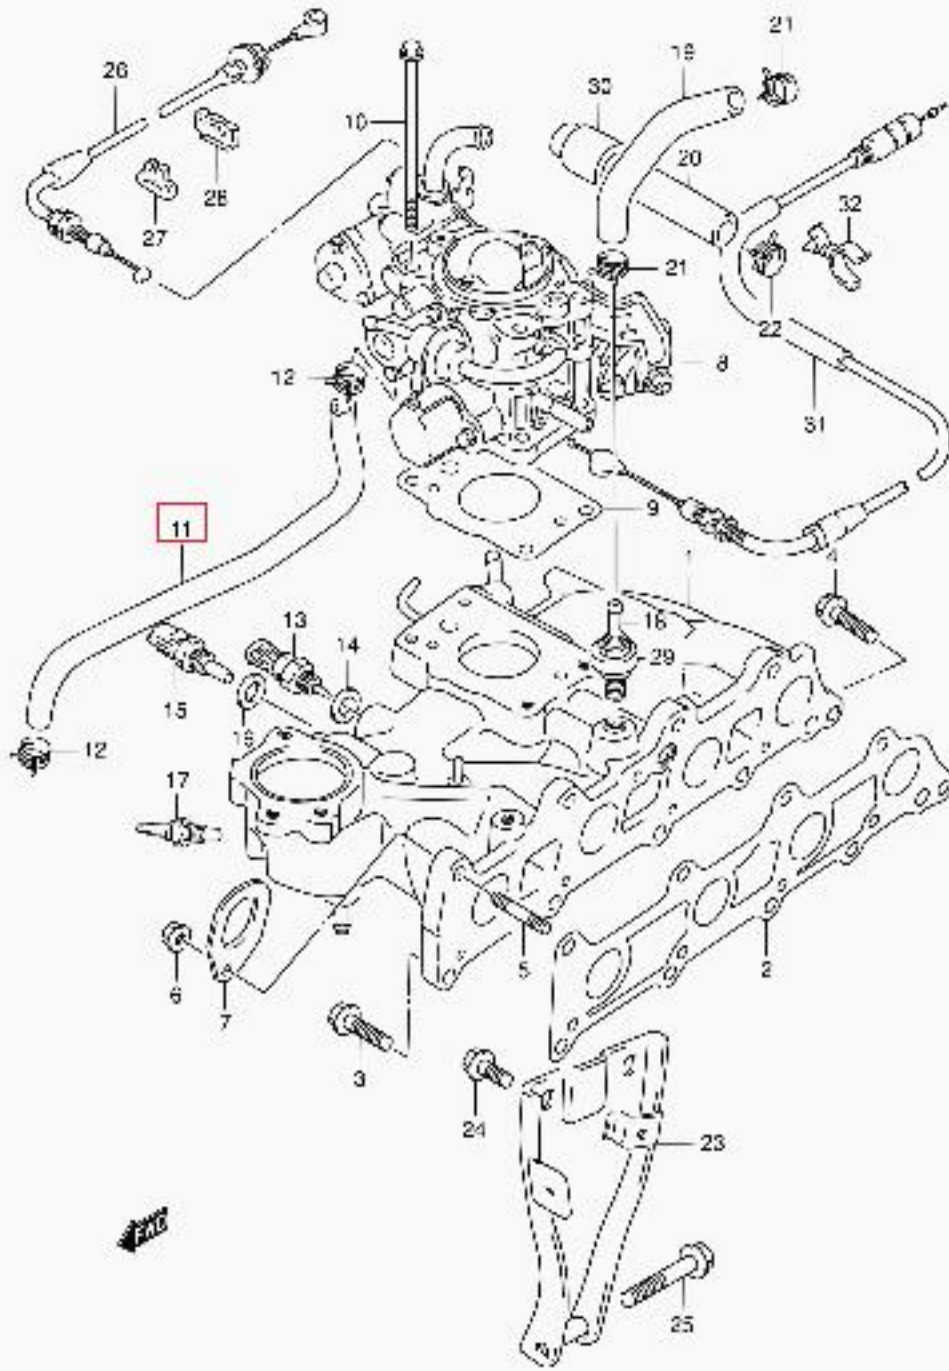

# CONCESIONARIO OFICIAL SANTANA

**SANTANA - 13492-57B01 - TUBO SALIDA AGUA CUERPO MAR**

Tubo salida de agua cuerpo matripasa

Vehiculo Códigos de modelo Código de modelo

Vitara/Sidekick SE416 SE416-2 (E24) TYPE 2

Vitara/Sidekick SE416 SE416-2 (5DR) TYPE 2

SE416 4 E01 023  
INTAKE MANIFOLD(2V INJECTION)