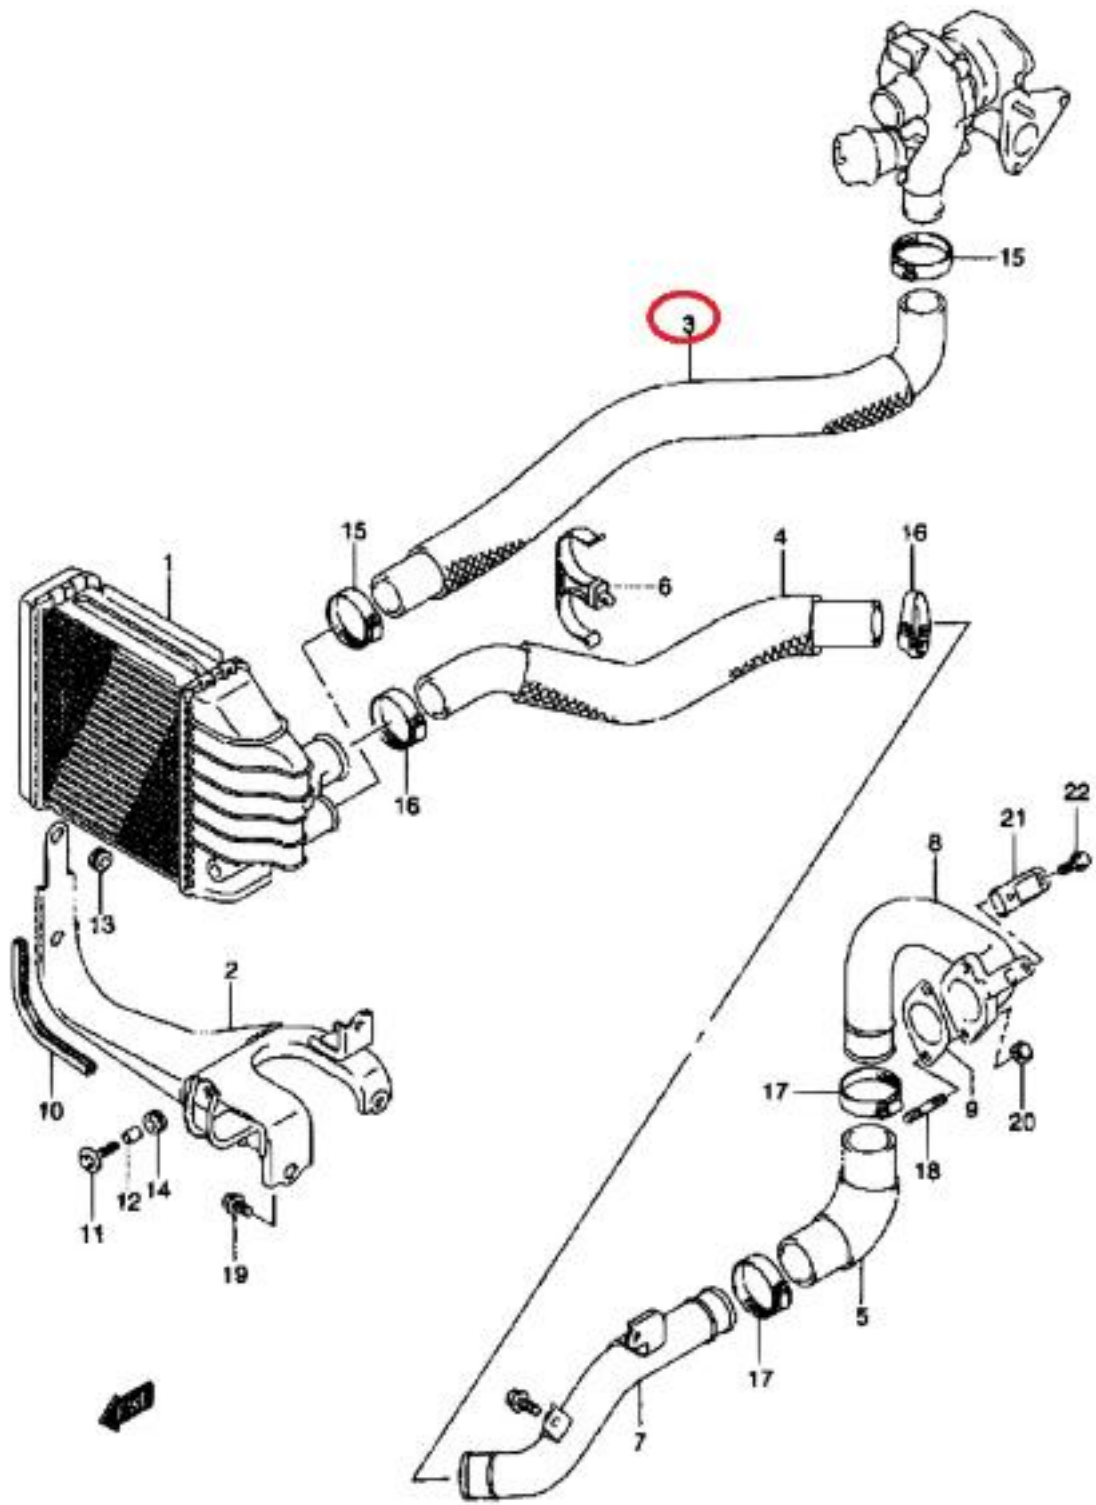

CONCESIONARIO OFICIAL SANTANA

SANTANA - 13661-84A50 - MANGUITO DE ENTRADA

Manguito de entrada

HOSE, I/C INLET
FLEXIBLE, ENTRÉE I/C

Vehículo Código de modelo ??dificación fuel ?odelo
Jimny SN415 SN415VD-6 DIESEL SN415VD TYPE 6
Jimny SN415 SN415VD-4 (SANTANA) DIESEL SN415VD
Jimny SN415 SN415VD-7 DIESEL SN415VD TYPE 7
Jimny SN415 SN415QD-4 (SANTANA) DIESEL SN415QD

SN413-SN415D (TYPE 4)