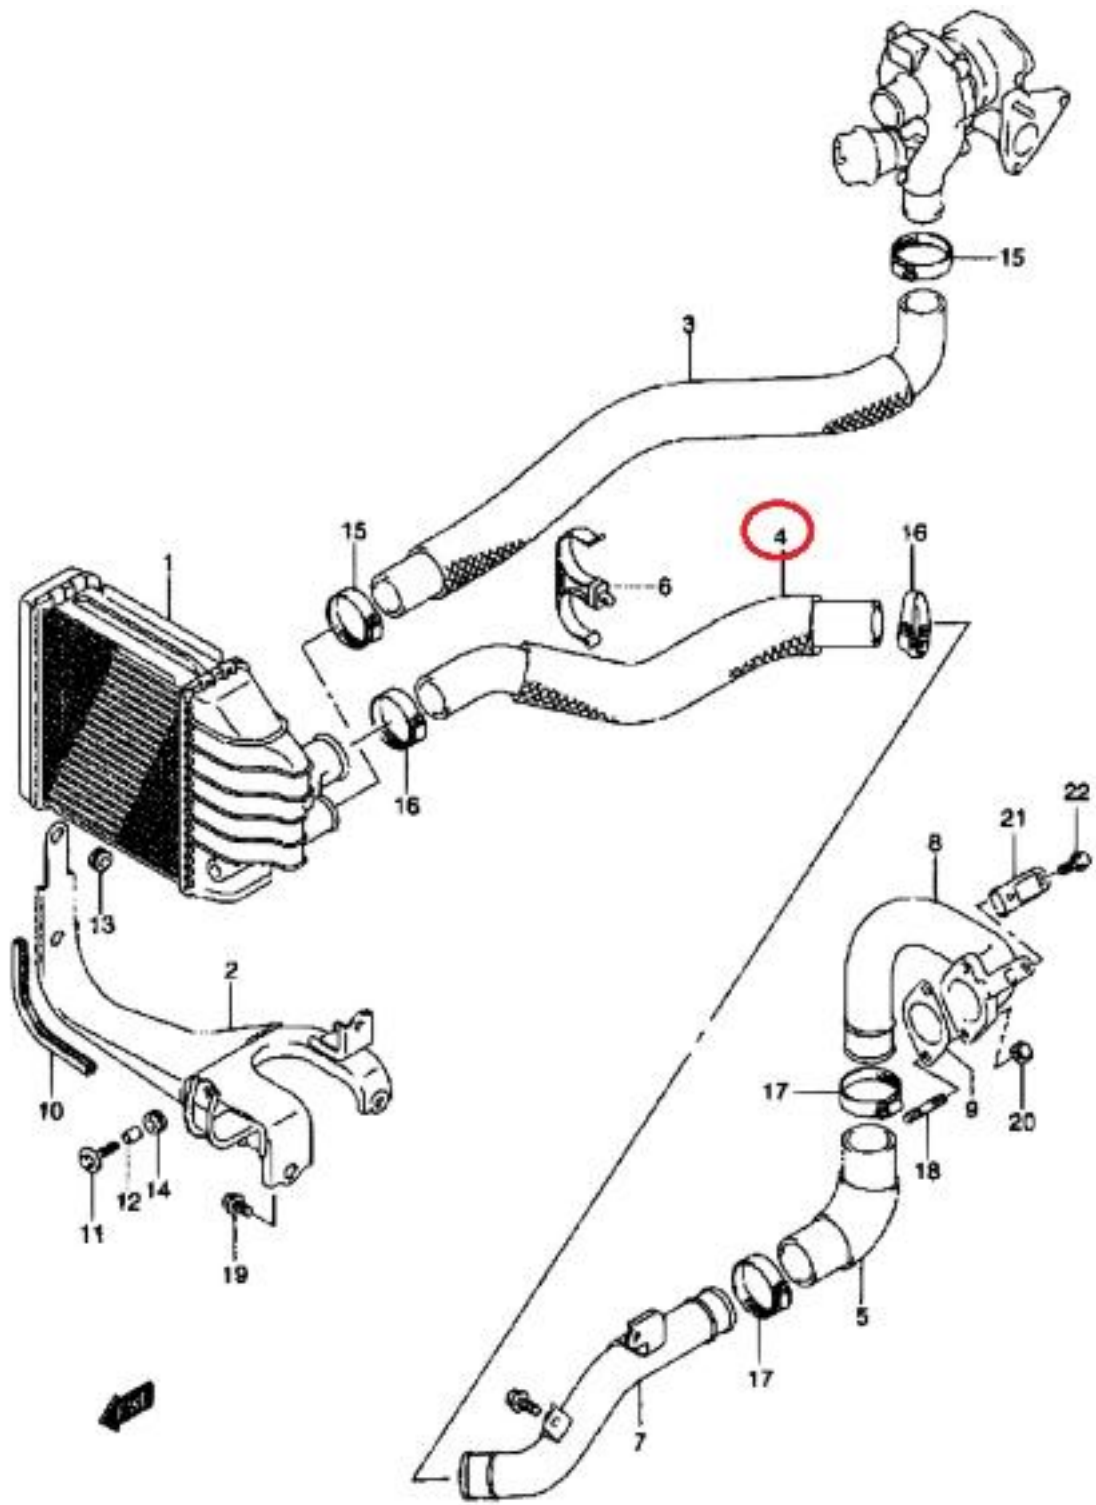

CONCESIONARIO OFICIAL SANTANA

SANTANA - 13663-84A50 - MANGUITO DE SALIDA NO.1

Manguito de salida n 1

HOSE, I/C OUTLET NO.1

FLEXIBLE, SORTIE I/C N° 1

Vehiculo Código de modelo ??dificación fuel ?odelo

Jimny SN415 SN415VD-6 DIESEL SN415VD TYPE 6

Jimny SN415 SN415VD-4 (SANTANA) DIESEL SN415VD

Jimny SN415 SN415VD-7 DIESEL SN415VD TYPE 7

Jimny SN415 SN415QD-4 (SANTANA) DIESEL SN415QD

SN413-SN415D (TYPE 4)