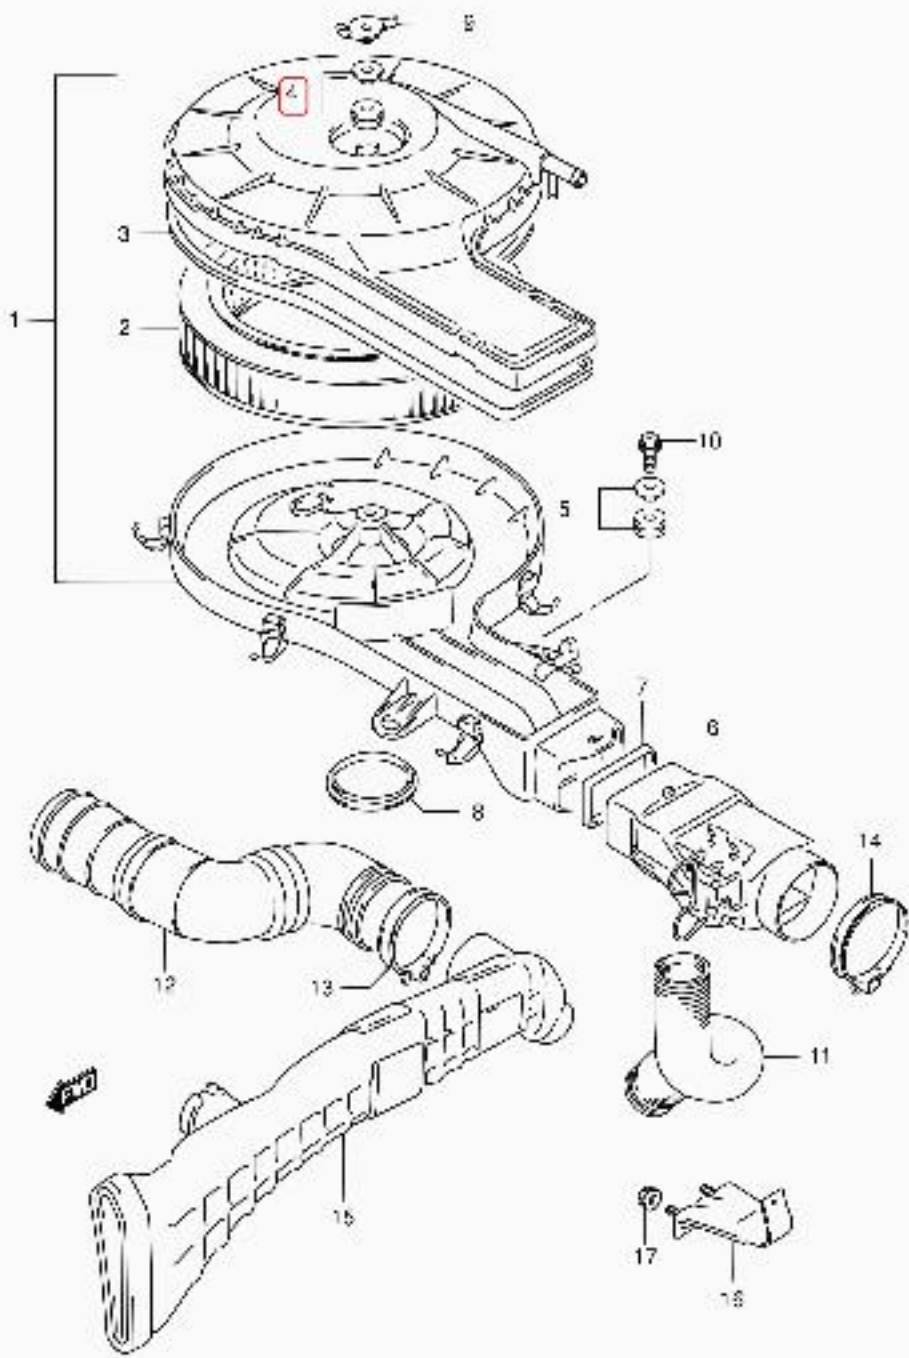

CONCESIONARIO OFICIAL SANTANA

SANTANA - 13773-60AT0 - JUEGO DE ANILLOS, TAPA

Juego de anillos de tapa

GROMMET SET, CAP

ENSEMBLE D'ILLETS, CAPUCHON

Vehiculo Código de modelo Modificación Tipo
Vitara/Sidekick SE416 SE416-5 TYPE 5
Vitara/Sidekick SE416 SE416 (3DR) TYPE 1
Vitara/Sidekick SE416 SE416-4 TYPE 4
Vitara/Sidekick SE419 SE419TD (MY:97-98,Santana)
Vitara/Sidekick SE416 SE416 (E24) TYPE 1
Vitara/Sidekick SE416 SE416-2 (E24) TYPE 2
Vitara/Sidekick SE416 SE416 (MY:97-98, Santana)
Vitara/Sidekick SE416 SE416-3 (3DR) TYPE 3
Vitara/Sidekick SE416 SE416-2 (3DR) TYPE 2
Vitara/Sidekick SE416 SE416-3 (E24) TYPE 3

SE416 4 E01_032
AIR CLEANER(2V MT)