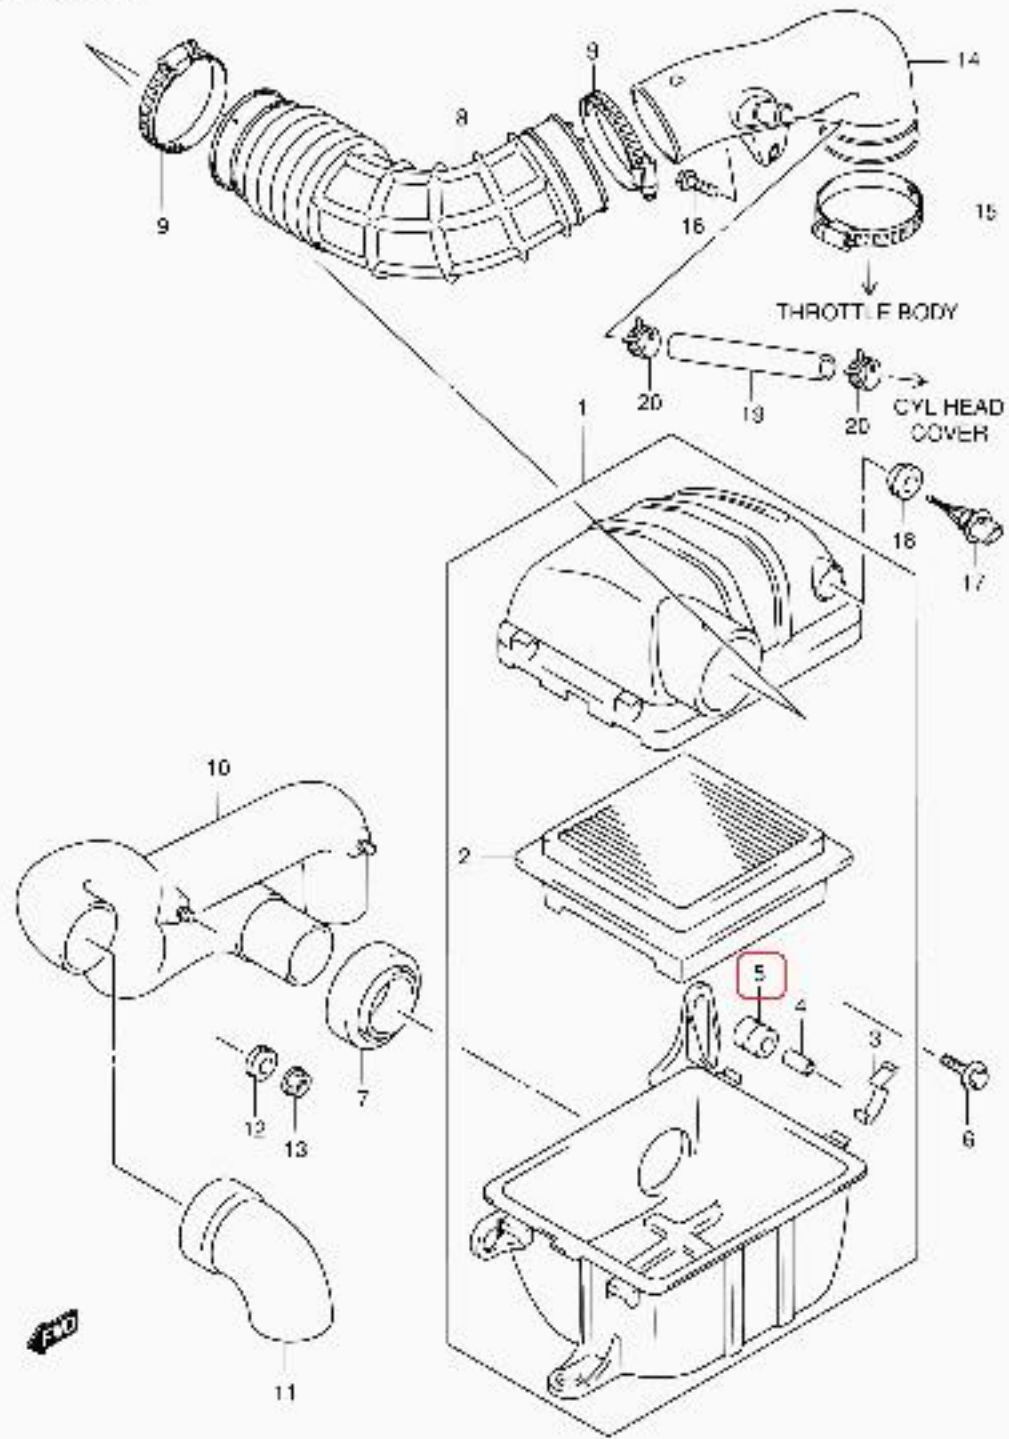

## SANTANA - 13813-58B00 - TOPE GOMA

Tope de goma

Vehiculo	Códigos de modelo	Código de modelo
Jimny	SN413 SN413V-3	SN413V TYPE 3 PETROL
Jimny	SN413 SN413Q-4 (SANTANA)	SN413Q
Jimny	SN413 SN413V	PETROL
Jimny	SN413 SN413V-2 (SANTANA)	TYPE 2 PETROL
Jimny	SN413 SN413V-7 (E06)	PETROL
Jimny	SN413 SN413V-3 (SANTANA)	SN413V PETROL
Jimny	SN413 SN413V-4	SN413V TYPE 4 PETROL
Jimny	SN413 SN413V-4 (SANTANA)	SN413V PETROL
Jimny	SN413 SN413Q-3 (SANTANA)	SN413Q
Jimny	SN413 SN413Q (SANTANA)	TYPE 1
Jimny	SN413 SN413Q-2 (SANTANA)	TYPE 2
Jimny	SN413 SN413V-2	SN413V TYPE 2 PETROL