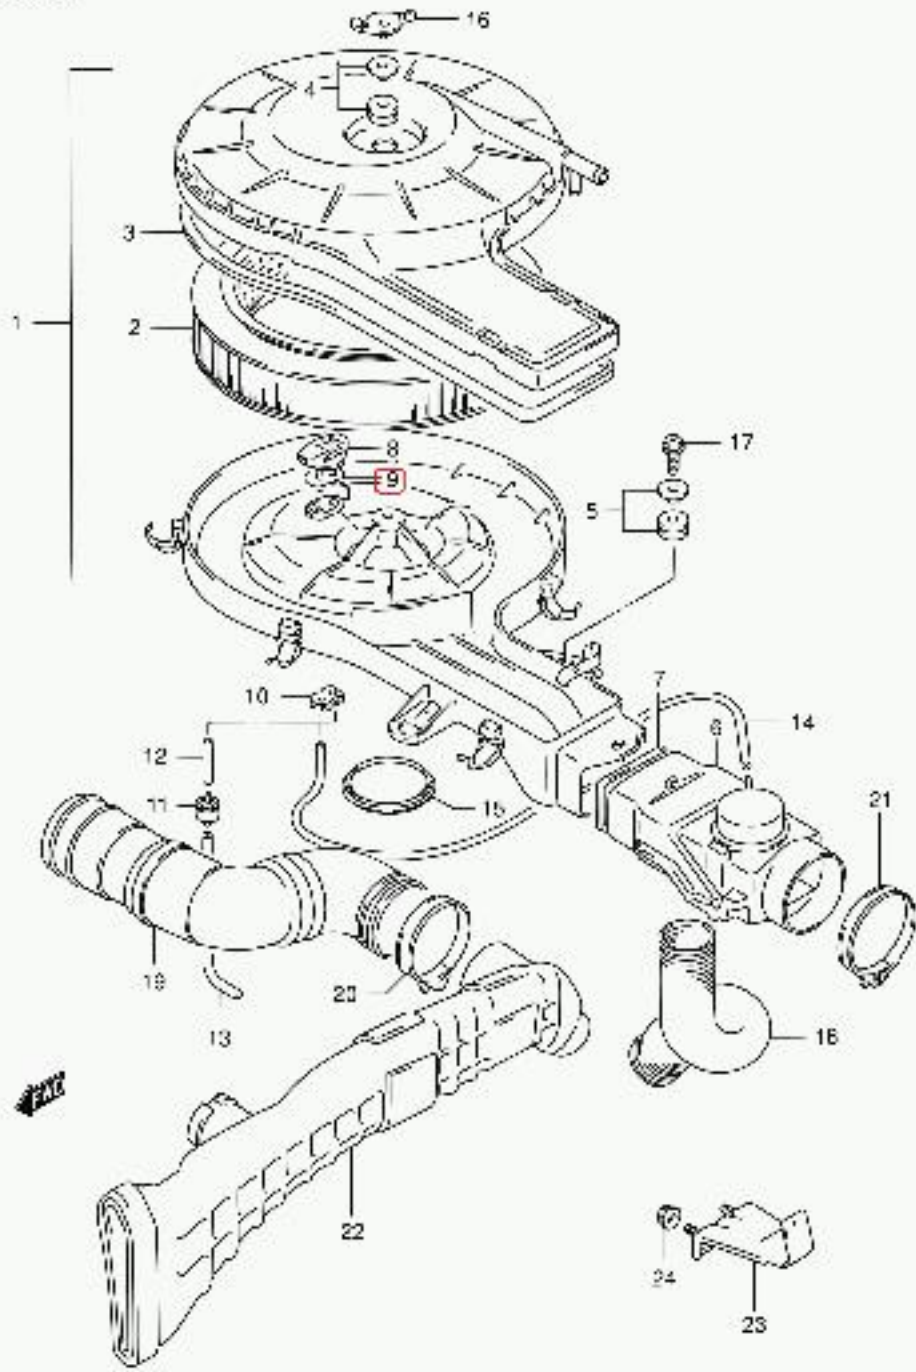

SE416 4 E01_033
AIR CLEANER(2V.AT)