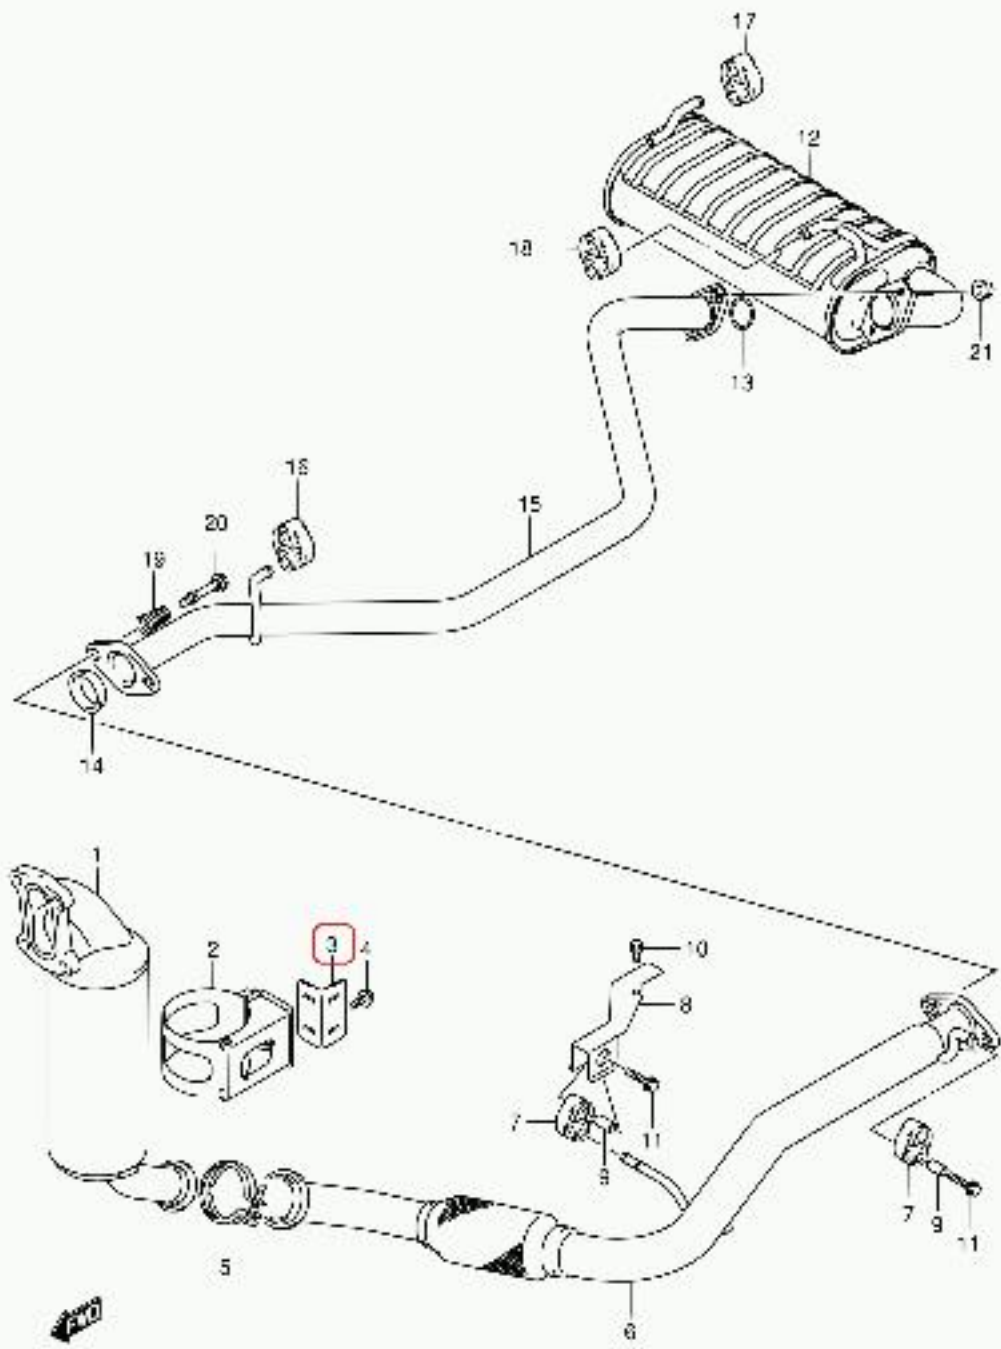

CONCESIONARIO OFICIAL SANTANA

SANTANA - 14174-84A50 - REFUERZO

Refuerzo

Vehículo Código de modelo Modificación fuel Modelo

Jimny SN415 SN415VD-6 DIESEL SN415VD TYPE 6

Jimny SN415 SN415VD-4 (SANTANA) DIESEL SN415VD

Jimny SN415 SN415VD-7 DIESEL SN415VD TYPE 7

Jimny SN415 SN415QD-4 (SANTANA) DIESEL SN415QD

SN413V-5 E22 031A
MUFFLER (SN415VD:2)